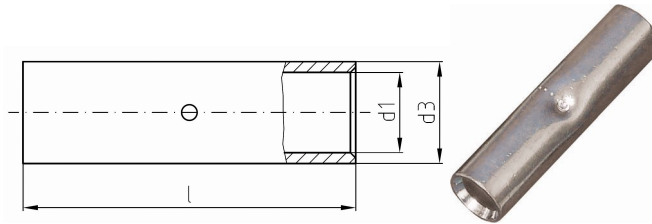

## Datasheet Kabelschoen 4mm<sup>2</sup>

<b>Artikelnummer</b>	ICR4V
<b>Doorsnede Kabel</b>	4mm <sup>2</sup>
<b>Gatmaat</b>	M
<b>Materiaal</b>	CU-HCP 99,95% vlgns DIN EN 13600
<b>Afwerking</b>	Galvanisch vertind

### Maten:

<b>D1</b>	3mm
<b>D3</b>	5mm
<b>L</b>	19mm
<b>Gewicht</b>	0.21 kg/100