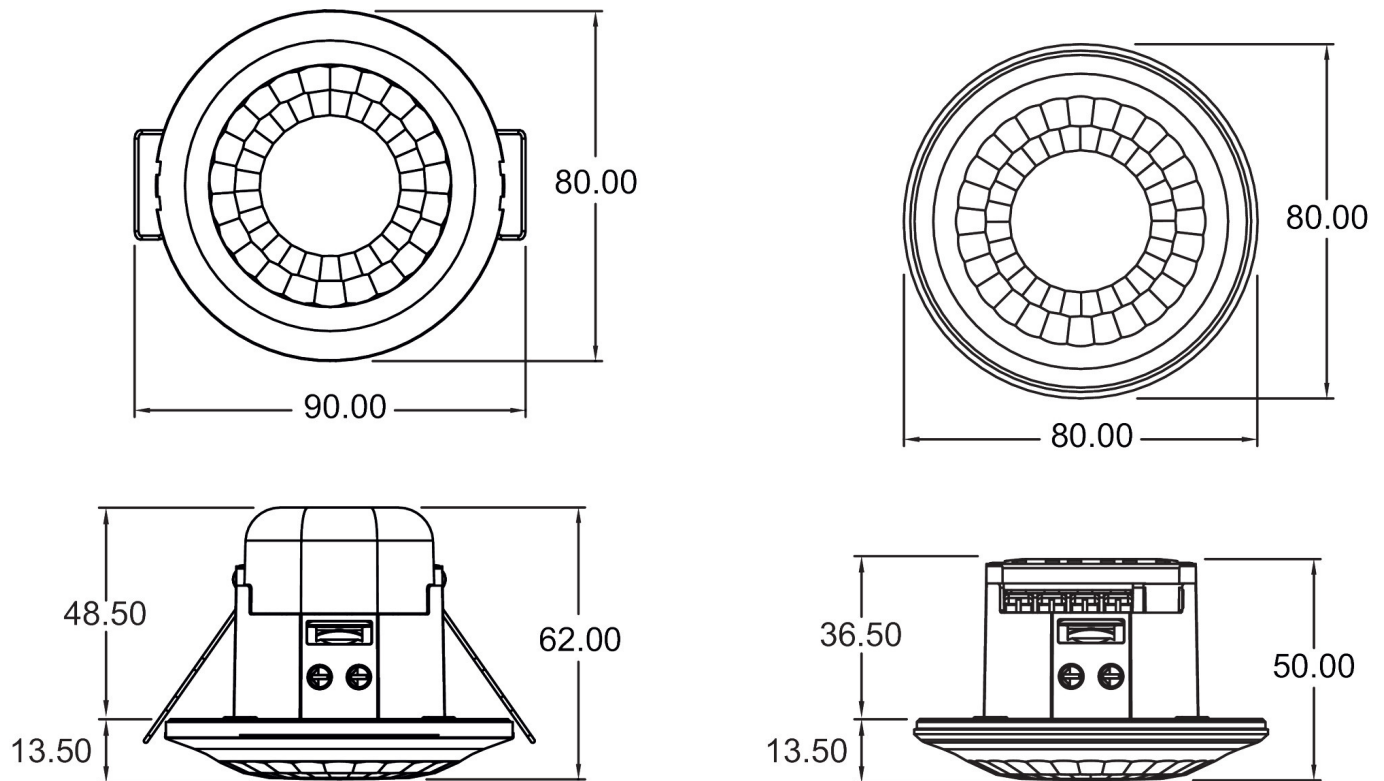

LUXA 103 S360-101-12 DE-UP WH

Artikelnr.: 1030053

theben

Maattekeningen

Accessoires

theSenda P
Artikelnr.: 9070910

theSenda S
Artikelnr.: 9070911

theSenda B
Artikelnr.: 9070985