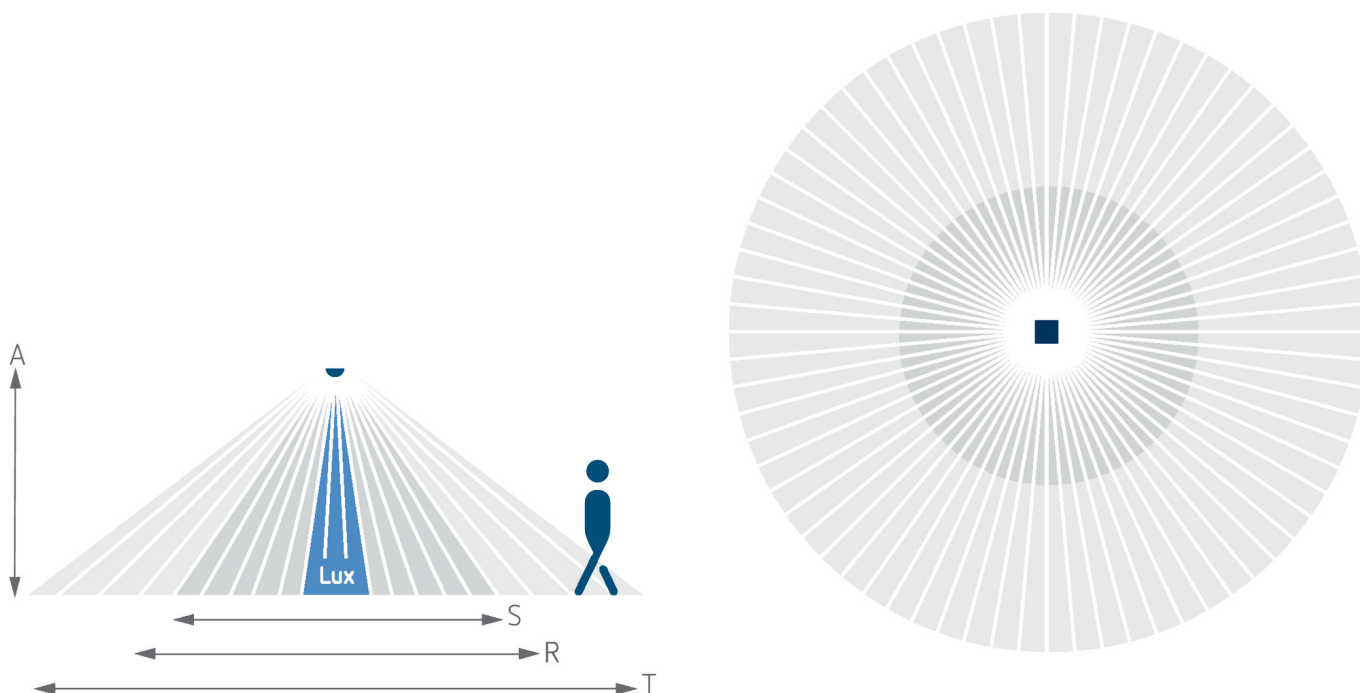

LUXA 103 S360-101-12 DE-UP WH

Artikelnr.: 1030053

theben

Aansluitschema's

Detectiebereik voor planningstoepassingen bij een temperatuur van 21 °C

Montagehoogte (A)	Zittend (S)	Dwars op (T)	Recht op (R)
2,5 m	13 m ² 4 m	78 m ² 10 m	28 m ² 6 m
3 m	20 m ² 5 m	113 m ² 12 m	28 m ² 6 m
3,5 m	20 m ² 5 m	78 m ² 10 m	28 m ² 6 m
4 m		78 m ² 10 m	28 m ² 6 m
6 m		113 m ² 12 m	28 m ² 6 m