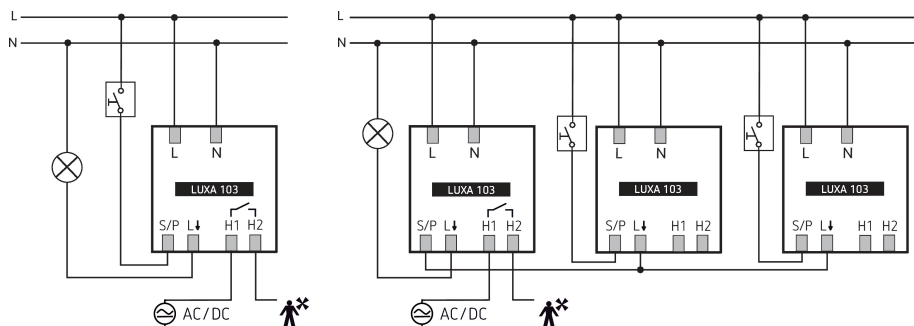

LUXA 103 S360-101-12 DE-UP WH

Artikelnr.: 1030053

theben

Aanwezigheids- en bewegingsmelders Plafondmontage binnen

Functiebeschrijving

- Passief infrarode aanwezigheidsmelder, voor opbouwmontage
- Rond detectiebereik 360°, Ø 12 m (113 m²) bij 3 m montagehoogte
- 1 kanaal licht (relais 230 V) en 1 kanaal aanwezigheid (relais potentiaalvrij voor HKL-regeling)
- Uitbreiding van het detectiebereik door parallelschakeling, maximaal 8 melders kunnen parallel worden geschakeld
- Koppeling met wandmelder theMura Slave mogelijk
- Aansluitmogelijkheid voor toets voor handmatige schakeling
- Vol- of halfautomatische bediening mogelijk
- Een gerichte lichtsterktemeting (menglichtmeting)
- Inleerfunctie, impulsfunctie, testfunctie, trapverlichtingsfunctie
- Door voorinstelling in fabriek direct gebruiksklaar
- De waarden en instellingen kunnen met potentiometers en met een van deze optionele afstandsbedieningen worden gewijzigd:
- App- / universele afstandsbediening theSenda B
- Serviceafstandsbediening theSenda P
- Optionele gebruikersafstandsbediening voor de manuele oversturing theSenda S/the Senda B
- Beperking van het detectiebereik met afdekclips
- Ook geschikt voor toepassingen buiten; door wijziging van de installatieplaats wordt het detectiebereik verminderd tot Ø 8m

LUXA 103 S360-101-12 DE-UP WH

Artikelnr.: 1030053

theben

Aansluitschema's

Detectiebereik voor planningstoepassingen bij een temperatuur van 21 °C

Montagehoogte (A)	Zittend (S)	Dwars op (T)	Recht op (R)
2,5 m	13 m ² 4 m	78 m ² 10 m	28 m ² 6 m
3 m	20 m ² 5 m	113 m ² 12 m	28 m ² 6 m
3,5 m	20 m ² 5 m	78 m ² 10 m	28 m ² 6 m
4 m		78 m ² 10 m	28 m ² 6 m
6 m		113 m ² 12 m	28 m ² 6 m