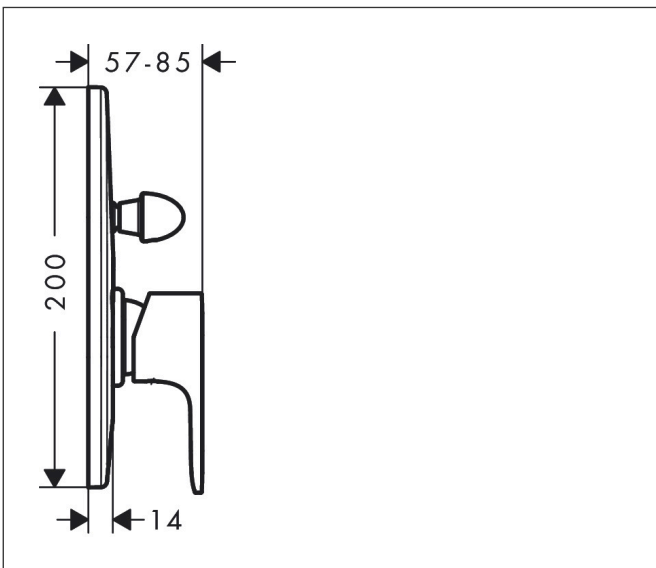

Merk hansgrohe
Artikelnaam **Rebris S** ééngreeps badmengkraan inbouw
Art.nr. 72449000
Oppervlakte chroom
Netto prijs 132,50 EUR

Product foto

Kenmerken

- maximale doorstroomhoeveelheid bij 3 bar: 30,7 l/min
- keramisch kardoes
- omstelling met automatische reset
- aansluiting: inbouwdeel
- wandmontage

Maat tekeningen

Merk	hansgrohe
Artikelnaam	Rebris S ééngreeps badmengkraan inbouw
Art.nr.	72449000
Oppervlakte	chrom
Netto prijs	132,50 EUR

Benodigde onderdelen

Product foto	Artikelnaam	Art.nr.	Prijs
	hansgrohe Inbouwdeel voor een Eéngreeps badmengkraan	31741180	142,67