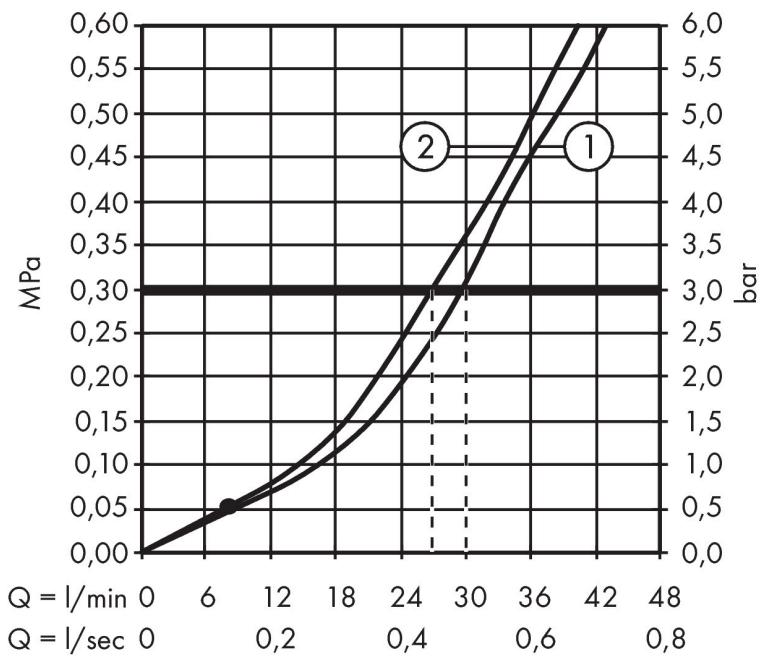

Merk hansgrohe
Artikelnaam **Rebris S** ééngreeps badmengkraan inbouw
Art.nr. 72449000
Oppervlakte chroom
Netto prijs 132,50 EUR

Stroomschema

1 Shower outlet with 1B-resistance
2 Uitlaat bad