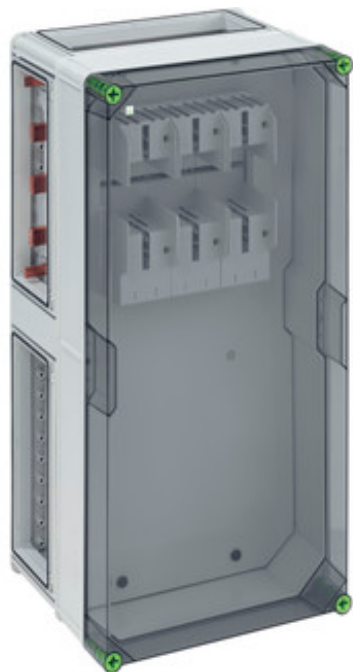

NH-RAILKAST MET ZEKERINGENHOUDERS

### GSS 4215-630

NH-railkast met zekeringenhouders

**CUSTOMIZABLE**

320 x 640 x 254 mm

Artikelnummer: 04221586

NH-railkast-zekeringenbehuizing - Industrie kwaliteit IQ -, 1 x NH 2-railkast-zekeringhouder, nominale stroom 400 A, schroefaansluiting M10, uitvoer onderzijde, op Sa-rail 5-polig, N-klem 16 - 120 mm<sup>2</sup>, PE-klem 16 - 120 mm<sup>2</sup>, incl. 4 x koppelstuk voor behuizingen (GGV)

op railsysteem 630 A, met transparant deksel

### Afmetingen

Breedte:	320 mm
Lengte:	640 mm
Hoogte:	254 mm