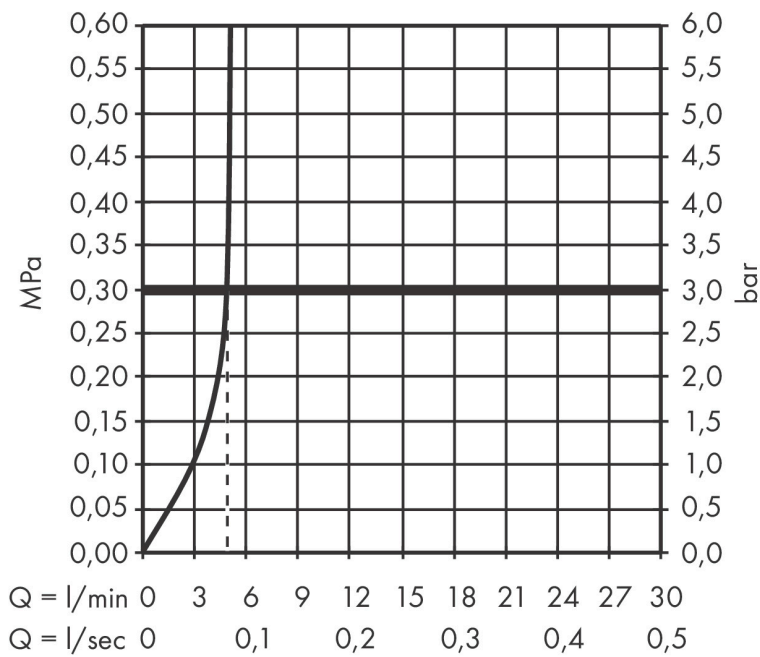

Merk	hansgrohe
Artikelnaam	Talis M54 ééngreeps keukenmengkraan 270 EcoSmart met uittrekbare uitloop
Art.nr.	72845670
Oppervlakte	Mat zwart
Netto prijs	344,57 EUR

Product foto

Kenmerken

- draaibereik verstelbaar in vier stappen 60°, 110°, 150° of 360°
- laminaire straal
- maximale doorstroomhoeveelheid bij 3 bar: 4,9 l/min
- keramisch kardoos
- eenvoudige montage dankzij de G 3/8 flexibele aansluitlangen
- verlengstuk lengte tot 50 cm
- boren van een kraangat Ø 35 vereist
- EU taxonomie: max 6l/min - draagt substantieel bij aan duurzaamheid

Maat tekeningen

Technologie

Straalsoorten

Merk hansgrohe
 Artikelnaam **Talis M54** ééngreeps keukenmengkraan 270 EcoSmart met uittrekbare uitloop
 Art.nr. 72845670
 Oppervlakte Mat zwart
 Netto prijs 344,57 EUR

Stroomschema

Merk	hansgrohe
Artikelnaam	Talis M54 ééngreeps keukenmengkraan 270 EcoSmart met uittrekbare uitloop
Art.nr.	72845670
Oppervlakte	Mat zwart
Netto prijs	344,57 EUR

Explosietekening voor bouwjaar: >04/20