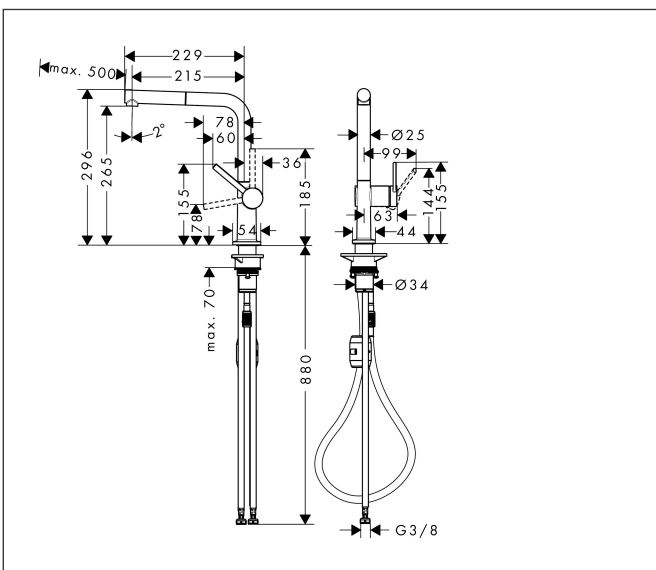

Maat tekeningen

Technologie

Straalsoorten