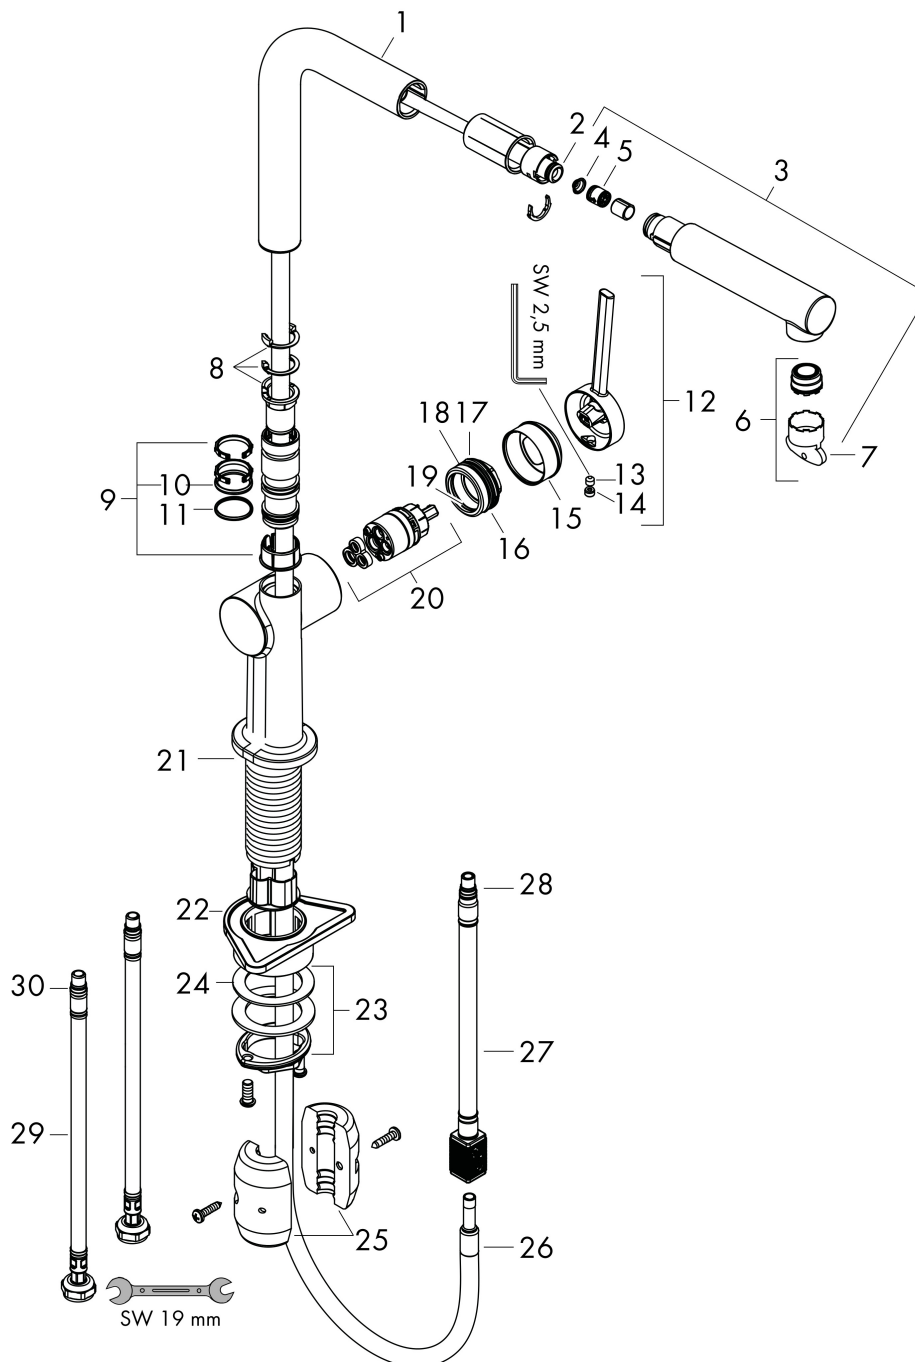

Maat tekeningen

Technologie

Straalsoorten

Merk hansgrohe
 Artikelnaam **Talis M54** ééngreeps keukenmengkraan 270 EcoSmart met uittrekbare uitloop
 Art.nr. 72845670
 Oppervlakte Mat zwart
 Netto prijs 344,57 EUR

Stroomschema

Merk	hansgrohe
Artikelnaam	Talis M54 ééngreeps keukenmengkraan 270 EcoSmart met uittrekbare uitloop
Art.nr.	72845670
Oppervlakte	Mat zwart
Netto prijs	344,57 EUR

Explosietekening voor bouwjaar: >04/20

Merk	hansgrohe
Artikelnaam	Talis M54 ééngreeps keukenmengkraan 270 EcoSmart met uittrekbare uitloop
Art.nr.	72845670
Oppervlakte	Mat zwart
Netto prijs	344,57 EUR

Onderdelen voor bouwjaar: >04/20

Pos	Beschrijving	Art.nr.	Prijs
1	uitloop compl.	93749670	78,00
2	O-ring 8x2	98112000	3,00
3	vuistdouche	93752670	117,60
4	zeef	98516000	4,80
5	terugslagklep DW 10	96456000	7,70
6	straalschijf	93753000	20,40
7	servicesleutel	93750000	7,70
8	aanslagringset (60° / 110° / 150°)	94911000	12,70
9	stelringset	98365000	7,70
10	O-ring 19x2	98426000	3,00
11	O-ring 20x1,5	98197000	3,00
12	greep	93736670	49,10
13	inbusschroef M5x5	98446000	3,00
14	greepstop	93735610	7,70
15	afdekkap	93737670	49,10
16	moer	93738000	40,60
17	O-ring 25x1,5	98146000	4,80
18	O-ring 30x1,5	98433000	3,00
19	O-ring 29x2	98391000	3,00
20	kardoes compl.	93740000	78,40
21	O-ring 35x3	98052000	3,00
22	bevestigingsmateriaal	97523000	4,80
23	schachtbevestigingsset compl. (Ø 34)	95049000	12,70
24	stelring	97548000	3,00
25	gewicht	92500000	32,70
26	slang 1,50 m	93816000	78,40
27	slang	93744000	40,60
28	O-ring 7x1,5	98422000	3,00
29	aansluitslang 900 mm M8x0,75 G3/8	93746000	32,70
30	O-ring 6,6x1,6	93019000	3,00
a	adapterset	93395000	