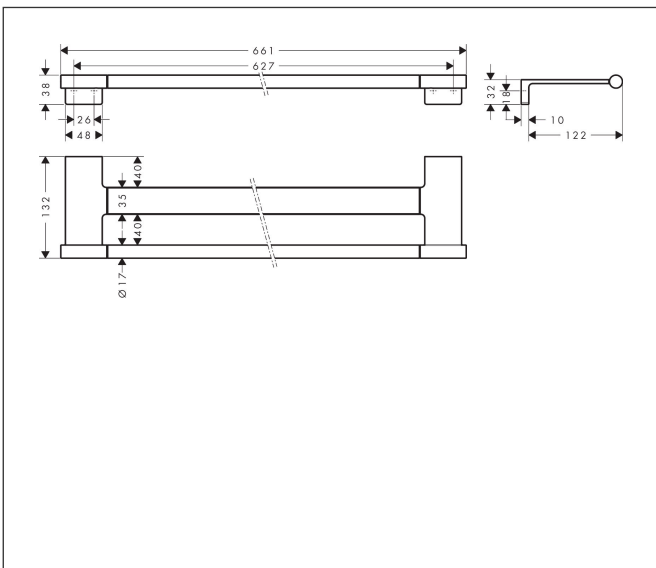

Merk	hansgrohe
Artikelnaam	AddStoris S dubbel handdoekrek
Art.nr.	41763000
Oppervlakte	chrom
Netto prijs	82,51 EUR

Product foto

Kenmerken

- wandmontage
- van metaal
- houder materiaal: metaal
- lengte: 661 mm
- met bevestigingsmateriaal
- boorafstand: 627 mm
- diameter boorgat: 6 mm
- verborgen bevestiging

Maat tekeningen

Technologie