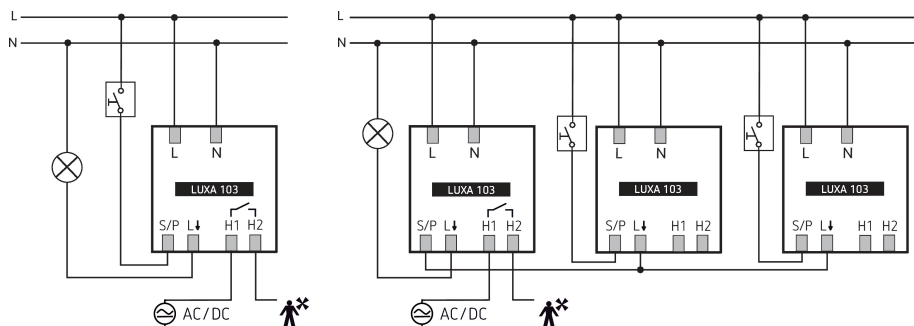

LUXA 103 S360-101-12 AP WH

Artikelnr.: 1030063

theben

Aansluitschema's

Detectiebereik voor planningstoepassingen bij een temperatuur van 21 °C

Montagehoogte (A)	Zittend (S)	Dwars op (T)	Recht op (R)
2,5 m	13 m² | 4 m	78 m² | 10 m	28 m² | 6 m
3 m	20 m² | 5 m	113 m² | 12 m	28 m² | 6 m
3,5 m	20 m² | 5 m	78 m² | 10 m	28 m² | 6 m
4 m		78 m² | 10 m	28 m² | 6 m
6 m		113 m² | 12 m	28 m² | 6 m