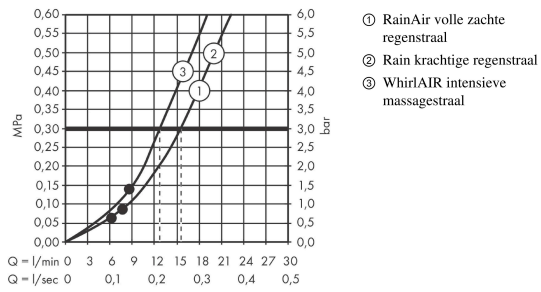

Maattekening

**Raindance Select S
handdouches 120 3jet**

Finish: **chrom** Artikelnummer: **26530000**

Doorstroombdiagram

De verbruikswaarden werden in overeenstemming met de praktijk met de bijbehorende armaturen (thermostaat/mengkraan/inbouwventiel) gemeten.