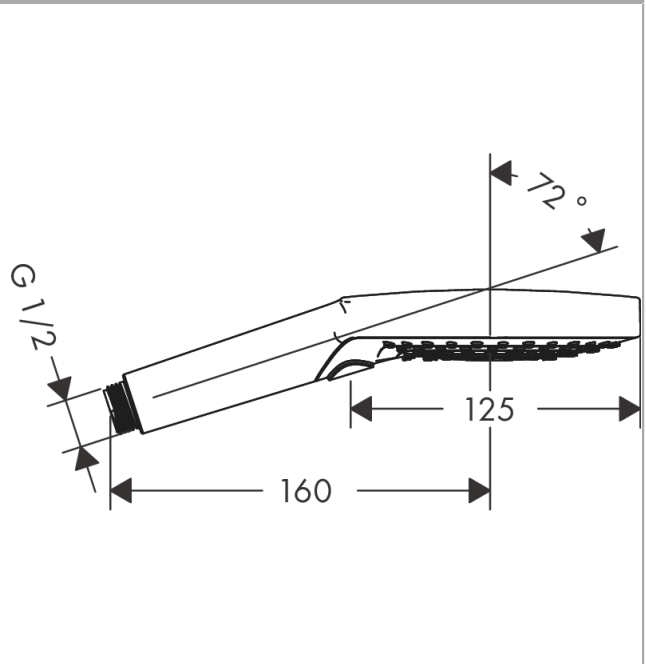

Maattekening