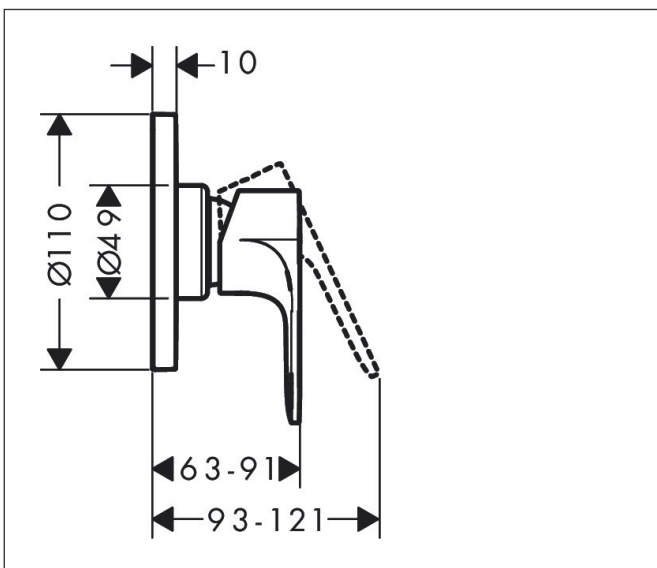

Merk hansgrohe  
 Artikelnaam **Rebris E** ééngreeps douchemengkraan inbouw  
 Art.nr. 72659670  
 Oppervlakte mat zwart  
 Netto prijs 189,94 EUR

## Kenmerken

- 1 functie
- maximale doorstroomhoeveelheid bij 3 bar: 28,7 l/min
- maximale doorstroomhoeveelheid bij 1 bar: 16,9 l/min
- temperatuurbegrenzing instelbaar
- minimale bedrijfsdruk: 1 bar
- maximale bedrijfsdruk: 10 bar
- aansluiting: inbouwdeel

## Maat tekeningen