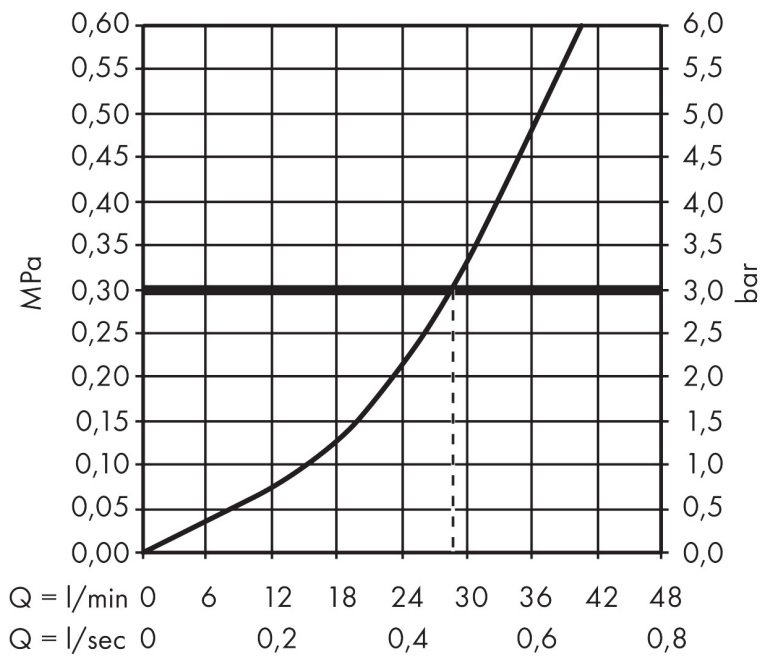

Merk hansgrohe
Artikelnaam **Rebris E** ééngreeps douchemengkraan inbouw
Art.nr. 72659670
Oppervlakte mat zwart
Netto prijs 189,94 EUR

Stroomschema

1 Vrije doorstroom