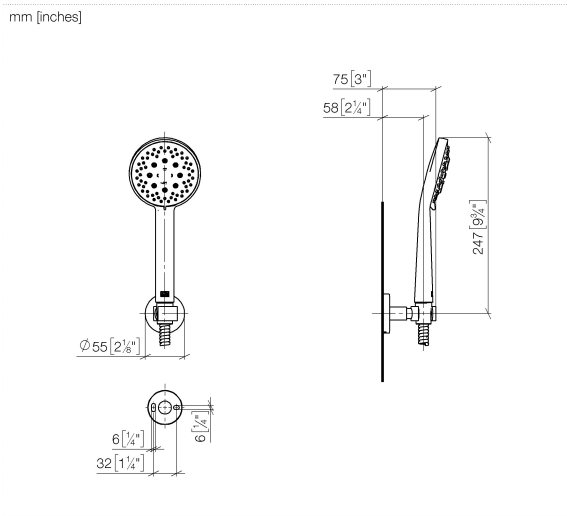

27 815 625 Produktversion ab 01.09.2025

- Brausekopf Ø 100 mm
- Dreifach bzw. fünffach verstellbar: PURIFY RAIN, COMPACT SOFT FLOW, COMPACT AQUAPRESSURE FLOW, Durchfluss max. 6,8 l/min (bei 3 Bar)
- Funktion ab: 6,8 l/min
- Eigensicher gegen Rückfließen
- mit Antikalk-System
- Metallbrauseschlauch 1250 mm mit integriertem Verdrehschutz

**Technische Daten:**

- Rosette Ø 55 mm
- Brauseabgang 3/8"

**Hinweise:**

- Dieses Produkt leistet einen Beitrag zur Erfüllung der Vorgaben von nachhaltigen Gebäudezertifizierungen, z.B. LEED®, BREEAM®, DGNB

Empfohlenes Zubehör

**Wandanschlussbogen - Dark Platinum gebürstet**

28 450 625-99

Empfohlenes Zubehör

**Wandanschlussbogen - Dark Platinum gebürstet**

28 450 625-99

27 815 625 Produktversion ab 01.09.2025

**Ersatzteilstückliste**

Nr.	Artikelnummer	Benennung	Verbaumenge	Lieferzeit
3	90 30 30 516 00 90	Befestigungssatz -	1,00	2
2	90 30 02 072 00-99	Metall-Brauseschlauch 1/2" x 3/8" x 1250 mm - Dark Platinum gebürstet	1,00	20
4	90 28 05 062 50-99	Brausehalter auf Rosette rund inkl. Befestigungssatz - Dark Platinum gebürstet	1,00	20
1	90 12 11 143 30-99	Brause	1,00	-
Ersatzteil nicht mehr bestellbar, bitte bestellen Sie den Nachfolgeartikel				
6	90 18 40 035 00 90	Hülse -	1,00	2
5	90 14 10 032 00 90	O-Ring 18,1 x 1,6 mm -	1,00	2