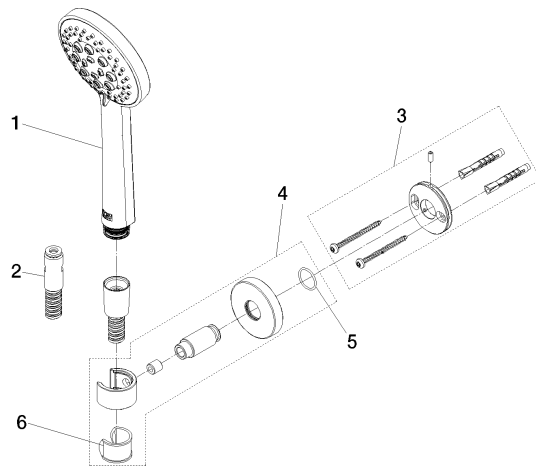

27 815 625 Produktversion ab 01.09.2025

- Brausekopf Ø 100 mm
- Dreifach bzw. fünffach verstellbar: PURIFY RAIN, COMPACT SOFT FLOW, COMPACT AQUAPRESSURE FLOW, Durchfluss max. 6,8 l/min (bei 3 Bar)
- Funktion ab: 6,8 l/min
- Eigensicher gegen Rückfließen
- mit Antikalk-System
- Metallbrauseschlauch 1250 mm mit integriertem Verdrehschutz

**Technische Daten:**

- Rosette Ø 55 mm
- Brauseabgang 3/8"

**Hinweise:**

- Dieses Produkt leistet einen Beitrag zur Erfüllung der Vorgaben von nachhaltigen Gebäudezertifizierungen, z.B. LEED®, BREEAM®, DGNB

Empfohlenes Zubehör

**Wandanschlussbogen - Dark Platinum gebürstet**

28 450 625-99

Empfohlenes Zubehör

**Wandanschlussbogen - Dark Platinum gebürstet**

28 450 625-99

27 815 625 Produktversion ab 01.09.2025

**Ersatzteilstückliste**

Nr.	Artikelnummer	Benennung	Verbaumenge	Lieferzeit
3	90 30 30 516 00 90	Befestigungssatz -	1,00	2
2	90 30 02 072 00-99	Metall-Brauseschlauch 1/2" x 3/8" x 1250 mm - Dark Platinum gebürstet	1,00	20
4	90 28 05 062 50-99	Brausehalter auf Rosette rund inkl. Befestigungssatz - Dark Platinum gebürstet	1,00	20
1	90 12 11 143 30-99	Brause	1,00	-
Ersatzteil nicht mehr bestellbar, bitte bestellen Sie den Nachfolgeartikel				
6	90 18 40 035 00 90	Hülse -	1,00	2
5	90 14 10 032 00 90	O-Ring 18,1 x 1,6 mm -	1,00	2