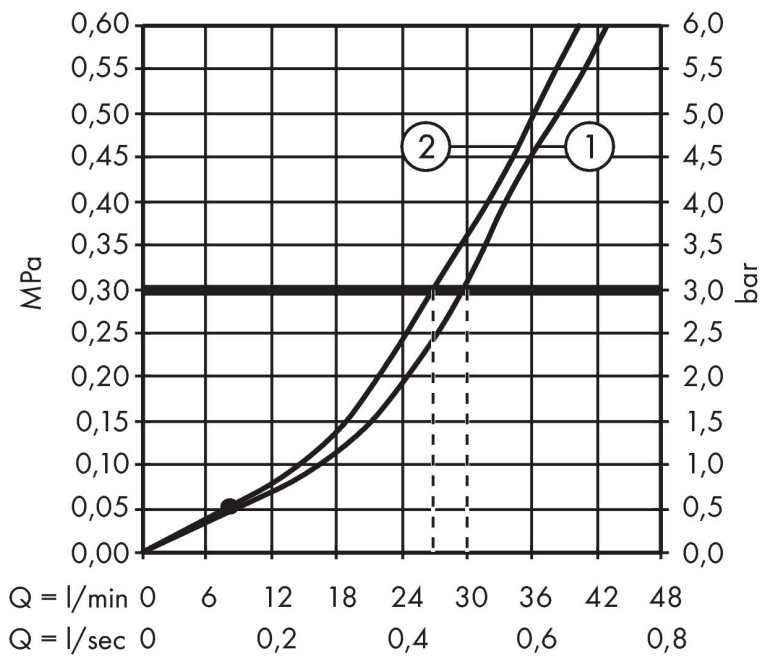

Merk hansgrohe
Artikelnaam **Rebris S** ééngreeps badmengkraan inbouw
Art.nr. 72449670
Oppervlakte mat zwart
Netto prijs 165,69 EUR

Stroomschema

1 Shower outlet with 1B-resistance
2 Uitlaat bad