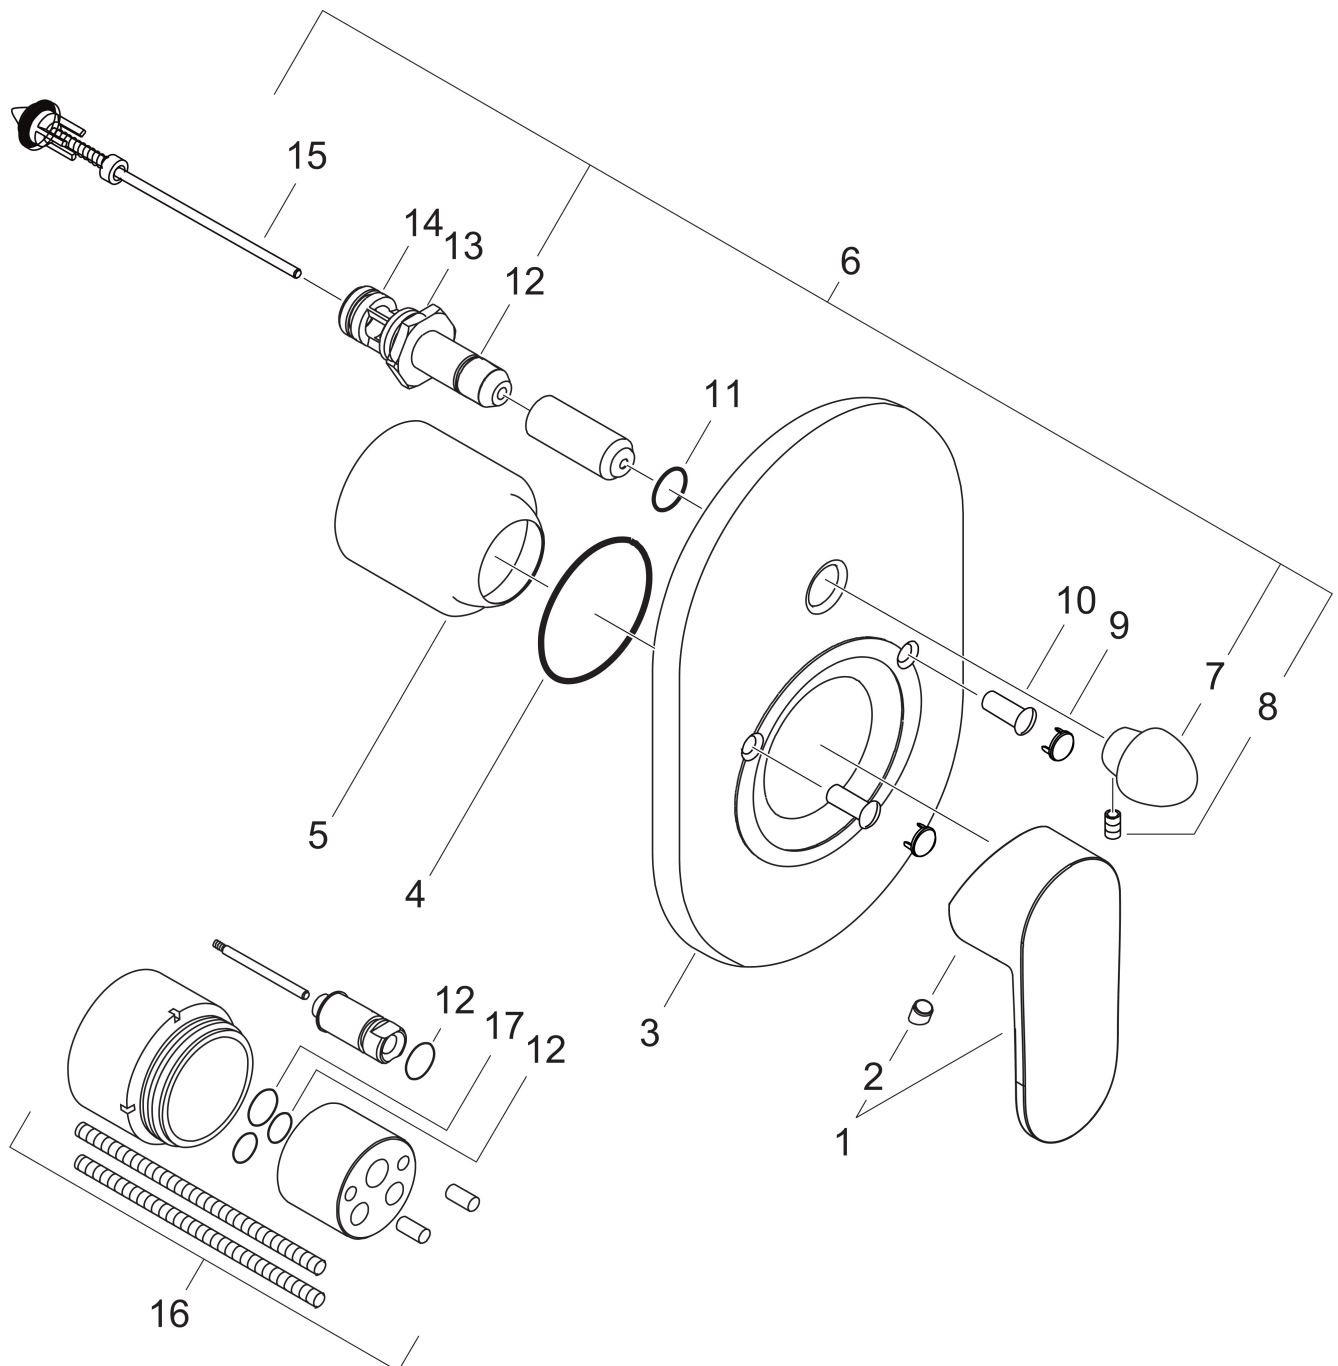

Merk	hansgrohe
Artikelnaam	Rebris S ééngreeps badmengkraan inbouw
Art.nr.	72449670
Oppervlakte	mat zwart
Netto prijs	165,69 EUR

Explosietekening voor bouwjaar: >06/22