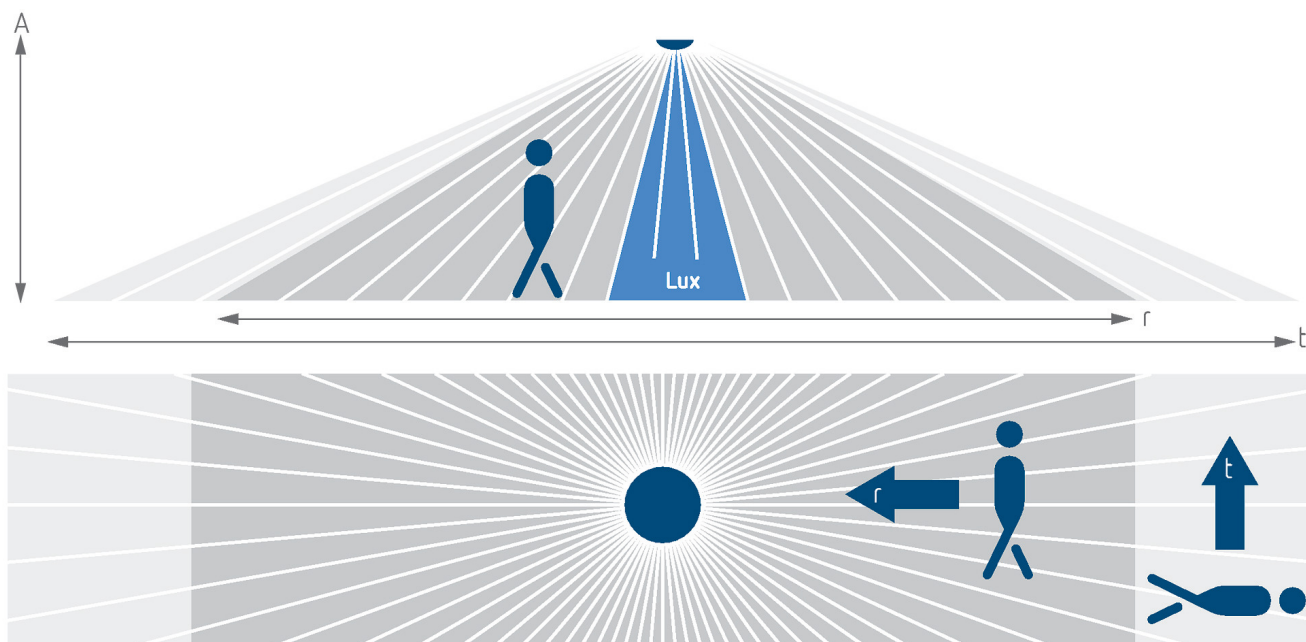

Technische wijzigingen en drukfouten voorbehouden

nadere informatie op: www.theben-nederland.nl/producten/1030072

De belastingsgegevens worden bepaald met voorbeeldige geselecteerde lichtbronnen en zijn daarom typische gegevens vanwege het grote aantal beschikbare producten.