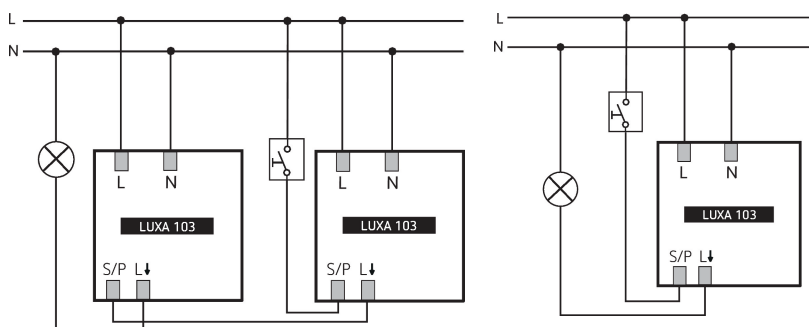

LUXA 103 S360-100-28 DE-UP WH

Artikelnr.: 1030072

Technische specificaties

LUXA 103 S360-100-28 DE-UP WH		LUXA 103 S360-100-28 DE-UP WH	
Detectiebereik	Rechthoekig	Omgevingstemperatuur	-25°C ... 55°C
Op afstand bedienbaar	✓	Beschermingsgraad	IP 54 (in ingebouwde toestand)

Aansluitschema's

Detectiebereik voor planningstoepassingen bij een temperatuur van 21 °C

Montagehoogte (A)	Dwars op (T)	Recht op (R)	
2,5 m	140 m² | 28 m x 5 m	70 m² | 14 m x 5 m	
3 m	140 m² | 28 m x 5 m	70 m² | 14 m x 5 m	
3,5 m	104 m² | 26 m x 4 m	60 m² | 12 m x 5 m