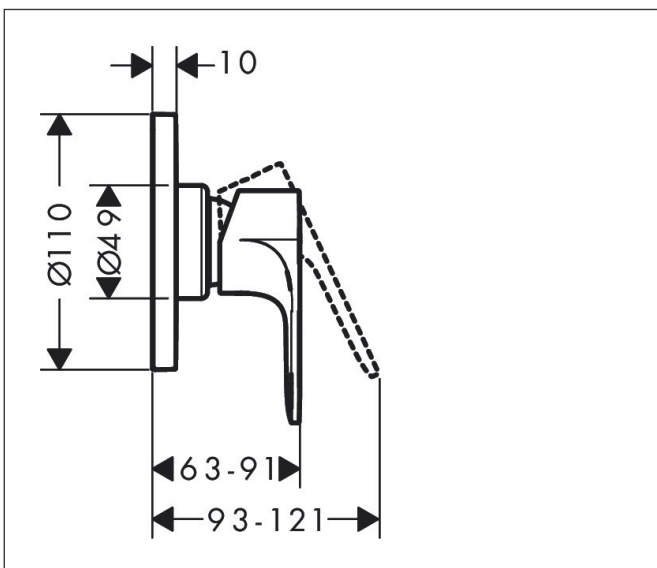

Merk hansgrohe
Artikelnaam **Rebris E** ééngreeps douchemengkraan inbouw
Art.nr. 72659000
Oppervlakte chroom
Netto prijs 151,99 EUR

Product foto

Kenmerken

- 1 functie
- maximale doorstroomhoeveelheid bij 3 bar: 28,7 l/min
- maximale doorstroomhoeveelheid bij 1 bar: 16,9 l/min
- temperatuurbegrenzing instelbaar
- minimale bedrijfsdruk: 1 bar
- maximale bedrijfsdruk: 10 bar
- aansluiting: inbouwdeel

Maat tekeningen

Certificaat

Merk hansgrohe
 Artikelnaam **Rebris E** ééngreeps douchemengkraan inbouw
 Art.nr. 72659000
 Oppervlakte chroom
 Netto prijs 151,99 EUR

Benodigde onderdelen

Product foto	Artikelnaam	Art.nr.	Prijs
	hansgrohe Inbouwdeel voor Eéngreeps douchemengkraan inbouw	13620180	128,86

Merk hansgrohe
 Artikelnaam **Rebris E** ééngreeps douchemengkraan inbouw
 Art.nr. 72659000
 Oppervlakte chroom
 Netto prijs 151,99 EUR

Stroomschema

1 Vrije doorstroom