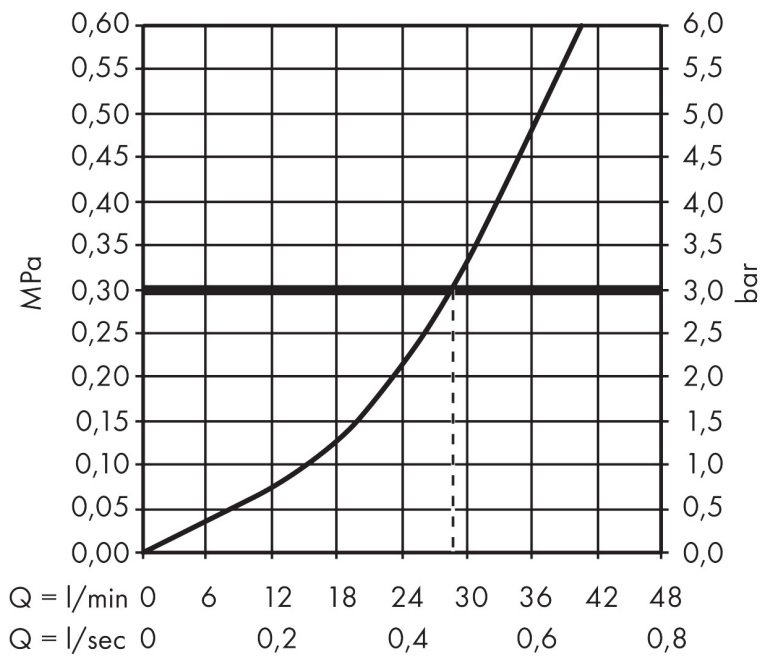

Merk hansgrohe
Artikelnaam **Rebris E** ééngreeps douchemengkraan inbouw
Art.nr. 72659000
Oppervlakte chroom
Netto prijs 151,99 EUR

Stroomschema

1 Vrije doorstroom