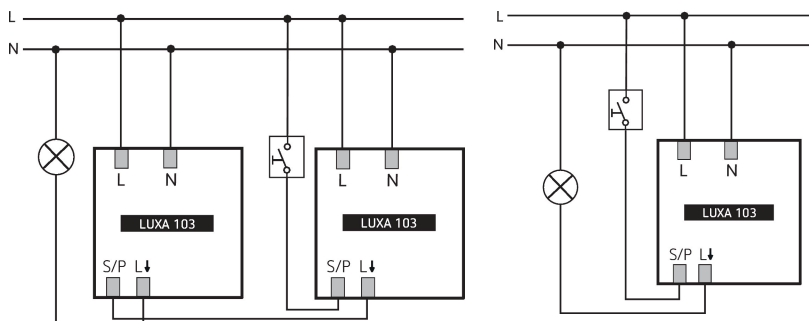

LUXA 103 S360-100-28 AP WH

Artikelnr.: 1030082

theben

Aanwezigheids- en bewegingsmelders Plafondmontage binnen

Functiebeschrijving

- Passief infrarode aanwezigheidsmelder, voor opbouwmontage
- Rechthoekig detectiebereik 360°, 28 x 5 m (140 m²) op 3 m montagehoogte
- 1 kanaal licht (relais 230 V)
- Uitbreiding van het detectiebereik door parallelschakeling, maximaal 8 melders kunnen parallel worden geschakeld
- Koppeling met wandmelder theMura Slave mogelijk
- Aansluitmogelijkheid voor toets voor handmatige schakeling
- Vol- of halfautomatische bediening mogelijk
- Een gerichte lichtsterktemeting (menglichtmeting)
- Inleerfunctie, impulsfunctie, testfunctie, trapverlichtingsfunctie
- Door voorinstelling in fabriek direct gebruiksklaar
- De waarden en instellingen kunnen met potentiometers en met een van deze optionele afstandsbedieningen worden gewijzigd:
 - App- / universele afstandsbediening theSenda B
 - Serviceafstandsbediening theSenda P
 - Optionele gebruikersafstandsbediening voor de manuele oversturing theSenda S/the Senda B
- Beperking van het detectiebereik met afdeklips

Technische specificaties

LUXA 103 S360-100-28 AP WH	
Bedrijfsspanning	230 V AC
Frequentie	50 Hz
Standby verbruik	ca. 0,5 W
Soort lichtmeting	Mixlichtmeting
Kleur	Wit
Schakeluitgang	Licht
Soort montage	Plafondmontage, Binnen, Opbouw
Detectiehoek	360°
Montagehoogte	2,5 - 3,5 m
Nalooptijd licht	15 s - 30 min
Gloeï- / halogeenlampbelasting	2300 W
Inschakelstroom	max. 500 A / 200 µs

LUXA 103 S360-100-28 AP WH

Artikelnr.: 1030082

theben

Aansluitschema's

Detectiebereik voor planningstoepassingen bij een temperatuur van 21 °C

Montagehoogte (A)	Dwars op (T)	Recht op (R)	
2,5 m	140 m ² 28 m x 5 m	70 m ² 14 m x 5 m	
3 m	140 m ² 28 m x 5 m	70 m ² 14 m x 5 m	
3,5 m	104 m ² 26 m x 4 m	60 m ² 12 m x 5 m	