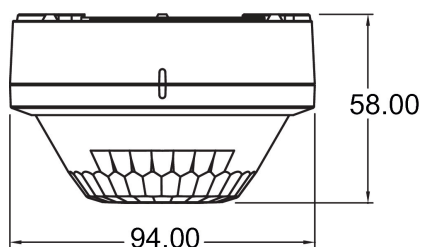

LUXA 103 S360-100-28 AP WH

Artikelnr.: 1030082

theben

Aansluitschema's

Detectiebereik voor planningstoepassingen bij een temperatuur van 21 °C

Montagehoogte (A)	Dwars op (T)	Recht op (R)	
2,5 m	140 m ² 28 m x 5 m	70 m ² 14 m x 5 m	
3 m	140 m ² 28 m x 5 m	70 m ² 14 m x 5 m	
3,5 m	104 m ² 26 m x 4 m	60 m ² 12 m x 5 m	

LUXA 103 S360-100-28 AP WH

Artikelnr.: 1030082

theben

Maattekeningen

Accessoires

theSenda P

Artikelnr.: 9070910

theSenda S