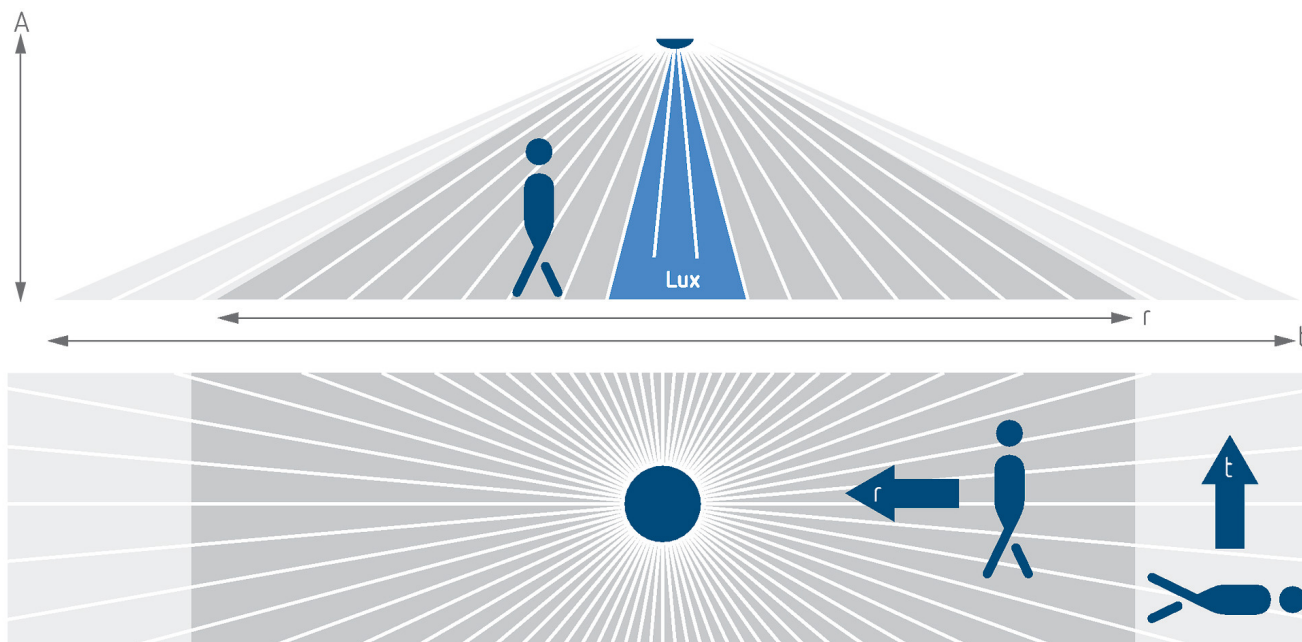

LUXA 103 S360-100-28 AP WH

Artikelnr.: 1030082

theben

Aanwezigheids- en bewegingsmelders Plafondmontage binnen

Functiebeschrijving

- Passief infrarode aanwezigheidsmelder, voor opbouwmontage
- Rechthoekig detectiebereik 360°, 28 x 5 m (140 m²) op 3 m montagehoogte
- 1 kanaal licht (relais 230 V)
- Uitbreiding van het detectiebereik door parallelschakeling, maximaal 8 melders kunnen parallel worden geschakeld
- Koppeling met wandmelder theMura Slave mogelijk
- Aansluitmogelijkheid voor toets voor handmatige schakeling
- Vol- of halfautomatische bediening mogelijk
- Een gerichte lichtsterktemeting (menglichtmeting)
- Inleerfunctie, impulsfunctie, testfunctie, trapverlichtingsfunctie
- Door voorinstelling in fabriek direct gebruiksklaar
- De waarden en instellingen kunnen met potentiometers en met een van deze optionele afstandsbedieningen worden gewijzigd:
 - App- / universele afstandsbediening theSenda B
 - Serviceafstandsbediening theSenda P
 - Optionele gebruikersafstandsbediening voor de manuele oversturing theSenda S/the Senda B
- Beperking van het detectiebereik met afdeklips

LUXA 103 S360-100-28 AP WH

Artikelnr.: 1030082

theben

Aansluitschema's

Detectiebereik voor planningstoepassingen bij een temperatuur van 21 °C

Montagehoogte (A)	Dwars op (T)	Recht op (R)	
2,5 m	140 m ² 28 m x 5 m	70 m ² 14 m x 5 m	
3 m	140 m ² 28 m x 5 m	70 m ² 14 m x 5 m	
3,5 m	104 m ² 26 m x 4 m	60 m ² 12 m x 5 m	