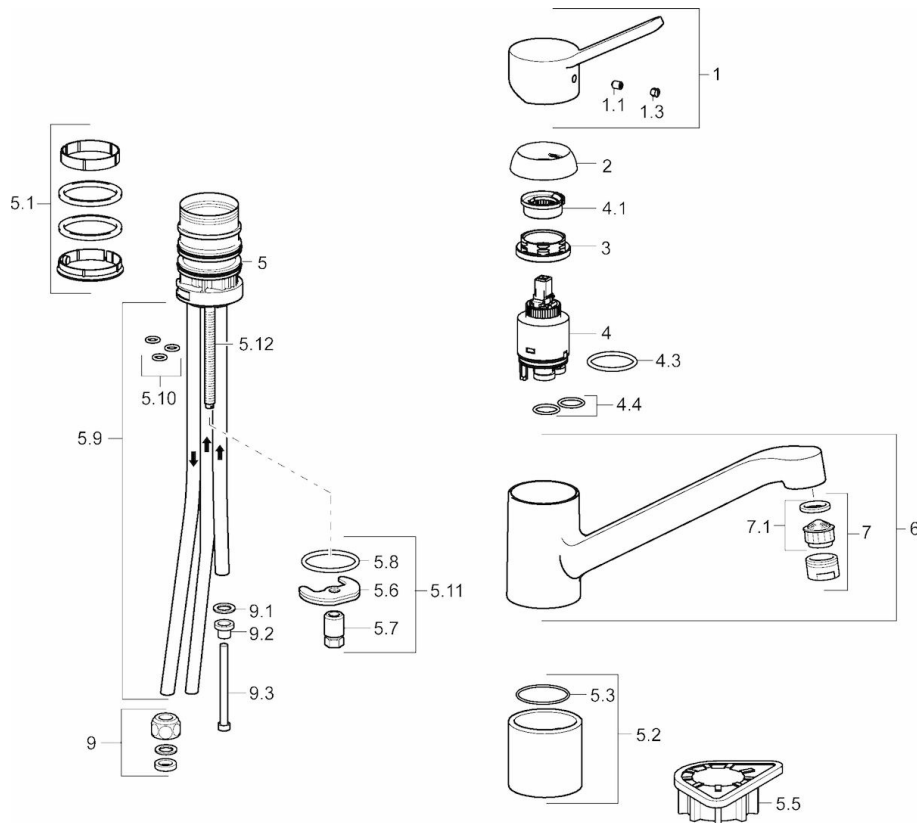

Reserveonderdelen

SP49491103

	Naam	Code
1	Hendel	59913972
1.1	Schroef, M5x8, SW2,5	59904755
1.3	Sierdop Grijs	59912112
2	Kap, 33 x 3 mm	59912504
3	Schroefring, M37x1, AF30	59912111
4	Binnenwerk , 3,5 Classic	59913075
4	Binnenwerk , 3,5 Eco	59912324
4.1	Temperature adjustment limiter	59912325
4.3	O-ring, d 28,24x2,62	59912590
4.4	O-ring, d 10.10 x d 1.60	59905072
5.1	Dichting	59913968
5.10	O-ring, 6,00 X 1,40	59913266
5.11	Bevestigingsset	59910749
5.12	Bevestigingsschroeven, M8x1, L=140	59912474
5.2	Afstandhouder	59913973
5.3	O-ring, d 34x1.5	59913975
5.5	Verstevigingsplaat	59910008
5.6	Fixing plate	59904765
5.7	Schroef, M8x1, SW13	59904766
5.8	O-ring, d 36,09 X d 3,53	59913396
5.9	Pijp, M8x1, L=560 mm	59912806
6	Uitloop	59913971
7	Mousseur, M24x1, Low pressure	59902692
7.1	Mousseur, M22/24, ND	59901553
9	Montage moer	59904969
9.1	Dichting, 14.9x8.5x1	59902352
9.2	Dichting, 10x8	59902272
9.3	Slangen	59902151
N.I.	Sleutel, SW 30/34	59912108
N.I.	Rubber klemstuk	59914043