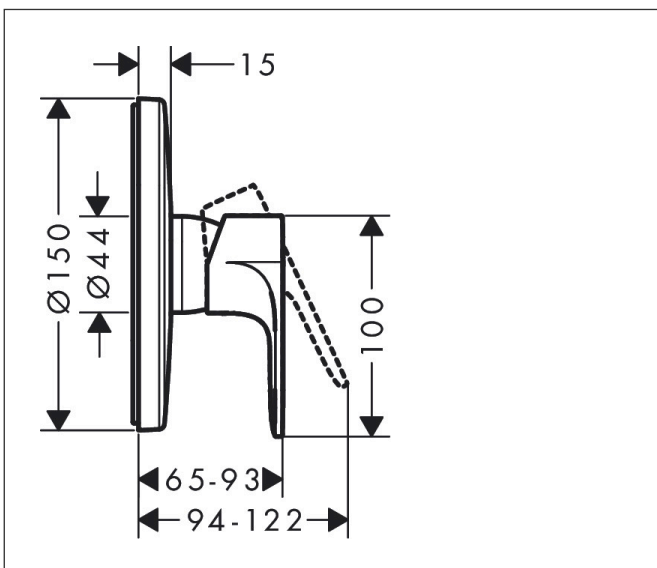

Merk hansgrohe
 Artikelnaam **Rebris S** ééngreeps douchemengkraan inbouw voor iBox universal
 Art.nr. 72667000
 Oppervlakte chroom
 Netto prijs 126,18 EUR

Product foto

Kenmerken

- 1 functie
- maximale doorstroomhoeveelheid bij 3 bar: 31 l/min
- maximale doorstroomhoeveelheid bij 1 bar: 13,4 l/min
- keramisch kardoes
- temperatuurbegrenzing instelbaar
- minimale bedrijfsdruk: 1 bar
- maximale bedrijfsdruk: 10 bar
- aansluiting: inbouwdeel

Maat tekeningen

Certificaat

Merk hansgrohe
 Artikelnaam **Rebris S** ééngreeps douchemengkraan inbouw voor iBox universal
 Art.nr. 72667000
 Oppervlakte chroom
 Netto prijs 126,18 EUR

Stroomschema

Merk	hansgrohe
Artikelnaam	Rebris S ééngreeps douchemengkraan inbouw voor iBox universal
Art.nr.	72667000
Oppervlakte	chrom
Netto prijs	126,18 EUR

Explosietekening voor bouwjaar: >06/22

Merk	hansgrohe
Artikelnaam	Rebris S ééngreeps douchemengkraan inbouw voor iBox universal
Art.nr.	72667000
Oppervlakte	chrom
Netto prijs	126,18 EUR

Onderdelen voor bouwjaar: >06/22

Pos	Beschrijving	Art.nr.	Prijs
1	greep	94654000	42,22
2	greepstop	96338000	3,12
3	rozet Ø 150 mm	98792000	54,08
4	O-ring 43x3	98418000	3,12
5	huls	98790000	26,73
6	rozetdrager	98793000	34,01
7	drager-schroef-set	96454000	8,01
8	moer	98796000	34,01
9	O-ring 39x1,5	98400000	3,12
10	O-ring 30x1,5	98433000	3,12
11	kardoes compl.	92730000	54,08
12	borgschroef	95140000	4,99
13	dichting	95008000	8,01
14	cilinderkopschroef M5x35	95209000	3,12
15	O-ring 16x2	98133000	3,12
16	slagdemper	94073000	21,22
17	verlengset 25 mm	13595000	56,64
18	drager-schroef-set	97747000	3,12
19	schroef-set	93244000	8,01
20	verlengset 22 mm (Ø 150 mm)	13597000	52,20
a	Basisset	01800180	153,75