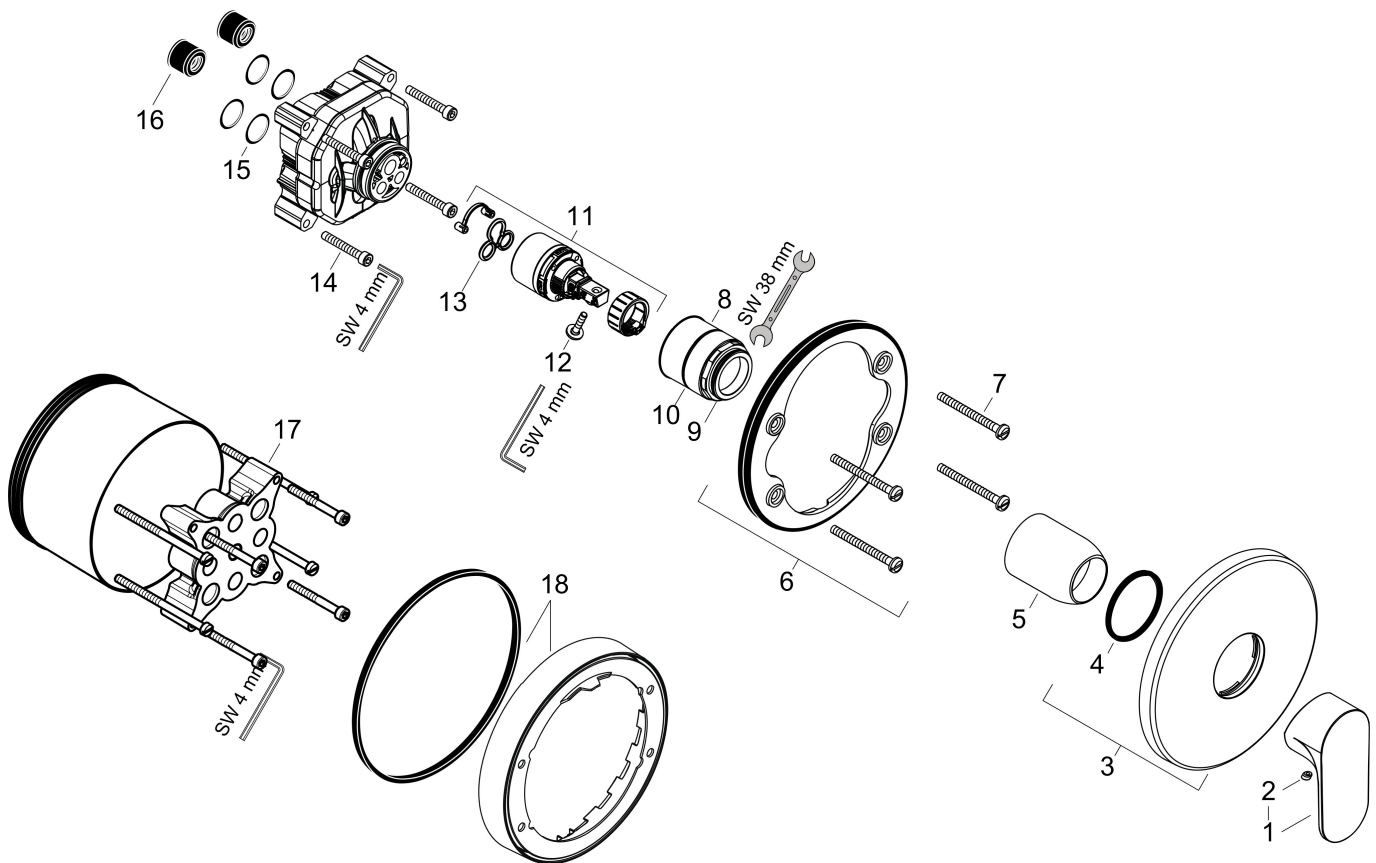

Merk hansgrohe
 Artikelnaam **Rebris S** ééngreeps douchemengkraan inbouw voor iBox universal
 Art.nr. 72667000
 Oppervlakte chroom
 Netto prijs 126,18 EUR

Product foto

Kenmerken

- 1 functie
- maximale doorstroomhoeveelheid bij 3 bar: 31 l/min
- maximale doorstroomhoeveelheid bij 1 bar: 13,4 l/min
- keramisch kardoes
- temperatuurbegrenzing instelbaar
- minimale bedrijfsdruk: 1 bar
- maximale bedrijfsdruk: 10 bar
- aansluiting: inbouwdeel

Maat tekeningen

Certificaat

Merk hansgrohe
 Artikelnaam **Rebris S** ééngreeps douchemengkraan inbouw voor iBox universal
 Art.nr. 72667000
 Oppervlakte chroom
 Netto prijs 126,18 EUR

Stroomschema

Merk	hansgrohe
Artikelnaam	Rebris S ééngreeps douchemengkraan inbouw voor iBox universal
Art.nr.	72667000
Oppervlakte	chrom
Netto prijs	126,18 EUR

Explosietekening voor bouwjaar: >06/22

Merk	hansgrohe
Artikelnaam	Rebris S ééngreeps douchemengkraan inbouw voor iBox universal
Art.nr.	72667000
Oppervlakte	chrom
Netto prijs	126,18 EUR

Onderdelen voor bouwjaar: >06/22

Pos	Beschrijving	Art.nr.	Prijs
1	greep	94654000	42,22
2	greepstop	96338000	3,12
3	rozet Ø 150 mm	98792000	54,08
4	O-ring 43x3	98418000	3,12
5	huls	98790000	26,73
6	rozetdrager	98793000	34,01
7	drager-schroef-set	96454000	8,01
8	moer	98796000	34,01
9	O-ring 39x1,5	98400000	3,12
10	O-ring 30x1,5	98433000	3,12
11	kardoes compl.	92730000	54,08
12	borgschroef	95140000	4,99
13	dichting	95008000	8,01
14	cilinderkopschroef M5x35	95209000	3,12
15	O-ring 16x2	98133000	3,12
16	slagdemper	94073000	21,22
17	verlengset 25 mm	13595000	56,64
18	drager-schroef-set	97747000	3,12
19	schroef-set	93244000	8,01
20	verlengset 22 mm (Ø 150 mm)	13597000	52,20
a	Basisset	01800180	153,75