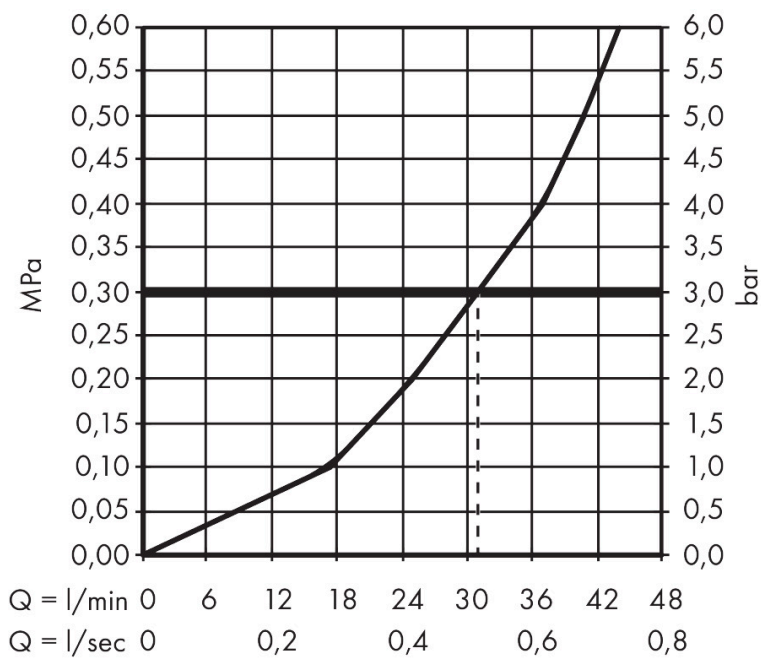

Merk hansgrohe
 Artikelnaam **Rebris S** ééngreeps douchemengkraan inbouw voor iBox universal
 Art.nr. 72667000
 Oppervlakte chroom
 Netto prijs 126,18 EUR

Product foto

Kenmerken

- 1 functie
- maximale doorstroomhoeveelheid bij 3 bar: 31 l/min
- maximale doorstroomhoeveelheid bij 1 bar: 13,4 l/min
- keramisch kardoes
- temperatuurbegrenzing instelbaar
- minimale bedrijfsdruk: 1 bar
- maximale bedrijfsdruk: 10 bar
- aansluiting: inbouwdeel

Maat tekeningen

Certificaat

Merk hansgrohe
 Artikelnaam **Rebris S** ééngreeps douchemengkraan inbouw voor iBox universal
 Art.nr. 72667000
 Oppervlakte chroom
 Netto prijs 126,18 EUR

Stroomschema

Merk	hansgrohe
Artikelnaam	Rebris S ééngreeps douchemengkraan inbouw voor iBox universal
Art.nr.	72667000
Oppervlakte	chrom
Netto prijs	126,18 EUR