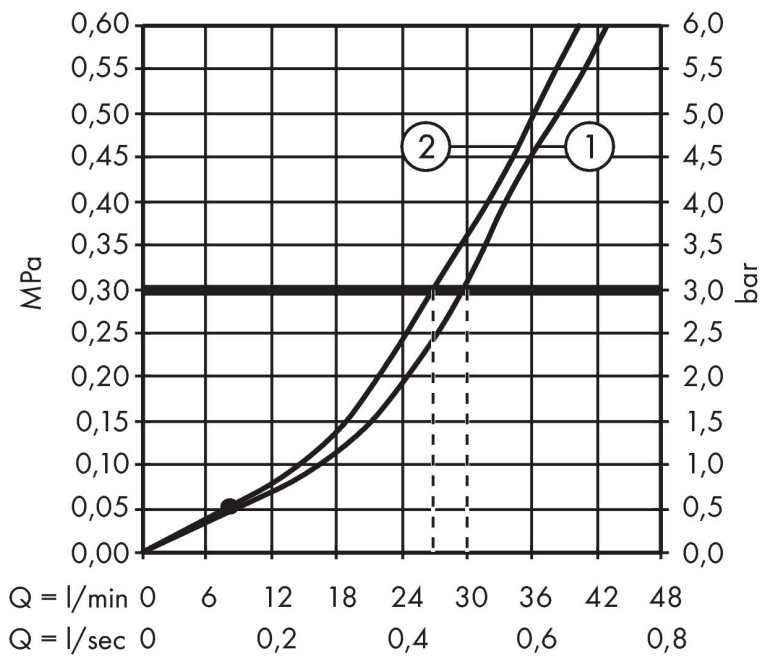

Merk hansgrohe
Artikelnaam **Rebris E** ééngreeps badmengkraan inbouw
Art.nr. 72459000
Oppervlakte chroom
Netto prijs 138,76 EUR

Stroomschema

1 Shower outlet with 1B-resistance
2 Uitlaat bad