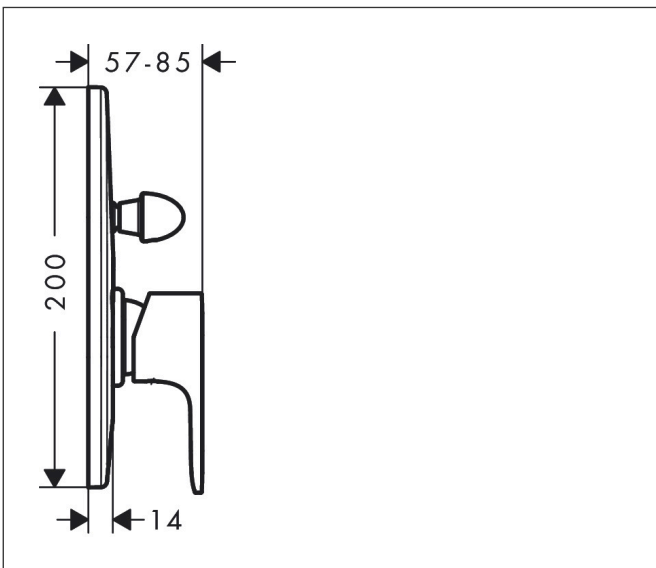

## Kenmerken

- maximale doorstroomhoeveelheid bij 3 bar: 30,7 l/min
- keramisch kardoos
- omstelling met automatische reset
- aansluiting: inbouwdeel
- wandmontage
- geen extra onderhoudsopening nodig

## Maat tekeningen