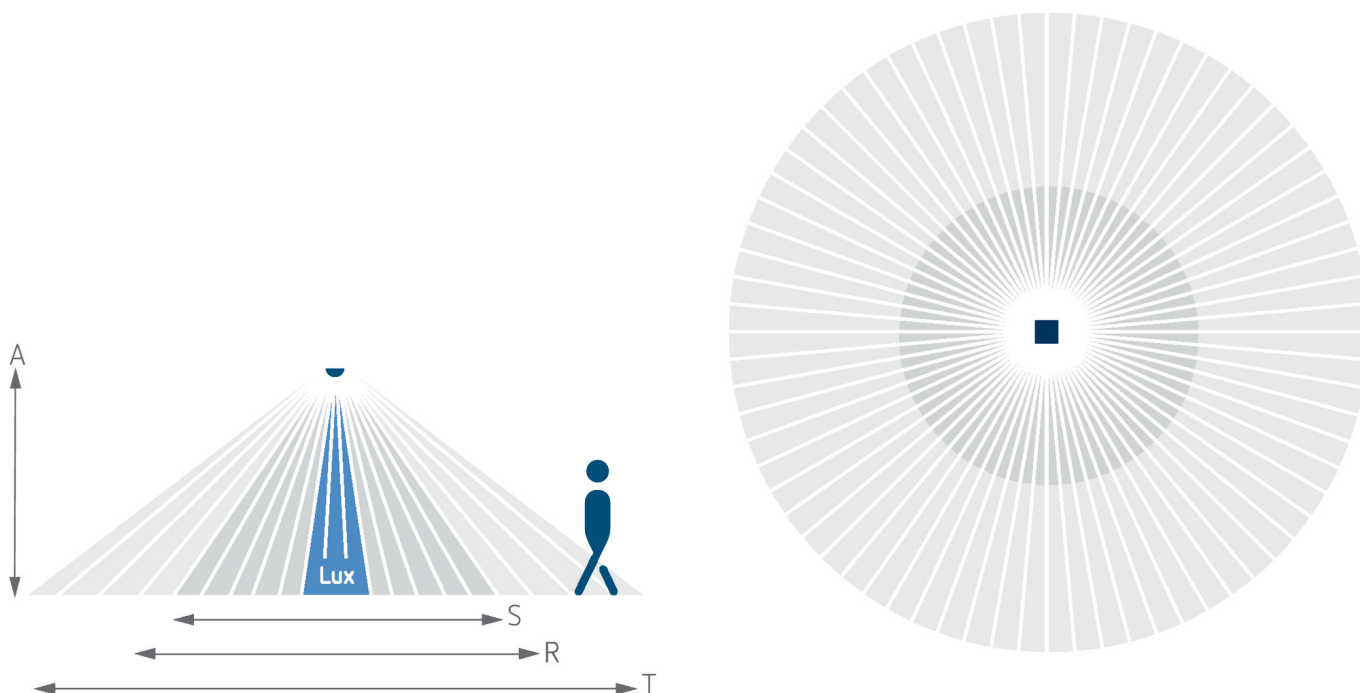

LUXA 103 S360-100-12 DE-UP WH

Artikelnr.: 1030052

theben

Aansluitschema's

Detectiebereik voor planningstoepassingen bij een temperatuur van 21 °C

Montagehoogte (A)	Zittend (S)	Dwars op (T)	Recht op (R)
2,5 m	13 m ² 4 m	78 m ² 10 m	28 m ² 6 m
3 m	20 m ² 5 m	113 m ² 12 m	28 m ² 6 m
3,5 m	20 m ² 5 m	78 m ² 10 m	28 m ² 6 m
4 m		78 m ² 10 m	28 m ² 6 m
6 m		113 m ² 12 m	28 m ² 6 m