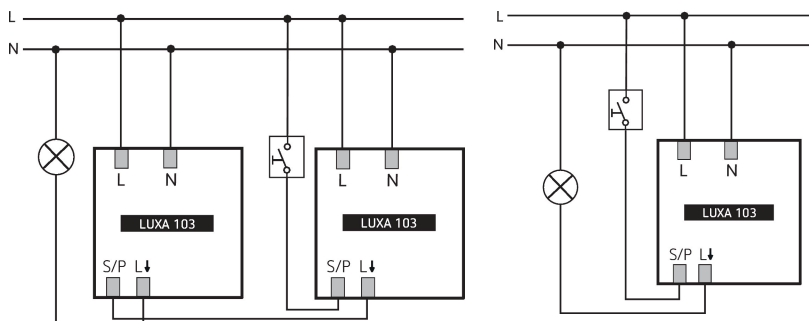

LUXA 103 S360-100-12 DE-UP WH

Artikelnr.: 1030052

theben

Aanwezigheids- en bewegingsmelders Plafondmontage binnen

Functiebeschrijving

- Passief infrarode aanwezigheidsmelder, plafondbinbouw bij levering of inbouwmontage met verwijderbare veren/aanraakbeschermingskap en meegeleverd montageraam
- Rond detectiebereik 360°, Ø 12 m (113 m²) bij 3 m montagehoogte
- 1 kanaal licht (relais 230 V)
- Uitbreiding van het detectiebereik door parallelschakeling, maximaal 8 melders kunnen parallel worden geschakeld
- Koppeling met wandmelder theMura Slave mogelijk
- Aansluitmogelijkheid voor toets voor handmatige schakeling
- Vol- of halfautomatische bediening mogelijk
- Een gerichte lichtsterktemeting (menglichtmeting)
- Inleerfunctie, impulsfunctie, testfunctie, trapverlichtingsfunctie
- Door voorinstelling in fabriek direct gebruiksklaar
- De waarden en instellingen kunnen met potentiometers en met een van deze optionele afstandsbedieningen worden gewijzigd:
 - App-/ universele afstandsbediening theSenda B
 - Serviceafstandsbediening theSenda P
 - Optionele gebruikersafstandsbediening voor de manuele oversturing theSenda S/the Senda B
- Beperking van het detectiebereik met afdekclips
- Ook geschikt voor toepassingen buiten; door wijziging van de installatieplaats wordt het detectiebereik verminderd tot Ø 8m

LUXA 103 S360-100-12 DE-UP WH

Artikelnr.: 1030052

theben

Aansluitschema's

Detectiebereik voor planningstoepassingen bij een temperatuur van 21 °C

Montagehoogte (A)	Zittend (S)	Dwars op (T)	Recht op (R)
2,5 m	13 m ² 4 m	78 m ² 10 m	28 m ² 6 m
3 m	20 m ² 5 m	113 m ² 12 m	28 m ² 6 m
3,5 m	20 m ² 5 m	78 m ² 10 m	28 m ² 6 m
4 m		78 m ² 10 m	28 m ² 6 m
6 m		113 m ² 12 m	28 m ² 6 m