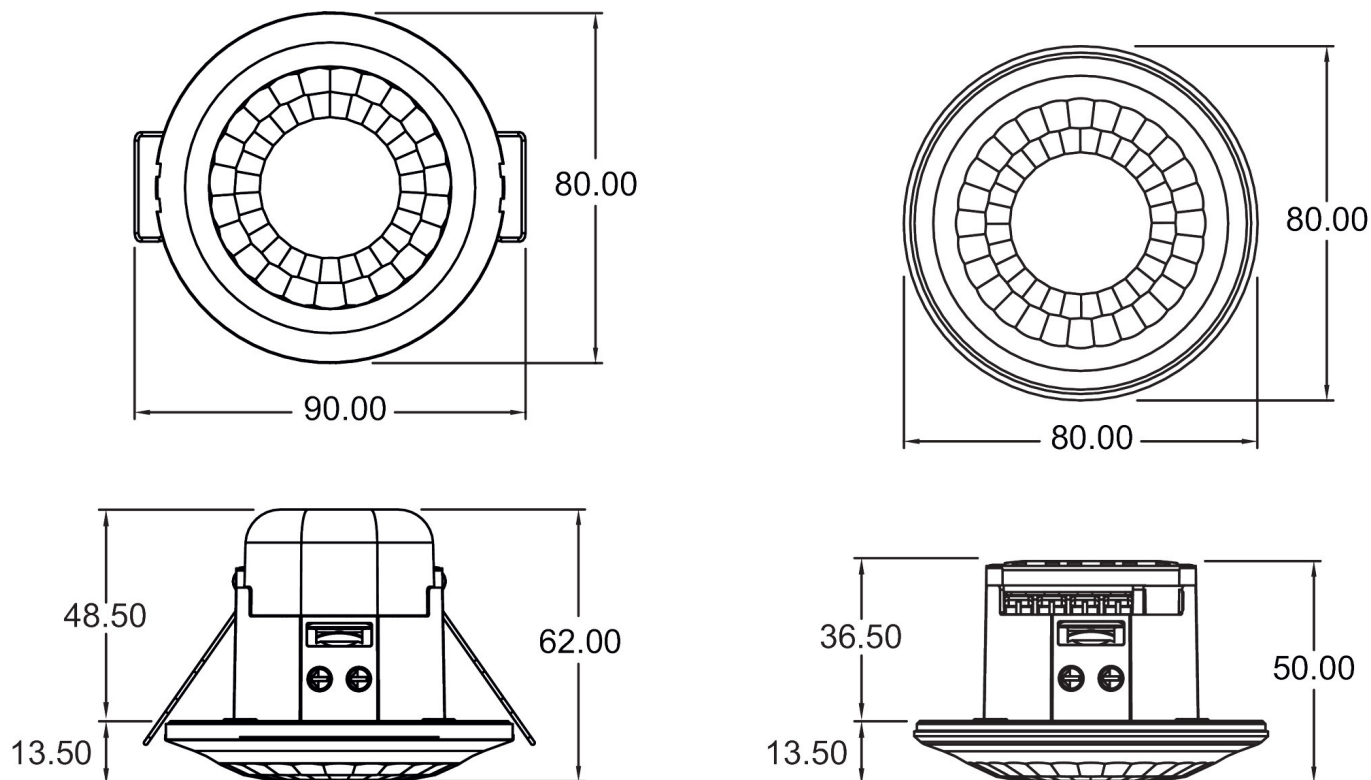

LUXA 103 S360-100-12 DE-UP WH

Artikelnr.: 1030052

theben

Maattekeningen

Accessoires

theSenda P
Artikelnr.: 9070910

theSenda S
Artikelnr.: 9070911

theSenda B
Artikelnr.: 9070985