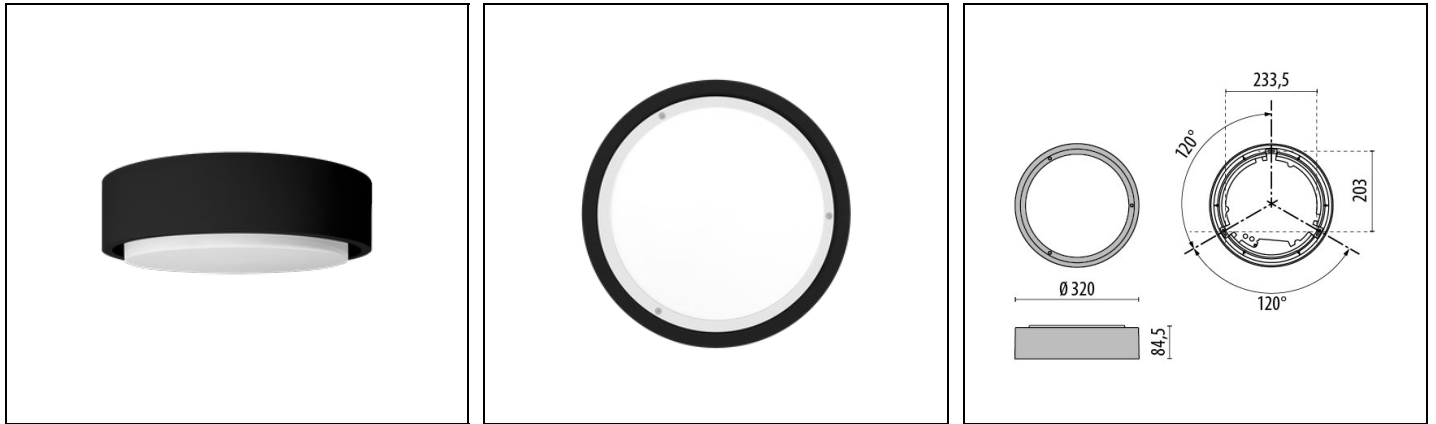

MULTI+ 30 PC EM/3P

Bestelnr. 30417290100

Omschrijving

Plafond- of wandarmatuur, voor binnen en buiten, bestaande uit:

- Behuizing van technopolymeer
- Afscherming van opaal vandalismebestendig polycarbonaat, gloeidraad 960°C (EN 60695-2-11)
- Pakking in slijtvast siliconen
- Vandalbestendige sluitschroeven van Rvs
- Armatuur voorbereid voor doorvoerverbinding
- SMD LED Metal-Core platine is kantelbaar waardoor men snel en eenvoudig kan monteren (future-proof)
- Klasse II
- Armatuur inclusief driver
- Voorbewerkte kabel/buis zij-invoermet een diameter van max. 20 mm
- De versie EM/3P is ontworpen als 3 uur nood- en continu verlichting
- Het armatuur is voorzien van een ingebouwde hyperfrequente (HF) bewegingssensor die werkt op een frequentie van 5,8 Ghz +/- 75 Mhz
- De SMART versies zijn voorzien van een instelbare driver, met als doel energiebesparing; er wordt 100% output bereikt wanneer dit nodig is, voor 30% output wordt altijd gezorgd
- De versies SMART HF zijn compleet met geïntegreerde High Frequency sensor die het 30%-100% van de output activeert bij waarneming van de aanwezigheid
- De versies SMART DA beschikken over twee aansluitingen, waar de vraag om 100% van de output bestuurd wordt door een schakelaar of een sensor

Product gegevens

ETIM Groep:	EG000027	ETIM Klasse:	EC002892
-------------	----------	--------------	----------

Algemene informatie

Lamphouder:	LED	Lichtbron:	LED
Nominale lichtstroom [lm]:	1478	Reële lichtstroom [lm]:	783
Armatuur wattage [W]:	9.5 W	Specifieke lichtstroom [lm/W]:	82
CRI:	80	Kleurtemperatuur [K]:	3000
Kleur / Afwerking:	BK-81 / Zwart / Structuur mat	IP waarde:	IP65
Impact resistance / impact energy:	IK10 20J xx9	Beschermingsklasse:	II
Optiek:	S/EW - Symmetrische extra verspreidende	Nettogewicht [kg]:	1.961
Totale diameter [mm]:	320	Totale breedte [mm]:	85