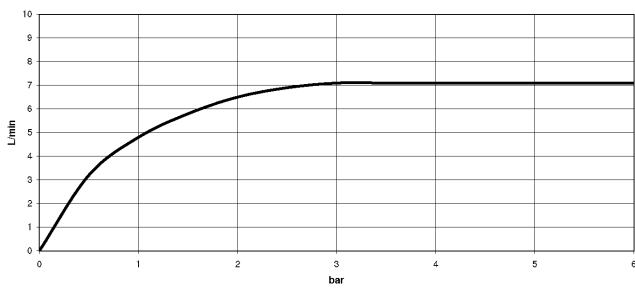

36 717 892

TARA Waschtisch-Wandbatterie ohne Ablaufgarnitur - Dark Brass gebürstet

TARA

36 717 892

36 717 892

mm [inches]

Durchflussdiagramm

Zertifikate