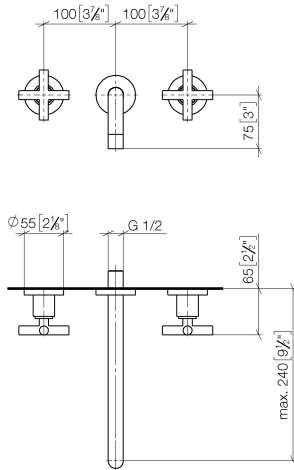

36 717 892

TARA Waschtisch-Wandbatterie ohne Ablaufgarnitur - Dark Brass gebürstet

TARA

36 717 892

36 717 892

mm [inches]

Durchflussdiagramm

Zertifikate