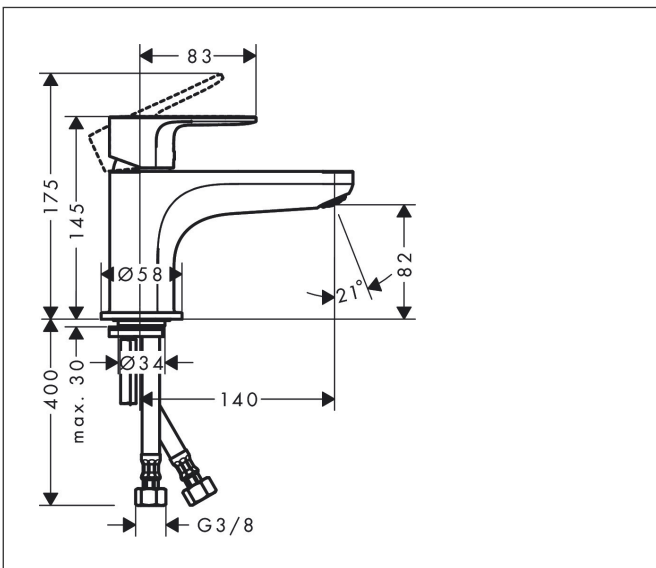

Merk hansgrohe
 Artikelnaam **Rebris S** ééngreeps badmengkraan Monotrou
 Art.nr. 72434000
 Oppervlakte chroom
 Netto prijs 126,18 EUR

Product foto

Kenmerken

- voorsprong uitloop 140 mm
- straalsoort mengkraan: normale straal
- maximale doorstroomhoeveelheid bij 3 bar: 19,9 l/min
- keramisch kardoos
- temperatuurbegrenzing instelbaar
- aansluiting: G 3/8 aansluitslang
- montage op badrand

Maat tekeningen

Technologie

Certificaat

Merk hansgrohe
 Artikelnaam **Rebris S** ééngreeps badmengkraan Monotrou
 Art.nr. 72434000
 Oppervlakte chroom
 Netto prijs 126,18 EUR

Stroomschema