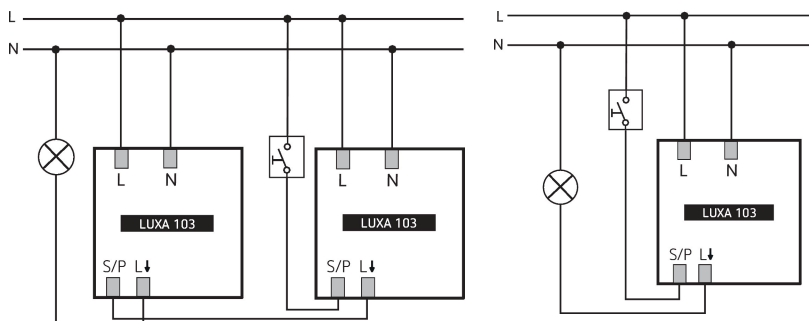

LUXA 103 S360-100-12 AP WH

Artikelnr.: 1030062

theben

Aanwezigheids- en bewegingsmelders Plafondmontage binnen

Funcatiebeschrijving

- Passief infrarode aanwezigheidsmelder, voor opbouwmontage
- Rond detectiebereik 360°, Ø 12 m (113 m²) bij 3 m montagehoogte
- 1 kanaal licht (relais 230 V)
- Uitbreiding van het detectiebereik door parallelschakeling, maximaal 8 melders kunnen parallel worden geschakeld
- Koppeling met wandmelder theMura Slave mogelijk
- Aansluitmogelijkheid voor toets voor handmatige schakeling
- Vol- of halfautomatische bediening mogelijk
- Een gerichte lichtsterktemeting (menglichtmeting)
- Inleerfunctie, impulsfunctie, testfunctie, trapverlichtingsfunctie
- Door voorinstelling in fabriek direct gebruiksklaar
- De waarden en instellingen kunnen met potentiometers en met een van deze optionele afstandsbedieningen worden gewijzigd:
 - App- / universele afstandsbediening theSenda B
 - Serviceafstandsbediening theSenda P
 - Optionele gebruikersafstandsbediening voor de manuele oversturing theSenda S/the Senda B
- Beperking van het detectiebereik met afdekclips
- Ook geschikt voor toepassingen buiten; door wijziging van de installatieplaats wordt het detectiebereik verminderd tot Ø 8m

LUXA 103 S360-100-12 AP WH

Artikelnr.: 1030062

theben

Aansluitschema's

Detectiebereik voor planningstoepassingen bij een temperatuur van 21 °C

Montagehoogte (A)	Zittend (S)	Dwars op (T)	Recht op (R)
2,5 m	13 m ² 4 m	78 m ² 10 m	28 m ² 6 m
3 m	20 m ² 5 m	113 m ² 12 m	28 m ² 6 m
3,5 m	20 m ² 5 m	78 m ² 10 m	28 m ² 6 m
4 m		78 m ² 10 m	28 m ² 6 m
6 m		113 m ² 12 m	28 m ² 6 m