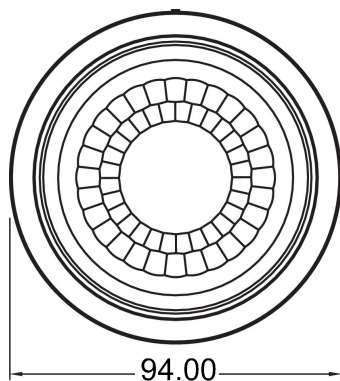

LUXA 103 S360-100-12 AP WH

Artikelnr.: 1030062

theben

Aansluitschema's

Detectiebereik voor planningstoepassingen bij een temperatuur van 21 °C

Montagehoogte (A)	Zittend (S)	Dwars op (T)	Recht op (R)
2,5 m	13 m ² 4 m	78 m ² 10 m	28 m ² 6 m
3 m	20 m ² 5 m	113 m ² 12 m	28 m ² 6 m
3,5 m	20 m ² 5 m	78 m ² 10 m	28 m ² 6 m
4 m		78 m ² 10 m	28 m ² 6 m
6 m		113 m ² 12 m	28 m ² 6 m

LUXA 103 S360-100-12 AP WH

Artikelnr.: 1030062

theben

Maattekeningen

Accessoires

theSenda P

Artikelnr.: 9070910

theSenda S