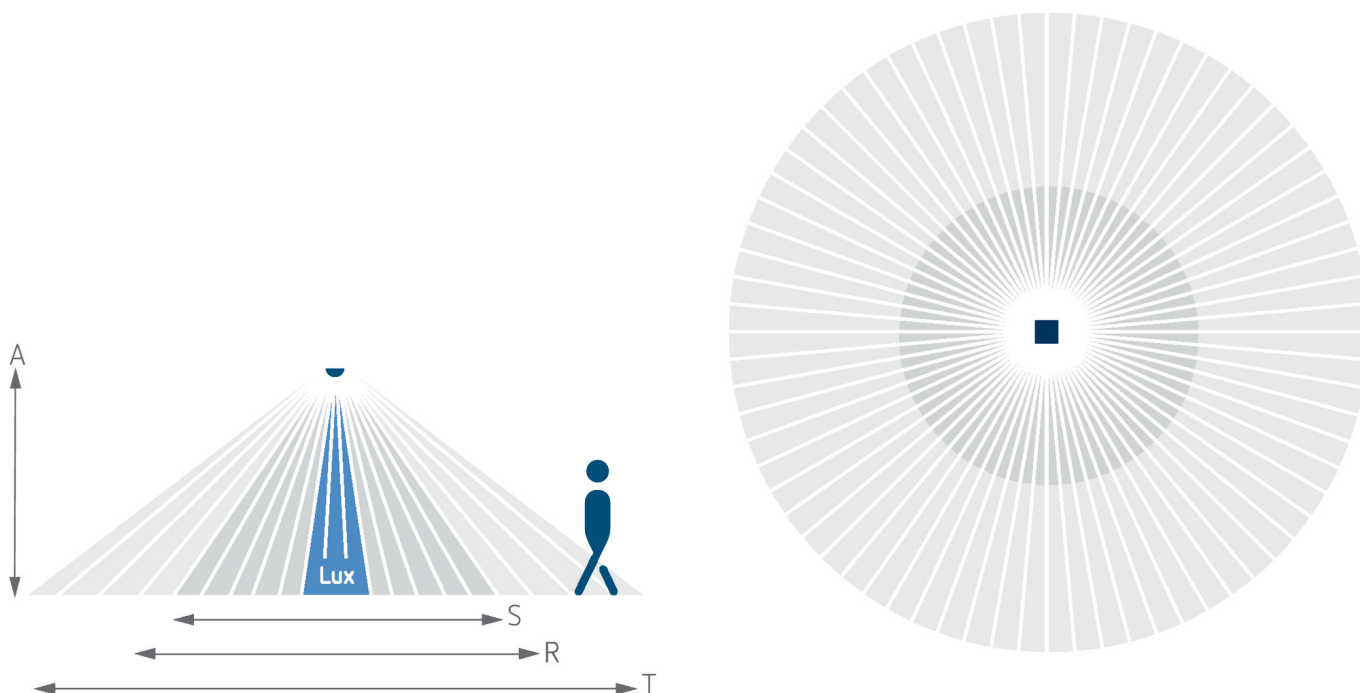

LUXA 103 S360-100-12 AP WH

Artikelnr.: 1030062

theben

Aansluitschema's

Detectiebereik voor planningstoepassingen bij een temperatuur van 21 °C

Montagehoogte (A)	Zittend (S)	Dwars op (T)	Recht op (R)
2,5 m	13 m ² 4 m	78 m ² 10 m	28 m ² 6 m
3 m	20 m ² 5 m	113 m ² 12 m	28 m ² 6 m
3,5 m	20 m ² 5 m	78 m ² 10 m	28 m ² 6 m
4 m		78 m ² 10 m	28 m ² 6 m
6 m		113 m ² 12 m	28 m ² 6 m