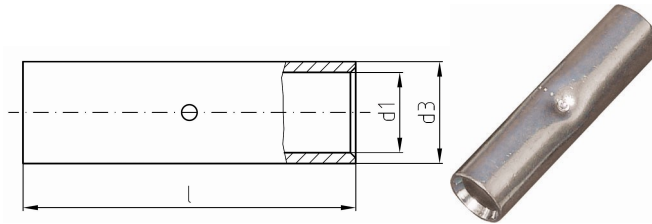

intercable

Datasheet Kabelschoen 400mm²

Artikelnummer	ICR400V
Doorsnede Kabel	400mm ²
Gatmaat	M
Materiaal	CU-HCP 99,95% vlgns DIN EN 13600
Afwerking	Galvanisch vertind

Maten:

D1	27.5mm
D3	33.5mm
L	100mm
Gewicht	26.17 kg/100