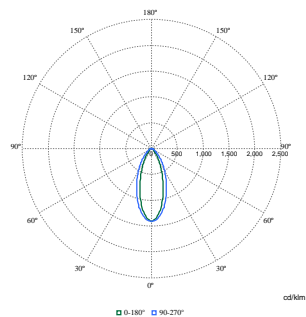

Maxos fusion

Maatschets

Fotometrische gegevens

Polar Normal (separate) - LL500XI - 910925870795