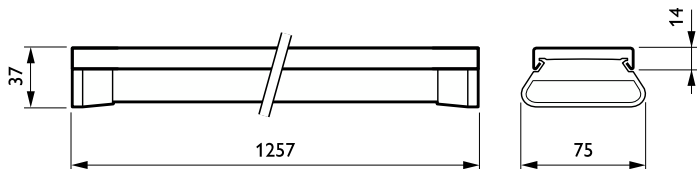

Maxos fusion

Maatschets