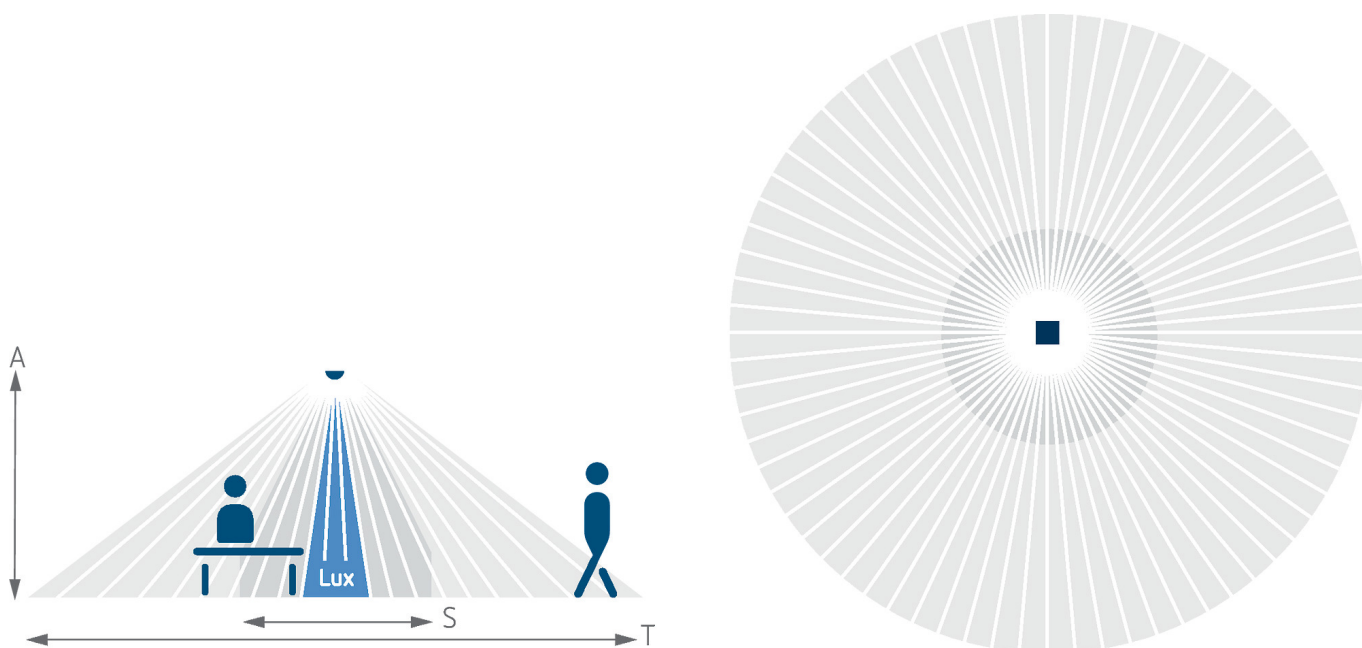

LUXA 104 S360-200-24 DE-UP WH

Artikelnr.: 1040200

Aansluitschema's

Detectiebereik voor planningstoepassingen bij een temperatuur van 21 °C

Montagehoogte (A)	Dwars op (T)	Recht op (R)	Zittend (S)
2,5 m	452 m ² 24 m	28 m ² 6 m	28 m ² 6 m
3 m	452 m ² 24 m	13 m ² 4 m	13 m ² 4 m