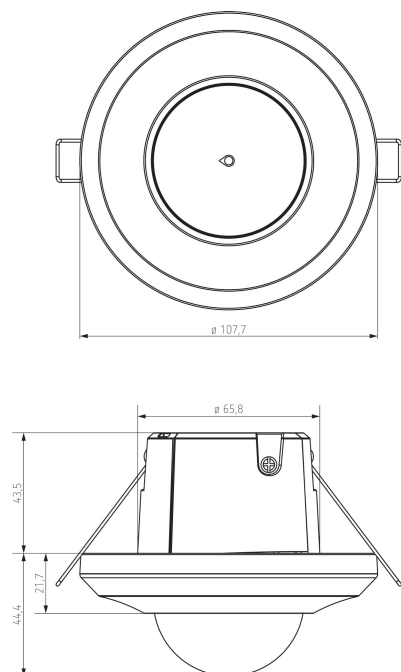

LUXA 104 S360-200-24 DE-UP WH

Artikelnr.: 1040200

Aansluitschema's

Detectiebereik voor planningstoepassingen bij een temperatuur van 21 °C

Montagehoogte (A)	Dwars op (T)	Recht op (R)	Zittend (S)
2,5 m	452 m ² 24 m	28 m ² 6 m	28 m ² 6 m
3 m	452 m ² 24 m	13 m ² 4 m	13 m ² 4 m

LUXA 104 S360-200-24 DE-UP WH

Artikelnr.: 1040200

theben

Maattekeningen

Accessoires

theSenda P

Artikelnr.: 9070910

theSenda S