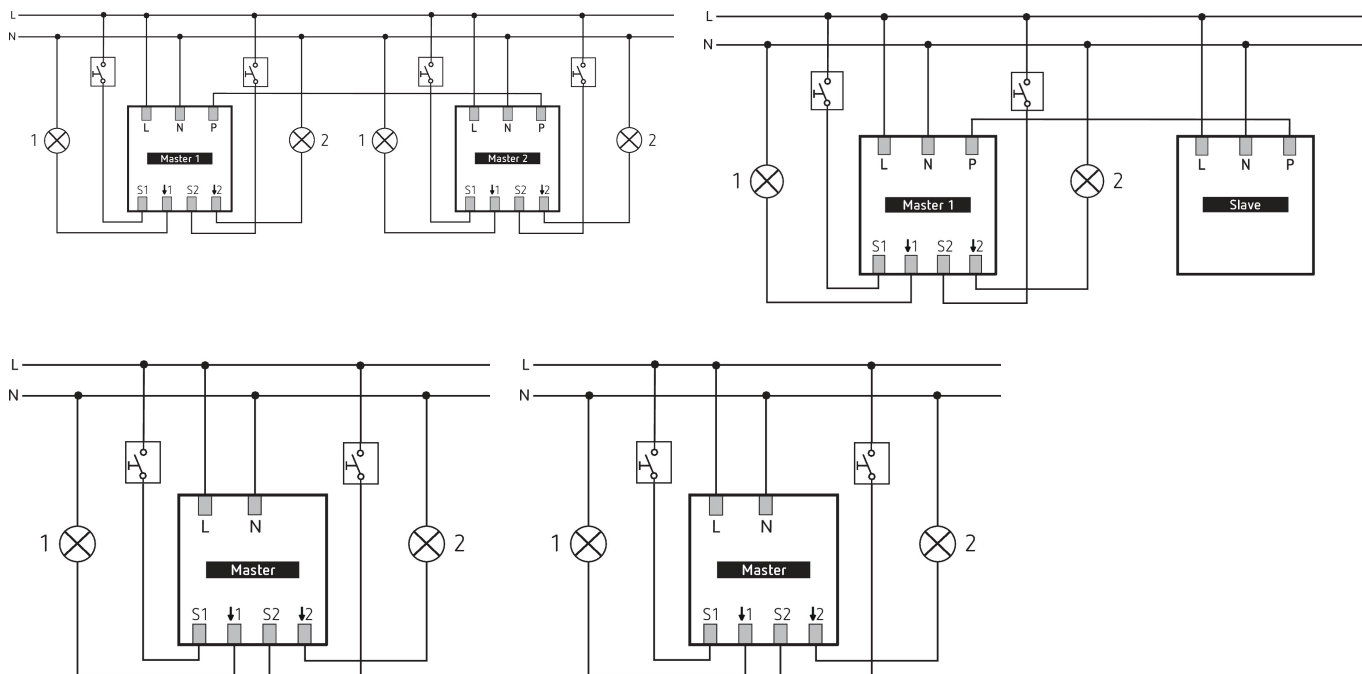

LUXA 104 S360-200-24 DE-UP WH

Artikelnr.: 1040200

Aansluitschema's

Detectiebereik voor planningstoepassingen bij een temperatuur van 21 °C

Montagehoogte (A)	Dwars op (T)	Recht op (R)	Zittend (S)
2,5 m	452 m ² 24 m	28 m ² 6 m	28 m ² 6 m
3 m	452 m ² 24 m	13 m ² 4 m	13 m ² 4 m