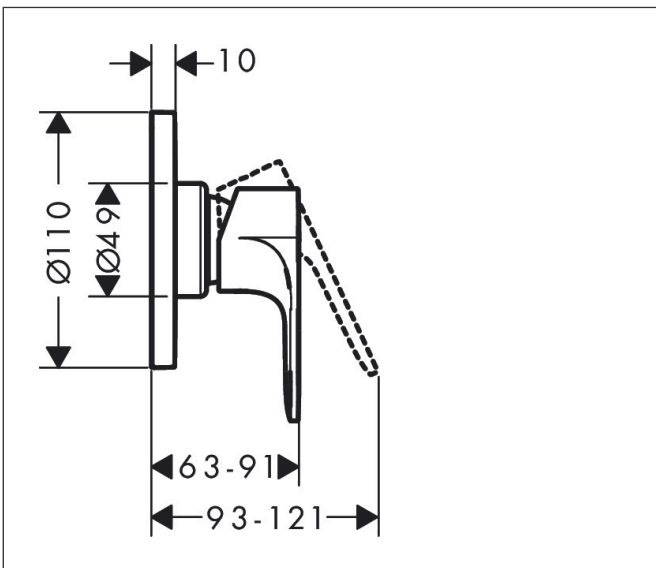

Merk hansgrohe  
 Artikelnaam **Rebris S** ééngreeps douchemengkraan set inbouw  
 Art.nr. 72648000  
 Oppervlakte chroom  
 Netto prijs 271,58 EUR

## Kenmerken

- bestaat uit: ééngreeps douchemengkraan, inbouwdeel
- 1 functie
- maximale doorstroomhoeveelheid bij 3 bar: 28,7 l/min
- maximale doorstroomhoeveelheid bij 1 bar: 16,9 l/min
- keramisch kardoos
- temperatuurbegrenzing instelbaar
- minimale bedrijfsdruk: 1 bar
- maximale bedrijfsdruk: 10 bar
- aansluiting: inbouwdeel

## Maat tekeningen