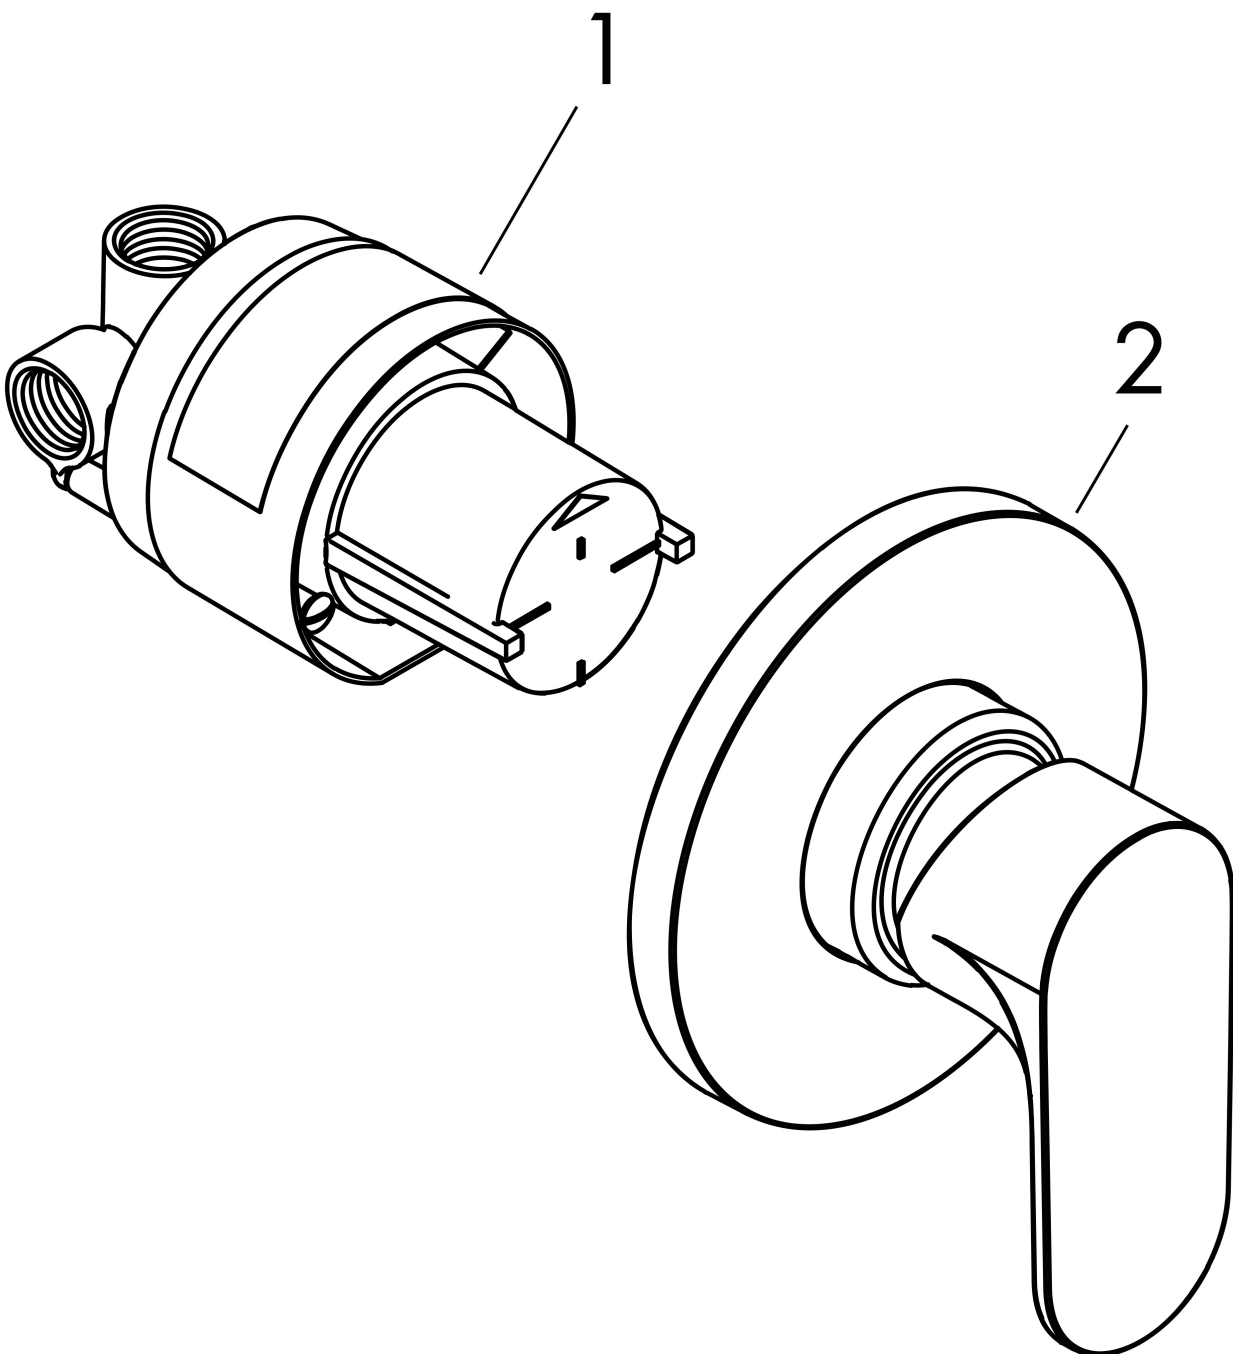

Merk	hansgrohe
Artikelnaam	Rebris S ééngreeps douchemengkraan set inbouw
Art.nr.	72648000
Oppervlakte	chrom
Netto prijs	271,58 EUR

Explosietekening voor bouwjaar: >06/22