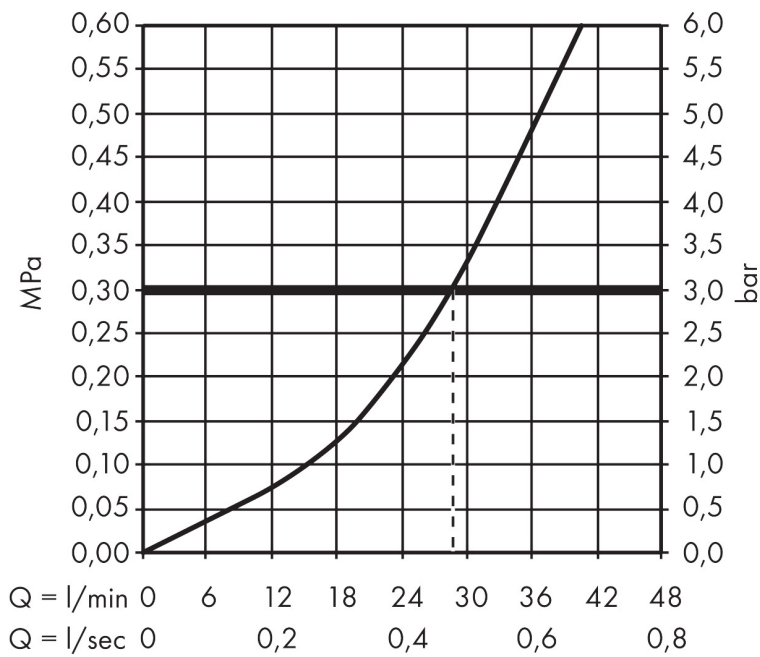

Merk hansgrohe
Artikelnaam **Rebris S** ééngreeps douchemengkraan set inbouw
Art.nr. 72648000
Oppervlakte chroom
Netto prijs 271,58 EUR

Stroomschema

1 Vrije doorstroom