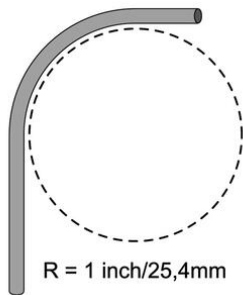

K25/P25 Plattebuissysteem Accessoires

T25 T-stuk wit (RAL 9010)

- Inclusief richtplaatje dat in 1 richting voorzien kan worden van radiusbeveiliging van ICT-bekabeling (UTP, FTP en STP).
- Bevestiging op K25/P25/Z25 koker middels klikverbinding.
- Overlapt het deksel 5 mm. Zuiver haaks en op maat zagen van het deksel is niet nodig.

Artikelnr.:	AT5782
EAN:	8712259006413
Kleur	-
Verpakkingshoeveelheid	5 x 10 st.
Beschermingsgraad (IP)	-
Materiaal	Kunststof
Hoogte	13 mm
Breedte	25 mm
Halogeenvrij	Ja
Bevestigingswijze	Opklembaar (snap)
RAL-nummer	9010
Uitvoering	Basisdeel en bovendee (deksel)
Kwaliteitsklasse	Overig
Oppervlaktebescherming	Geen (onbehandeld)
Antibacteriële behandeling	Nee
Slagvastheid	-
Geschikt voor functiebehoud	Ja
Met beschermfolie	Nee
Afgaande hoogte	
Afgaande breedte	
Verzending	50

Attema heeft haar strakke, moderne en gepatenteerde K25/P25 plattebuissysteem uitgebreid met een serie eigentijds schakelmateriaal, speciaal geschikt voor plattebuis. Dit schakelmateriaal (in crème en wit) onderscheidt zich door de compacte afmetingen, de strakke vormgeving, de eenvoudige verwerkbaarheid en uiteraard de topkwaliteit die u van Attema gewend bent.