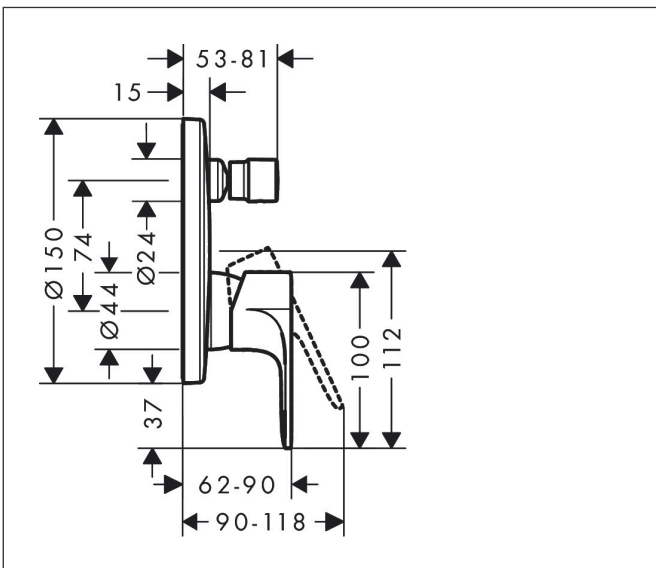

Merk hansgrohe
 Artikelnaam **Rebris E** ééngreeps badmengkraan inbouw voor iBox universal
 Art.nr. 72468670
 Oppervlakte mat zwart
 Netto prijs 192,99 EUR

Product foto

Kenmerken

- doorstroomhoeveelheid bovenste uitloop: 21 l/min
- waterdoorstroom onderuitgang: 29 l/min
- maximale doorstroomhoeveelheid bij 3 bar: 27,6 l/min
- keramisch kardoes
- temperatuurbegrenzing instelbaar
- omstelling met automatische reset
- aansluiting: inbouwdeel
- wandmontage
- geen extra onderhoudsopening nodig

Maat tekeningen

Certificaat

Merk hansgrohe
 Artikelnaam **Rebris E** ééngreeps badmengkraan inbouw voor iBox universal
 Art.nr. 72468670
 Oppervlakte mat zwart
 Netto prijs 192,99 EUR

Stroomschema

1 Uitlaat bad
 2 Uitlaat douche

Merk	hansgrohe
Artikelnaam	Rebris E ééngreeps badmengkraan inbouw voor iBox universal
Art.nr.	72468670
Oppervlakte	mat zwart
Netto prijs	192,99 EUR

Explosietekening voor bouwjaar: >06/22

Merk	hansgrohe
Artikelnaam	Rebris E ééngreeps badmengkraan inbouw voor iBox universal
Art.nr.	72468670
Oppervlakte	mat zwart
Netto prijs	192,99 EUR