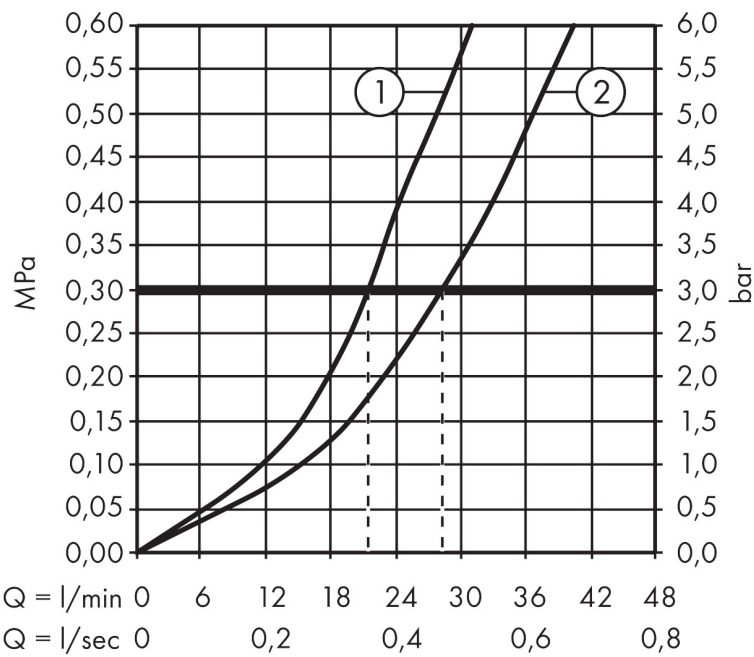

Maat tekeningen

Certificaat

Merk hansgrohe
 Artikelnaam **Rebris E** ééngreeps badmengkraan inbouw voor iBox universal
 Art.nr. 72468670
 Oppervlakte mat zwart
 Netto prijs 192,99 EUR

Stroomschema

1 Uitlaat bad
 2 Uitlaat douche