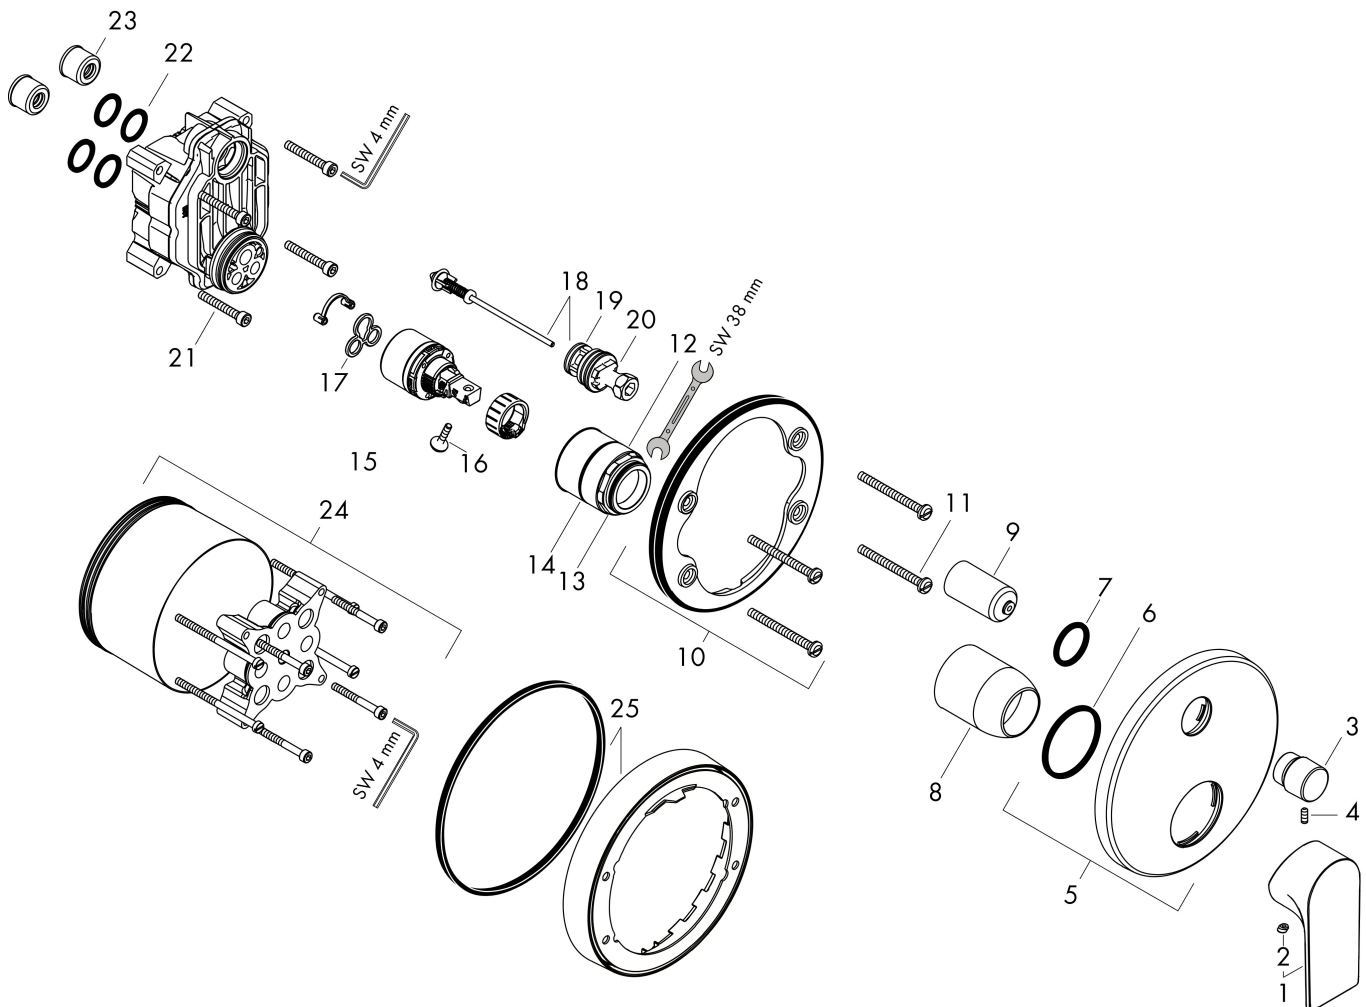

Merk hansgrohe
 Artikelnaam **Rebris E** ééngreeps badmengkraan inbouw voor iBox universal
 Art.nr. 72468670
 Oppervlakte mat zwart
 Netto prijs 192,99 EUR

Product foto

Kenmerken

- doorstroomhoeveelheid bovenste uitloop: 21 l/min
- waterdoorstroom onderuitgang: 29 l/min
- maximale doorstroomhoeveelheid bij 3 bar: 27,6 l/min
- keramisch kardoes
- temperatuurbegrenzing instelbaar
- omstelling met automatische reset
- aansluiting: inbouwdeel
- wandmontage
- geen extra onderhoudsopening nodig

Maat tekeningen

Certificaat

Merk hansgrohe
 Artikelnaam **Rebris E** ééngreeps badmengkraan inbouw voor iBox universal
 Art.nr. 72468670
 Oppervlakte mat zwart
 Netto prijs 192,99 EUR

Stroomschema

1 Uitlaat bad
 2 Uitlaat douche

Merk	hansgrohe
Artikelnaam	Rebris E ééngreeps badmengkraan inbouw voor iBox universal
Art.nr.	72468670
Oppervlakte	mat zwart
Netto prijs	192,99 EUR

Explosietekening voor bouwjaar: >06/22

Merk	hansgrohe
Artikelnaam	Rebris E ééngreeps badmengkraan inbouw voor iBox universal
Art.nr.	72468670
Oppervlakte	mat zwart
Netto prijs	192,99 EUR