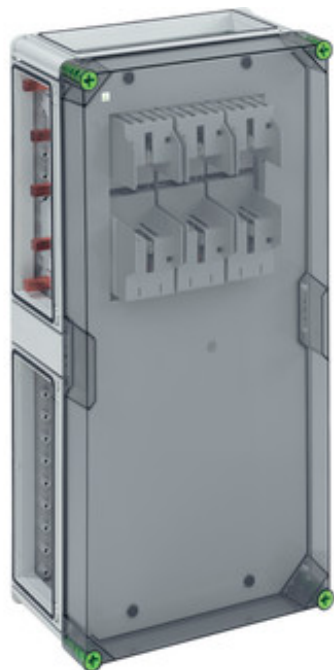

NH-RAILKAST MET ZEKERINGENHOUDERS

GSS 4116-250

GSS 4116-250

NH-railkast met zekeringenhouders

CUSTOMIZABLE

320 x 640 x 179 mm

Artikelnummer: 04211601

NH-railkast-zekeringenbehuizing - Industrie kwaliteit IQ -, 1 x NH 1-railkast-zekeringshouder, nominale stroom 224 A, schroefaansluiting M10, uitvoer onderzijde, op Sa-rail 5-polig, N-klem 16 - 120 mm², PE-klem 16 - 120 mm², incl. 4 x koppelstuk voor behuizingen (GGV)

op railsysteem 250 A, met transparant deksel

Technische gegevens

Afmetingen

Breedte:	320 mm
Lengte:	640 mm
Hoogte:	179 mm

Materiaal

Deksel:	Polycarbonaat, glasvezelversterkt
Dichting:	Polyurethaan
Deksel Schroef:	Polyamide 6, glasvezelversterkt