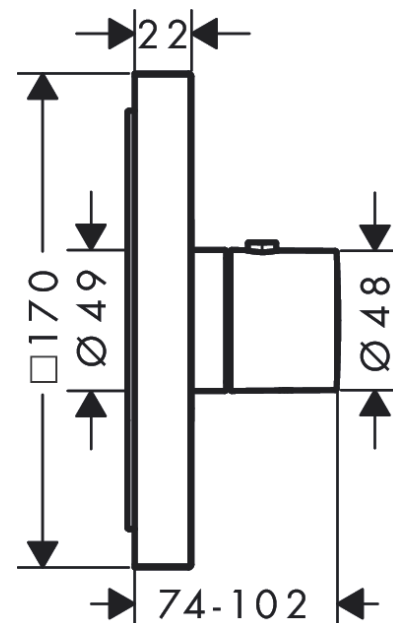

AXOR ShowerSelect
thermostaat afbouwdeel Square
 Finish: **chrom** Artikelnummer: **36718000**

Beschrijving

- thermostaatkardoes
- doorstroomhoeveelheid bovenste uitloop: 42 l/min
- doorstroomhoeveelheid onderuitloop: 42 l/min
- maximale doorstroomhoeveelheid bij 3 bar: 59 l/min
- Veiligheidsblokkering bij 40°C
- temperatuurbegrenzing instelbaar
- aansluiting: inbouwdeel

Artikeldetails

Vrijblijvende advies verkoopprijs excl. BTW	545,80 €
Vrijblijvende advies verkoopprijs incl. BTW	660,42 €

Technologie

Productfoto

Maattekening

Doorstroomdiagram

AXOR ShowerSelect
thermostaat afbouwdeel Square
 Finish: **chrom** Artikelnummer: **36718000**

Explosietekening

Bouwjaar: >05/15

AXOR ShowerSelect
thermostaat afbouwdeel Square
 Finish: **chrom** Artikelnummer: **36718000**

Reserveonderdelenlijst

Bouwjaar: >05/15

Regel	Beschrijving	Artikelnummer	Prijs incl. BTW	VE
1	thermostaatgreep	92534000	85,55 €	1
2	inbusschroef M4x16	97663000	2,90 €	1
3	greepadapter	98701000	8,11 €	1
4	rozet 170 / 170 mm	92663000	317,87 €	1
5	O-ring 48x3	95508000	2,90 €	1
6	huls	98679000	70,30 €	1
7	aanslagring voor temperatuur regeleenheid	97334000	11,13 €	1
8	O-ring 45x1,5	92542000	2,90 €	1
9	rozetdrager	98793000	35,82 €	1
10	drager-schroef-set	96454000	8,11 €	1
11	temperatuur regeleenheid	96633000	123,78 €	1
12	O-ring 35x2	92604000	4,96 €	1
13	dichtingsset	96636000	44,65 €	1
14	O-ring 43x1,5	98148000	2,90 €	1
15	schroef-set	96525000	8,11 €	1
16	O-ring 16x2	98133000	2,90 €	1
17	terugslagklepset DW 15	97350000	17,91 €	1
18	zeef	98513000	2,90 €	1
19	verlengset 25 mm	13595000	-	1
20	drager-schroef-set	97747000	2,90 €	1
21	rozet hoogte = 33 mm (bij geringe inbouwdiepte)	14964000	-	1
a	Basisset	01800180	-	1
b	adapter voor geruild aansluiting	93181000	247,57 €	1