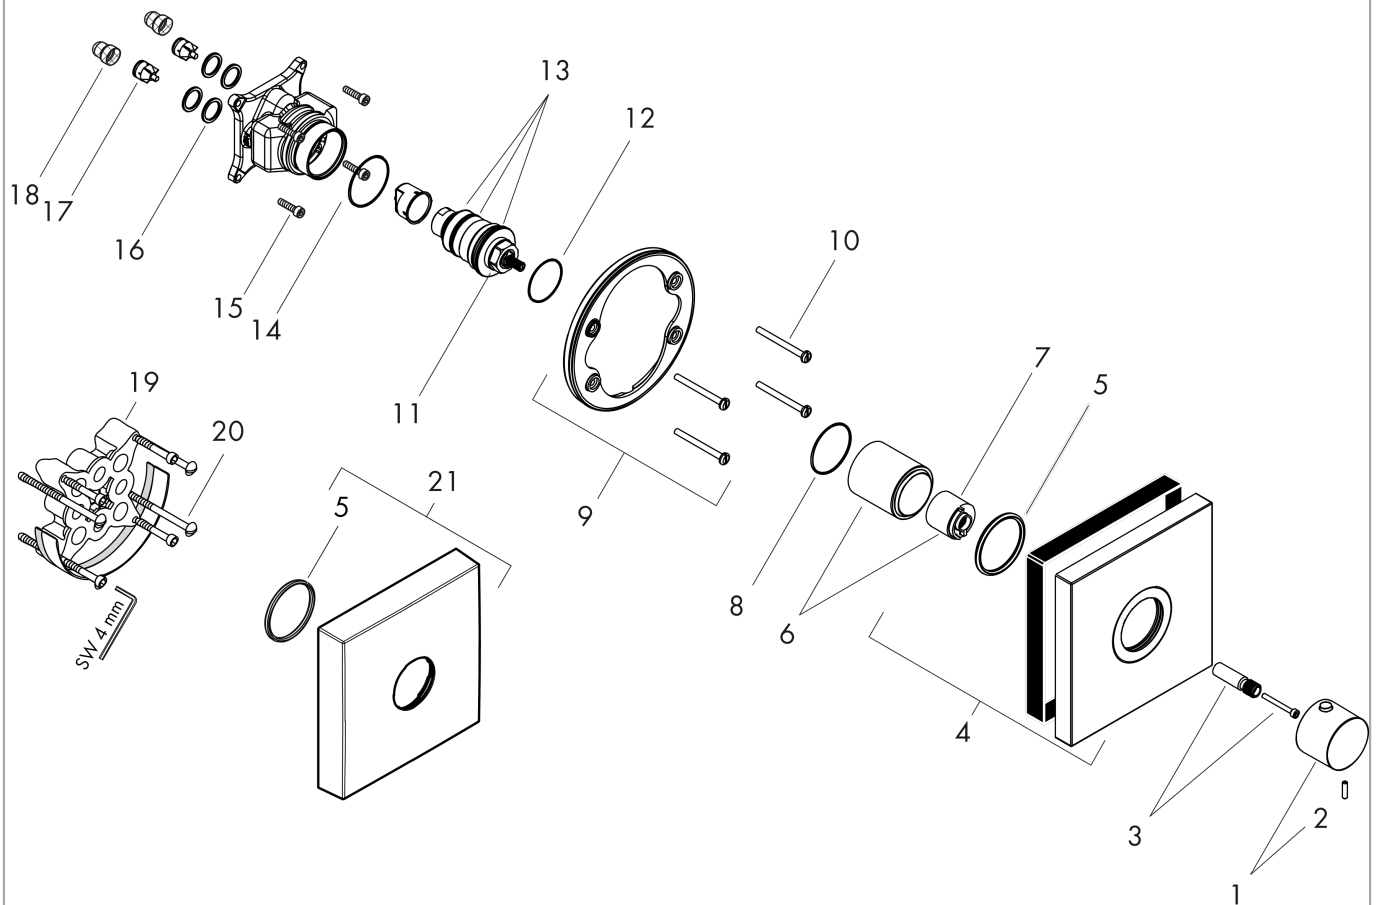

AXOR ShowerSelect
thermostaat afbouwdeel Square
 Finish: **chrom** Artikelnummer: **36718000**

Beschrijving

- thermostaatkardoes
- doorstroomhoeveelheid bovenste uitloop: 42 l/min
- doorstroomhoeveelheid onderuitloop: 42 l/min
- maximale doorstroomhoeveelheid bij 3 bar: 59 l/min
- Veiligheidsblokkering bij 40°C
- temperatuurbegrenzing instelbaar
- aansluiting: inbouwdeel

Artikeldetails

Vrijblijvende advies verkoopprijs excl. BTW	545,80 €
Vrijblijvende advies verkoopprijs incl. BTW	660,42 €

Technologie

Productfoto

Maattekening

Doorstroomdiagram

AXOR ShowerSelect
thermostaat afbouwdeel Square
 Finish: **chrom** Artikelnummer: **36718000**

Explosietekening

Bouwjaar: >05/15

AXOR ShowerSelect
thermostaat afbouwdeel Square
 Finish: **chrom** Artikelnummer: **36718000**

Reserveonderdelenlijst

Bouwjaar: >05/15

Regel	Beschrijving	Artikelnummer	Prijs incl. BTW	VE
1	thermostaatgreep	92534000	85,55 €	1
2	inbusschroef M4x16	97663000	2,90 €	1
3	greepadapter	98701000	8,11 €	1
4	rozet 170 / 170 mm	92663000	317,87 €	1
5	O-ring 48x3	95508000	2,90 €	1
6	huls	98679000	70,30 €	1
7	aanslagring voor temperatuur regeleenheid	97334000	11,13 €	1
8	O-ring 45x1,5	92542000	2,90 €	1
9	rozetdrager	98793000	35,82 €	1
10	drager-schroef-set	96454000	8,11 €	1
11	temperatuur regeleenheid	96633000	123,78 €	1
12	O-ring 35x2	92604000	4,96 €	1
13	dichtingsset	96636000	44,65 €	1
14	O-ring 43x1,5	98148000	2,90 €	1
15	schroef-set	96525000	8,11 €	1
16	O-ring 16x2	98133000	2,90 €	1
17	terugslagklepset DW 15	97350000	17,91 €	1
18	zeef	98513000	2,90 €	1
19	verlengset 25 mm	13595000	-	1
20	drager-schroef-set	97747000	2,90 €	1
21	rozet hoogte = 33 mm (bij geringe inbouwdiepte)	14964000	-	1
a	Basisset	01800180	-	1
b	adapter voor geruild aansluiting	93181000	247,57 €	1