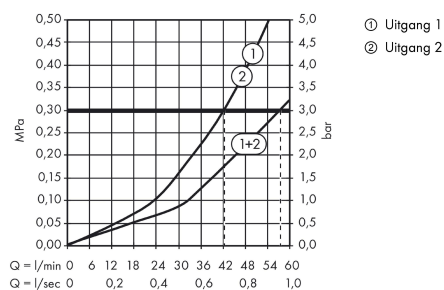

AXOR ShowerSelect
thermostaat afbouwdeel Square
 Finish: **chrom** Artikelnummer: **36718000**

Beschrijving

- thermostaatkardoes
- doorstroomhoeveelheid bovenste uitloop: 42 l/min
- doorstroomhoeveelheid onderuitloop: 42 l/min
- maximale doorstroomhoeveelheid bij 3 bar: 59 l/min
- Veiligheidsblokkering bij 40°C
- temperatuurbegrenzing instelbaar
- aansluiting: inbouwdeel

Artikeldetails

Vrijblijvende advies verkoopprijs excl. BTW	545,80 €
Vrijblijvende advies verkoopprijs incl. BTW	660,42 €

Technologie

Productfoto

Maattekening

Doorstroomdiagram

AXOR ShowerSelect
thermostaat afbouwdeel Square
 Finish: **chrom** Artikelnummer: **36718000**

Explosietekening

Bouwjaar: >05/15

AXOR ShowerSelect
thermostaat afbouwdeel Square
 Finish: **chrom** Artikelnummer: **36718000**

Reserveonderdelenlijst

Bouwjaar: >05/15

Regel	Beschrijving	Artikelnummer	Prijs incl. BTW	VE
1	thermostaatgreep	92534000	85,55 €	1
2	inbusschroef M4x16	97663000	2,90 €	1
3	greepadapter	98701000	8,11 €	1
4	rozet 170 / 170 mm	92663000	317,87 €	1
5	O-ring 48x3	95508000	2,90 €	1
6	huls	98679000	70,30 €	1
7	aanslagring voor temperatuur regeleenheid	97334000	11,13 €	1
8	O-ring 45x1,5	92542000	2,90 €	1
9	rozetdrager	98793000	35,82 €	1
10	drager-schroef-set	96454000	8,11 €	1
11	temperatuur regeleenheid	96633000	123,78 €	1
12	O-ring 35x2	92604000	4,96 €	1
13	dichtingsset	96636000	44,65 €	1
14	O-ring 43x1,5	98148000	2,90 €	1
15	schroef-set	96525000	8,11 €	1
16	O-ring 16x2	98133000	2,90 €	1
17	terugslagklepset DW 15	97350000	17,91 €	1
18	zeef	98513000	2,90 €	1
19	verlengset 25 mm	13595000	-	1
20	drager-schroef-set	97747000	2,90 €	1
21	rozet hoogte = 33 mm (bij geringe inbouwdiepte)	14964000	-	1
a	Basisset	01800180	-	1
b	adapter voor geruild aansluiting	93181000	247,57 €	1