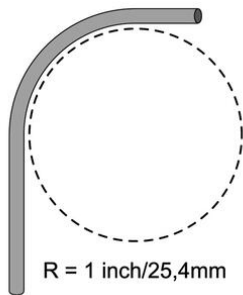

K25/P25 Plattebuissysteem Accessoires

T25 T-stuk crème (RAL 1013)

- Inclusief richtplaatje dat in 1 richting voorzien kan worden van radiusbeveiliging van ICT-bekabeling (UTP, FTP en STP).
- Bevestiging op K25/P25/Z25 koker middels klikverbinding.
- Overlapt het deksel 5 mm. Zuiver haaks en op maat zagen van het deksel is niet nodig.

Artikelnr.:	AT5780
EAN:	8712259006390
Kleur	-
Verpakkingshoeveelheid	5 x 10 st.
Beschermingsgraad (IP)	-
Materiaal	Kunststof
Hoogte	13 mm
Breedte	25 mm
Halogeenvrij	Ja
Bevestigingswijze	Opklembaar (snap)
RAL-nummer	1013
Uitvoering	Basisdeel en bovendee (deksel)
Kwaliteitsklasse	Overig
Oppervlaktebescherming	Geen (onbehandeld)
Antibacteriële behandeling	Nee
Slagvastheid	-
Geschikt voor functiebehoud	Ja
Met beschermfolie	Nee
Afgaande hoogte	
Afgaande breedte	
Verzending	50

Attema heeft haar strakke, moderne en gepatenteerde K25/P25 plattebuissysteem uitgebreid met een serie eigentijds schakelmateriaal, speciaal geschikt voor plattebuis. Dit schakelmateriaal (in crème en wit) onderscheidt zich door de compacte afmetingen, de strakke vormgeving, de eenvoudige verwerkbaarheid en uiteraard de topkwaliteit die u van Attema gewend bent.