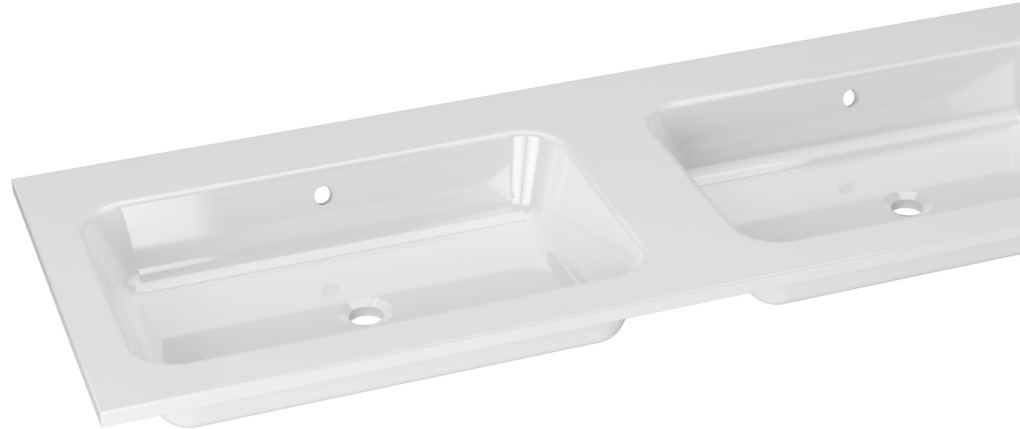

Technisch Datablad

Code

5830180409

Merk (product)

WAVEDESIGN BY WISA

Omschrijving (product)

Lusso wastafel 120 cm wit, zonder kraangat

Commerciële omschrijving (product)

De combinatie van strakke lijnen en ronde zachte vormen geven de Lusso wastafel een tijdloze uitstraling zoals gewenst in de badkamer. Deze wastafel kan perfect worden gecombineerd met onze Wavedesign badmeubelen.

Technische omschrijving (product)

LUSO

De Lusso wastafelserie is gemaakt van cast marble en verkrijgbaar van 60 cm tot en met 120 cm, zowel met als zonder kraangaten

GESCHIKT VOOR DE MODELLEN

Alvaro, Casino, Lucido, Napoli, Pescara en San Marino

OOK VERKRIJGBAAR IN ONDERSTAANDE KLEUR

- mat wit

Kenmerken ETIM productclassificatie	
Materiaal	Composietmateriaal
Kwaliteitsklasse	Marmergruis
Vorm	Rechthoekig
Kleur	Wit
Glansgraad	Glanzend
Montagewijze	Opzet
Bevestigingswijze	Bladmontage
Bevestigingswijze	Bladmontage
Geschikt voor console lengte	580 600Millimeter
Met bevestigingsmateriaal	Nee
Geschikt voor meubel	Ja
Geschikt voor hoekmontage links	Nee
Geschikt voor hoekmontage rechts	Nee
Afzetplateau	Achterzijde
Aantal gebruiksplaatsen	2
Aantal wasbakken	2
Medische uitvoering	Nee
Vuilafstotend	Nee
Antibacteriële behandeling	Nee
Kraangat	Geen
Aantal kraangaten per wasbak	0
Doorslaanbare kraangaten	Geen
Met kraan/mengkraan	Nee
Overloop	Ja
Overloop zichtbaar	Ja
Met afvoerplug	Nee
Met afvoerplug en geïntegreerde overstort	Nee
Met boring voor draaiknop waste	Nee
Diameter afvoergat	46Millimeter
Met sifon	Nee
Met geïntegreerde zeepschaal	Nee
Met boring voor zeepdispenser	Nee
Met handdoekhouder	Nee
Met rugwand	Nee
Geschikt voor sifonkap	Nee
Sifonkap meegeleverd	Nee
Geschikt voor zuil	Nee
Zuil meegeleverd	Nee
Geschikt voor poten	Nee
Poten meegeleverd	Nee
Diepte	460Millimeter