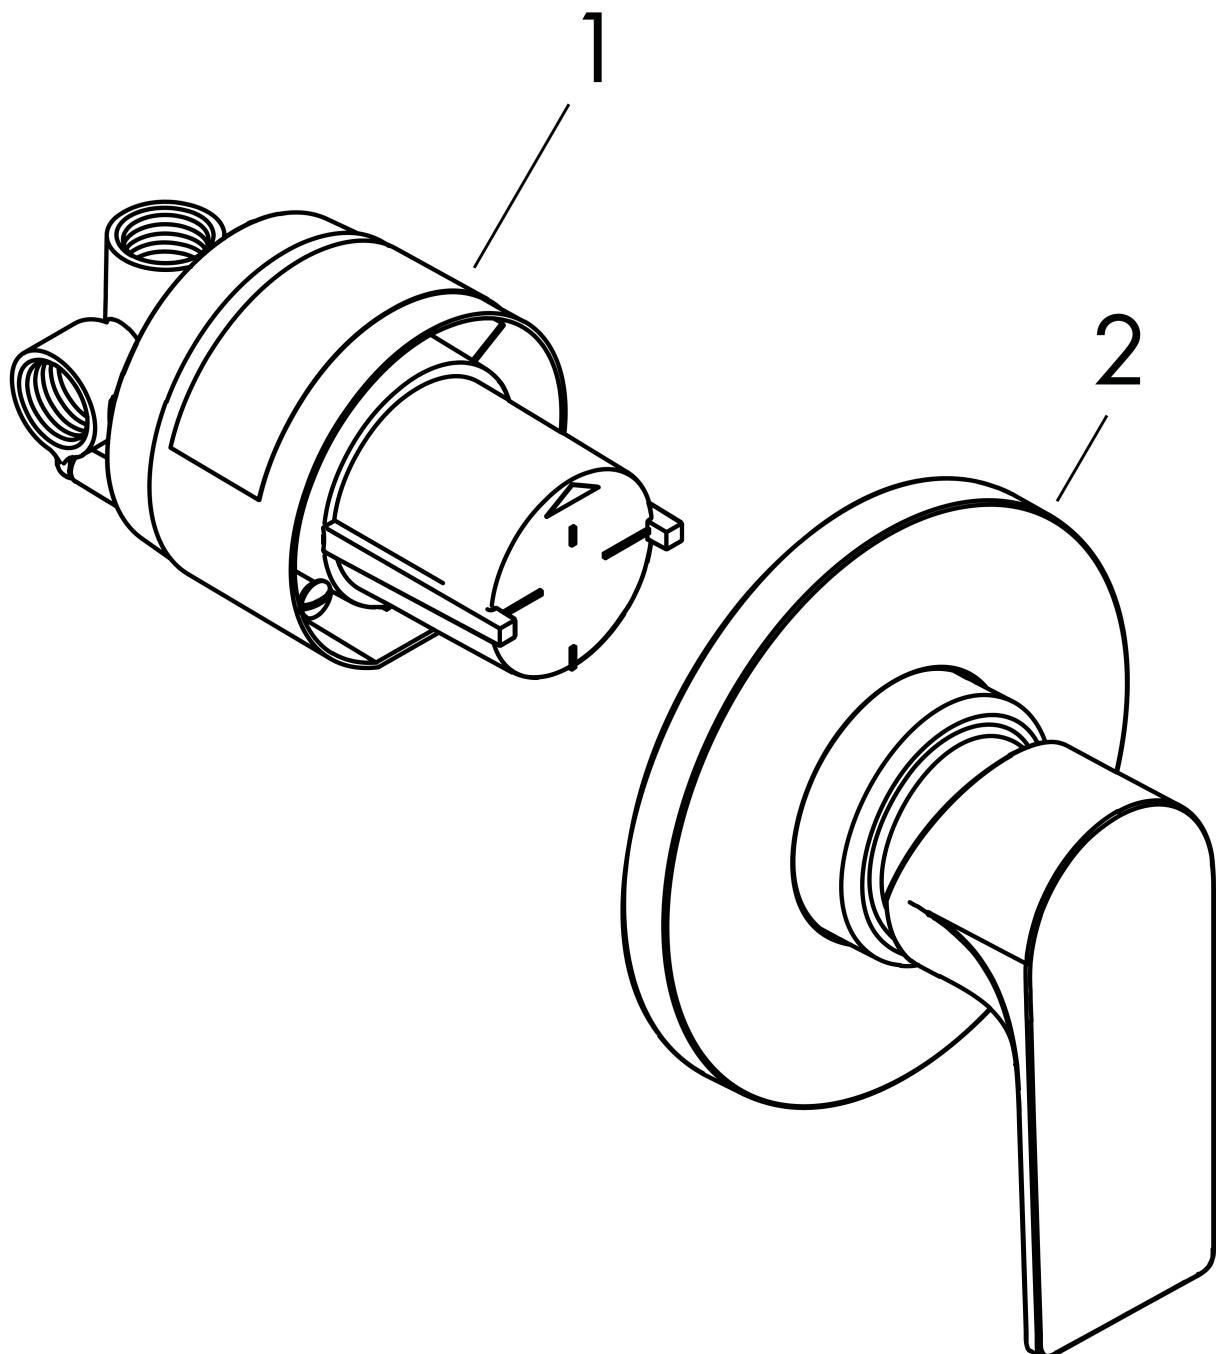

Merk	hansgrohe
Artikelnaam	Rebris E ééngreeps douchemengkraan set inbouw
Art.nr.	72658000
Oppervlakte	chrom
Netto prijs	278,05 EUR

Explosietekening voor bouwjaar: >04/22