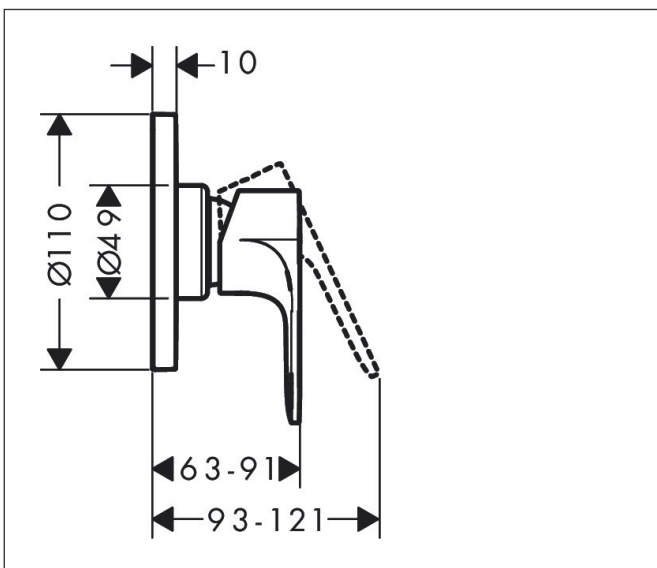

Merk hansgrohe  
 Artikelnaam **Rebris E** ééngreeps douchemengkraan set inbouw  
 Art.nr. 72658000  
 Oppervlakte chroom  
 Netto prijs 278,05 EUR

## Kenmerken

- bestaat uit: ééngreeps douchemengkraan, inbouwdeel
- 1 functie
- maximale doorstroomhoeveelheid bij 3 bar: 28,7 l/min
- maximale doorstroomhoeveelheid bij 1 bar: 16,9 l/min
- keramisch kardoos
- temperatuurbegrenzing instelbaar
- minimale bedrijfsdruk: 1 bar
- maximale bedrijfsdruk: 10 bar
- aansluiting: inbouwdeel

## Maat tekeningen