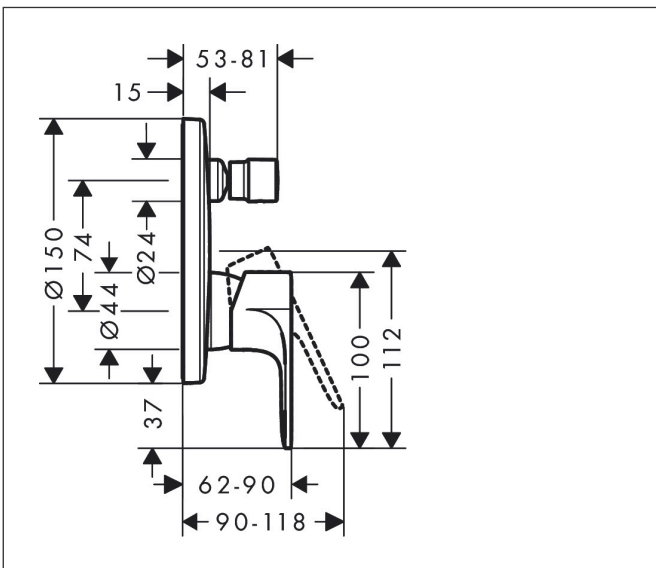

Merk	hansgrohe
Artikelnaam	Rebris E ééngreeps badmengkraan inbouw met zekerheidscombinatie EN1717 voor iBox universal
Art.nr.	72469670
Oppervlakte	mat zwart
Netto prijs	302,73 EUR

Product foto

Kenmerken

- maximale doorstroomhoeveelheid bij 3 bar: 25,6 l/min
- keramisch kardoes
- temperatuurbegrenzing instelbaar
- omstelling met automatische reset
- aansluiting: inbouwdeel
- wandmontage
- geen extra onderhoudsopening nodig

Maat tekeningen

Certificaat

Merk hansgrohe
 Artikelnaam **Rebris E** ééngreeps badmengkraan inbouw met zekerheidscombinatie EN1717 voor iBox universal
 Art.nr. 72469670
 Oppervlakte mat zwart
 Netto prijs 302,73 EUR

Stroomschema

Merk	hansgrohe
Artikelnaam	Rebris E ééngreeps badmengkraan inbouw met zekerheidscombinatie EN1717 voor iBox universal
Art.nr.	72469670
Oppervlakte	mat zwart
Netto prijs	302,73 EUR

Explosietekening voor bouwjaar: >06/22