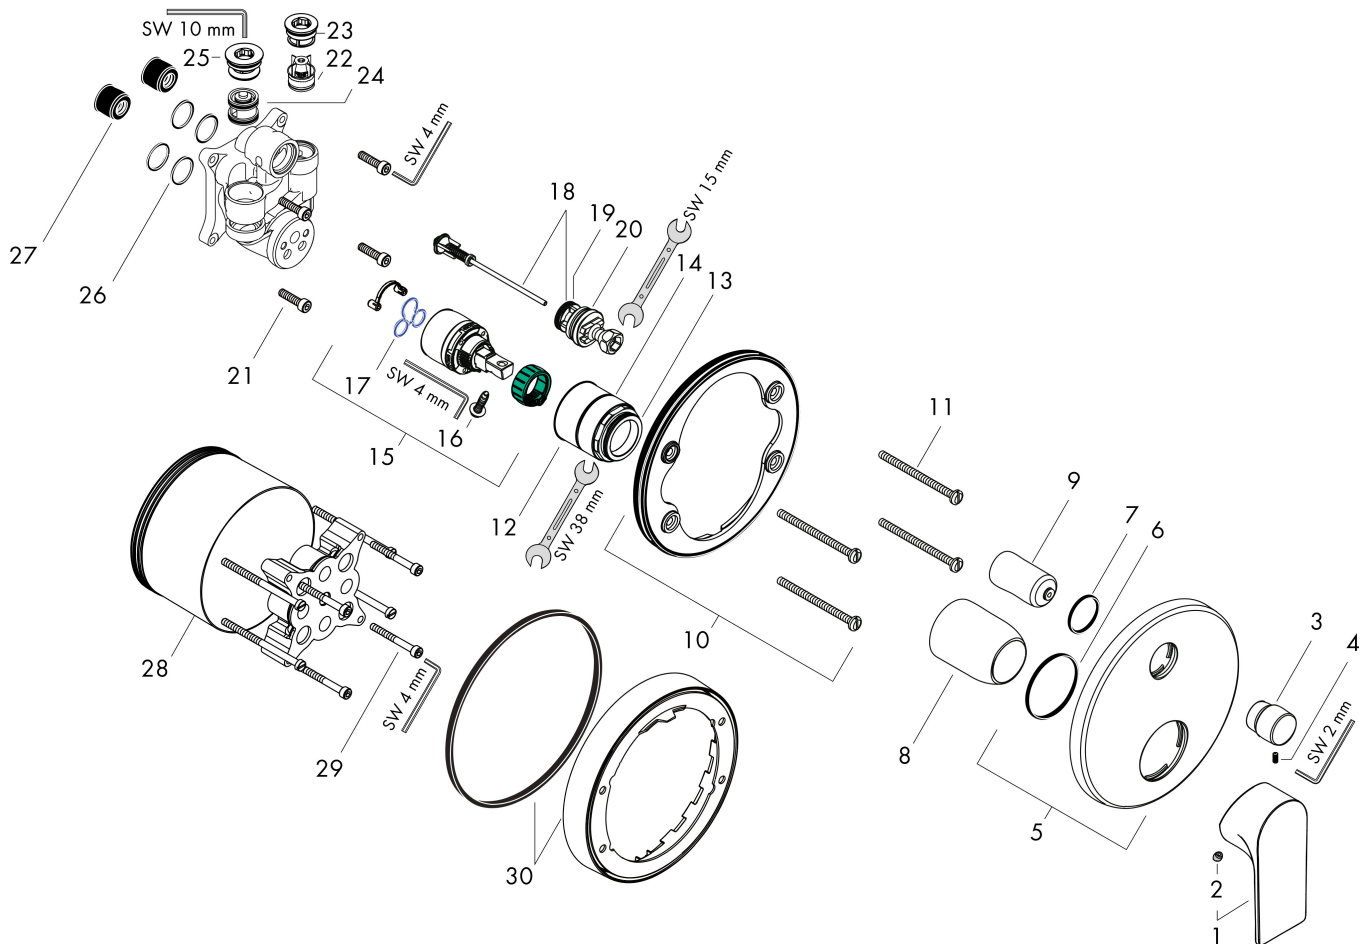

- maximale doorstroomhoeveelheid bij 3 bar: 25,6 l/min
- keramisch kardoes
- temperatuurbegrenzing instelbaar
- omstelling met automatische reset
- aansluiting: inbouwdeel
- wandmontage
- geen extra onderhoudsopening nodig

Maat tekeningen

Certificaat

Merk hansgrohe
 Artikelnaam **Rebris E** ééngreeps badmengkraan inbouw met zekerheidscombinatie EN1717 voor iBox universal
 Art.nr. 72469670
 Oppervlakte mat zwart
 Netto prijs 302,73 EUR

Stroomschema

Merk	hansgrohe
Artikelnaam	Rebris E ééngreeps badmengkraan inbouw met zekerheidscombinatie EN1717 voor iBox universal
Art.nr.	72469670
Oppervlakte	mat zwart
Netto prijs	302,73 EUR

Explosietekening voor bouwjaar: >06/22

Merk	hansgrohe
Artikelnaam	Rebris E ééngreeps badmengkraan inbouw met zekerheidscombinatie EN1717 voor iBox universal
Art.nr.	72469670
Oppervlakte	mat zwart
Netto prijs	302,73 EUR

Onderdelen voor bouwjaar: >06/22