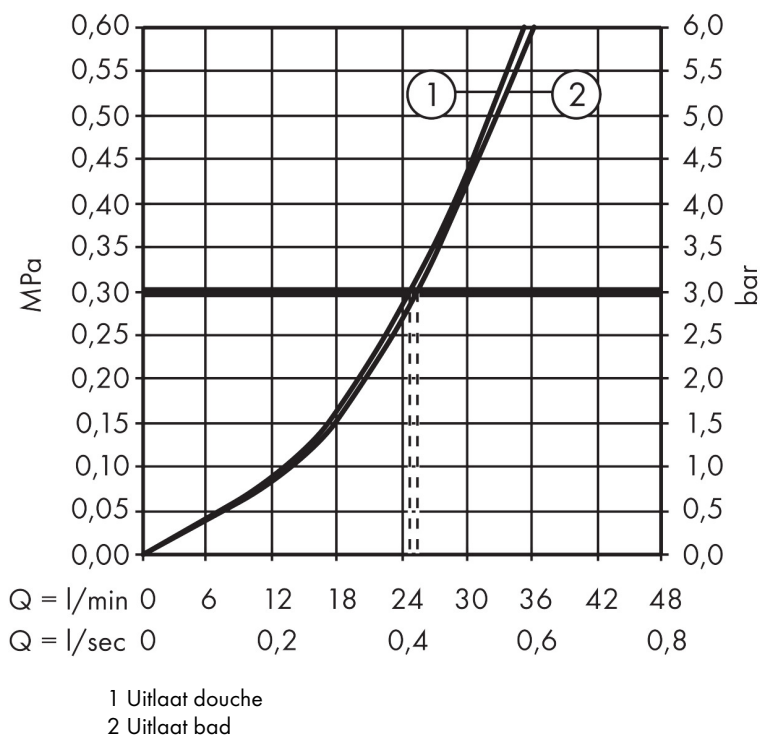

Merk hansgrohe
Artikelnaam **Rebris E** ééngreeps badmengkraan inbouw met zekerheidscombinatie EN1717 voor iBox universal
Art.nr. 72469670
Oppervlakte mat zwart
Netto prijs 302,73 EUR

Stroomschema