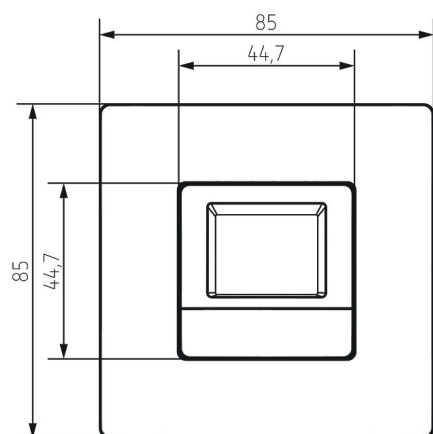

TR 030 top3 UP

Artikelnr.: 0300130

theben

Aansluitschema's

Maattekeningen

Accessoires

PC-Programmeerset OBELISK top2/3

Artikelnr.: 9070409