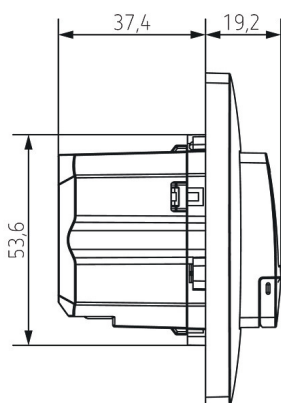

TR 030 top3 UP

Artikelnr.: 0300130

theben

Aansluitschema's

Maattekeningen

Accessoires

PC-Programmeerset OBELISK top2/3

Artikelnr.: 9070409