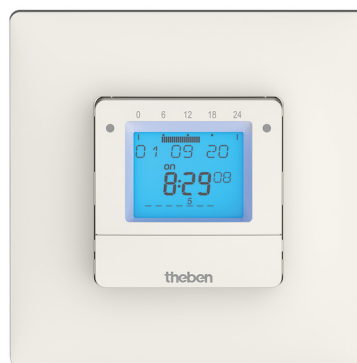

TR 030 top3 UP

Artikelnr.: 0300130

theben

Tijd- en lichtregeling Digitale schakelklokken

Functiebeschrijving

- Digitale schakelklok met weekprogramma voor wandinbouwmontage
- 1 kanaal
- App-programmering mogelijk
- Veilige overdracht via optionele Bluetooth Low Energy OBELISK top3
- Maximale manipulatiebeveiliging, schakelklokprogramma's kunnen alleen van de app naar de klok worden overgedragen als de Bluetooth OBELISK top3 in de Klok is aangesloten
- 3 speciale programma's (klein jaarprogramma)
- Cyclusprogramma, toevalsprogramma en impulsprogramma
- 84 geheugenplaatsen
- DuoFix verende steekklemmen
- Tekstgestuurde programmering op het display
- 6 jaar gangreserve
- Interface voor OBELISK top2 geheugenstick (pc-programmering)
- Schakelvoorselectie
- Schakeling continu AAN/UIT
- Geïntegreerde bedrijfsurenteller
- Vakantieprogramma
- PIN-codering
- Automatische zomer- / wintertijdschakeling
- Afdekraam verkrijgbaar als accessoire voor gebruikelijke schakelaarprogramma's

Technische specificaties

TR 030 top3 UP	
Bedrijfsspanning	230 V AC
Frequentie	50 Hz
Soort montage	Inbouw
Soort contact	Maakcontact
Programma	Weekprogramma
Programmafuncties	AAN-UIT, Impuls, Cyclus
Aantal kanalen	1
Aantal geheugenplaatsen	84
Gangreserve	6 jaar
Schakelvermogen bij 250 V AC, $\cos \varphi = 1$	10 A
Schakelvermogen bij 250 V AC, $\cos \varphi = 0,6$	2 A
Gloe- / halogeenlampbelasting	2300 W
LED < 2 W	50 W

TR 030 top3 UP	
LED 2-8 W	600 W
LED > 8 W	600 W
Kortste schakeltijd	1 s
Gangnauwkeurigheid bij 25 °C	typisch $\pm 0,25$ s/dag (Quarts)
Tijdbasis	Quarts
Standby verbruik	~0,4 W
Type aansluiting	Schroefklemmen
Bedieningselementen	4 tiptoetsen
Behuizing- en isolatiemateriaal	Tegen hoge temperaturen bestendige, zelfdovende thermoplasten
Beschermingsgraad	IP 20
Beschermingsklasse	II volgens EN 60 730-1
Omgevingstemperatuur	-5°C ... 55°C