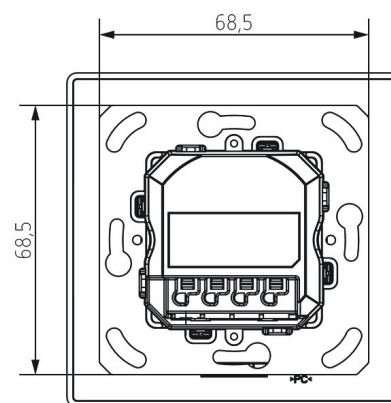

TR 030 top3 UP

Artikelnr.: 0300130

theben

Aansluitschema's

Maattekeningen

Accessoires

PC-Programmeerset OBELISK top2/3

Artikelnr.: 9070409