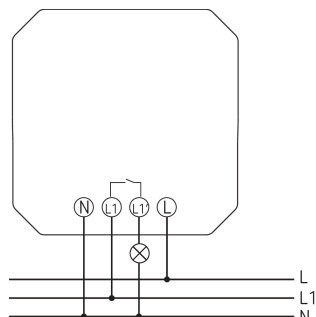

TR 030 top3 UP	
LED 2-8 W	600 W
LED > 8 W	600 W
Kortste schakeltijd	1 s
Gangnauwkeurigheid bij 25 °C	typisch $\pm 0,25$ s/dag (Quarts)
Tijdbasis	Quarts
Standby verbruik	~0,4 W
Type aansluiting	Schroefklemmen
Bedieningselementen	4 tiptoetsen
Behuizing- en isolatiemateriaal	Tegen hoge temperaturen bestendige, zelfdovende thermoplasten
Beschermingsgraad	IP 20
Beschermingsklasse	II volgens EN 60 730-1
Omgevingstemperatuur	-5°C ... 55°C

TR 030 top3 UP

Artikelnr.: 0300130

theben

Aansluitschema's

Maattekeningen

Accessoires

PC-Programmeerset OBELISK top2/3

Artikelnr.: 9070409