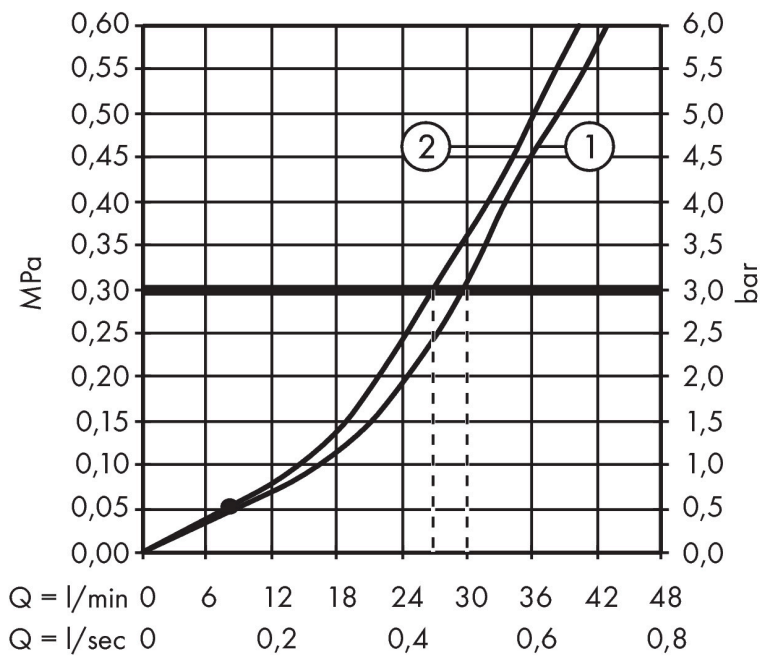

Merk hansgrohe
Artikelnaam **Rebris E** ééngreeps badmengkraan set inbouw
Art.nr. 72458000
Oppervlakte chroom
Netto prijs 280,57 EUR

Product foto

Kenmerken

- maximale doorstroomhoeveelheid bij 3 bar: 30,7 l/min
- keramisch kardoes
- temperatuurbegrenzing instelbaar
- omstelling met automatische reset
- aansluiting: inbouwdeel
- wandmontage

Maat tekeningen

Merk hansgrohe
 Artikelnaam **Rebris E** ééngreeps badmengkraan set inbouw
 Art.nr. 72458000
 Oppervlakte chroom
 Netto prijs 280,57 EUR

Stroomschema

1 Shower outlet with 1B-resistance
 2 Uitlaat bad