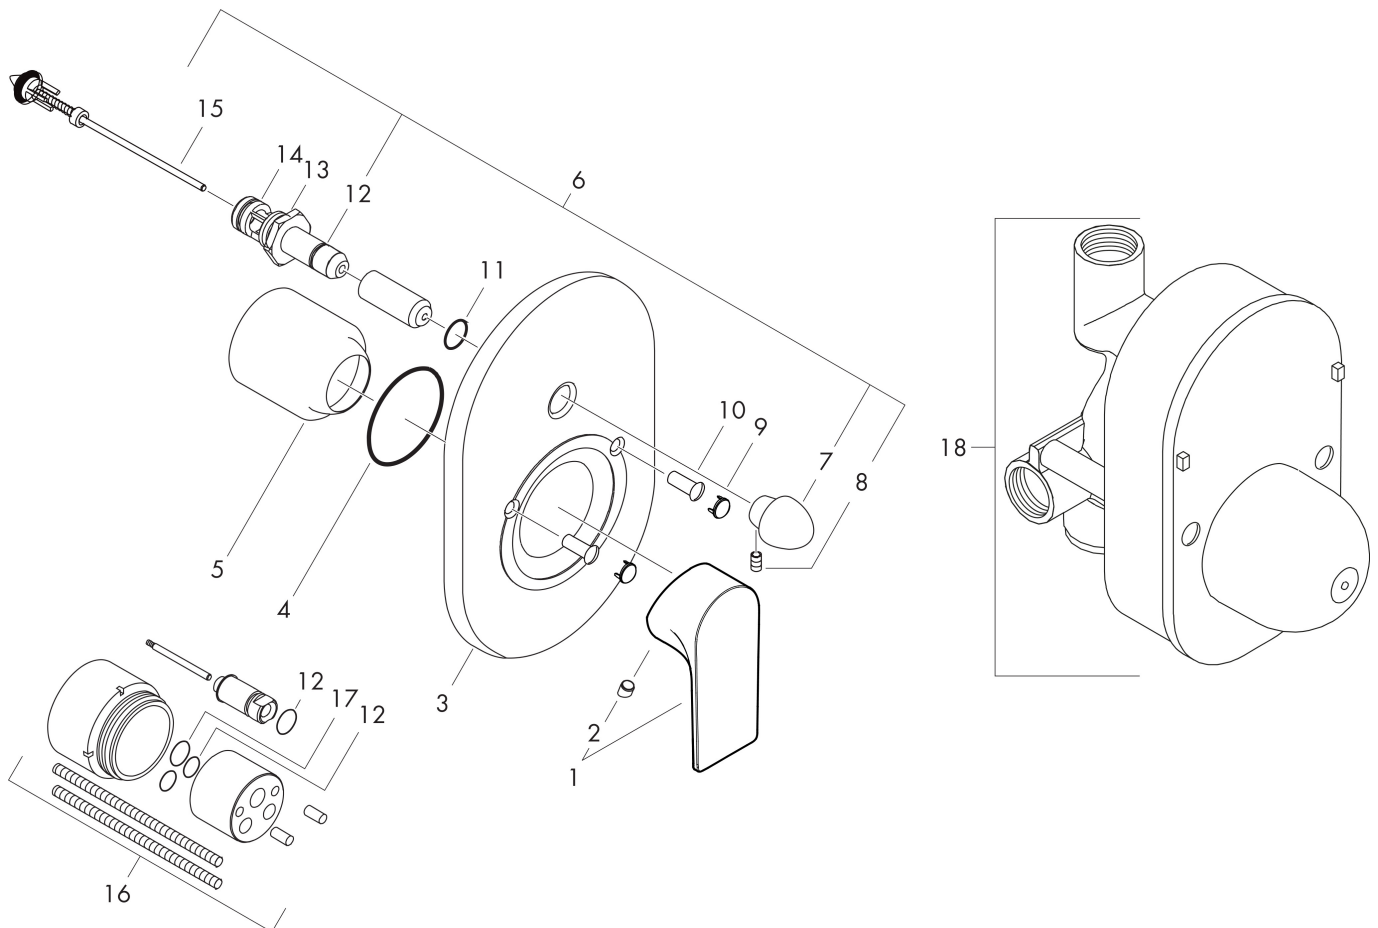

Merk hansgrohe
Artikelnaam **Rebris E** ééngreeps badmengkraan set inbouw
Art.nr. 72458000
Oppervlakte chroom
Netto prijs 280,57 EUR

Product foto

Kenmerken

- maximale doorstroomhoeveelheid bij 3 bar: 30,7 l/min
- keramisch kardoes
- temperatuurbegrenzing instelbaar
- omstelling met automatische reset
- aansluiting: inbouwdeel
- wandmontage

Maat tekeningen

Merk hansgrohe
 Artikelnaam **Rebris E** ééngreeps badmengkraan set inbouw
 Art.nr. 72458000
 Oppervlakte chroom
 Netto prijs 280,57 EUR

Stroomschema

1 Shower outlet with 1B-resistance
 2 Uitlaat bad

Merk	hansgrohe
Artikelnaam	Rebris E ééngreeps badmengkraan set inbouw
Art.nr.	72458000
Oppervlakte	chrom
Netto prijs	280,57 EUR

Explosietekening voor bouwjaar: >06/22

Merk	hansgrohe
Artikelnaam	Rebris E ééngreeps badmengkraan set inbouw
Art.nr.	72458000
Oppervlakte	chroom
Netto prijs	280,57 EUR

Onderdelen voor bouwjaar: >06/22

Pos	Beschrijving	Art.nr.	Prijs
1	greep	94655000	42,22
2	greepstop	96338000	3,12
3	rozet badmengkraan	95011000	42,22
4	O-ring 48x3	95508000	3,12
5	kogelrozet	96348000	10,82
6	omstelling cpl. m. huls en trekknop	95015000	95,16
7	trekknop compl.	95013000	13,21
8	inbusschroef M4x10	97667000	3,12
9	afdekkap	95433000	4,99
10	holle schroef	96065000	4,99
11	O-ring 14x3	98130000	3,12
12	O-ring 10x1,5	98123000	3,12
13	O-ring 16x2,5	98134000	3,12
14	O-ring 13x2	98128000	3,12
15	omstelling compl.	96937000	17,26
16	verlengset 28 mm bad	32498000	153,50
17	O-ring 12x1,5	98430000	3,12
18	Basisset	31741180	142,67