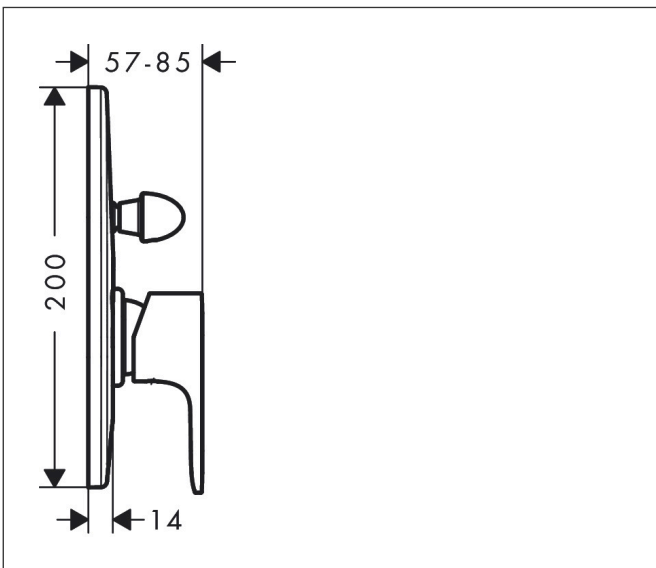

Merk hansgrohe
Artikelnaam **Rebris E** ééngreeps badmengkraan set inbouw
Art.nr. 72458000
Oppervlakte chroom
Netto prijs 280,57 EUR

Product foto

Kenmerken

- maximale doorstroomhoeveelheid bij 3 bar: 30,7 l/min
- keramisch kardoes
- temperatuurbegrenzing instelbaar
- omstelling met automatische reset
- aansluiting: inbouwdeel
- wandmontage

Maat tekeningen

Merk hansgrohe
 Artikelnaam **Rebris E** ééngreeps badmengkraan set inbouw
 Art.nr. 72458000
 Oppervlakte chroom
 Netto prijs 280,57 EUR

Stroomschema

1 Shower outlet with 1B-resistance
 2 Uitlaat bad