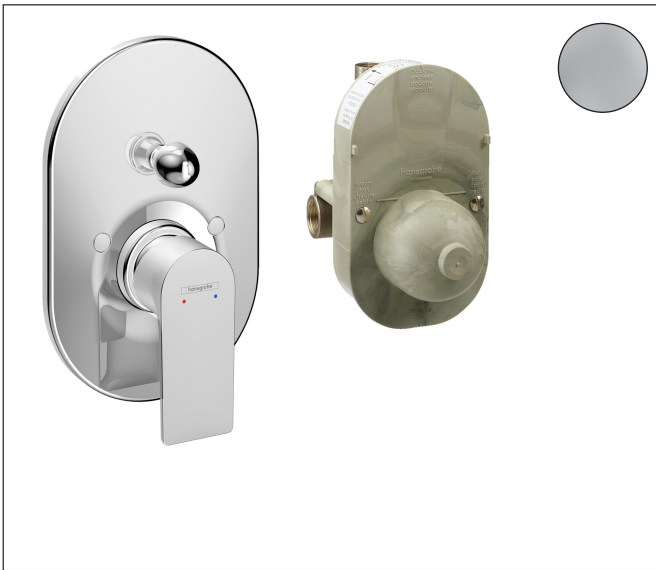

Merk hansgrohe
Artikelnaam **Rebris E** ééngreeps badmengkraan set inbouw
Art.nr. 72458000
Oppervlakte chroom
Netto prijs 280,57 EUR

Product foto

Kenmerken

- maximale doorstroomhoeveelheid bij 3 bar: 30,7 l/min
- keramisch kardoes
- temperatuurbegrenzing instelbaar
- omstelling met automatische reset
- aansluiting: inbouwdeel
- wandmontage

Maat tekeningen

Merk hansgrohe
 Artikelnaam **Rebris E** ééngreeps badmengkraan set inbouw
 Art.nr. 72458000
 Oppervlakte chroom
 Netto prijs 280,57 EUR

Stroomschema

1 Shower outlet with 1B-resistance
 2 Uitlaat bad

Merk	hansgrohe
Artikelnaam	Rebris E ééngreeps badmengkraan set inbouw
Art.nr.	72458000
Oppervlakte	chrom
Netto prijs	280,57 EUR

Explosietekening voor bouwjaar: >06/22

Merk	hansgrohe
Artikelnaam	Rebris E ééngreeps badmengkraan set inbouw
Art.nr.	72458000
Oppervlakte	chroom
Netto prijs	280,57 EUR