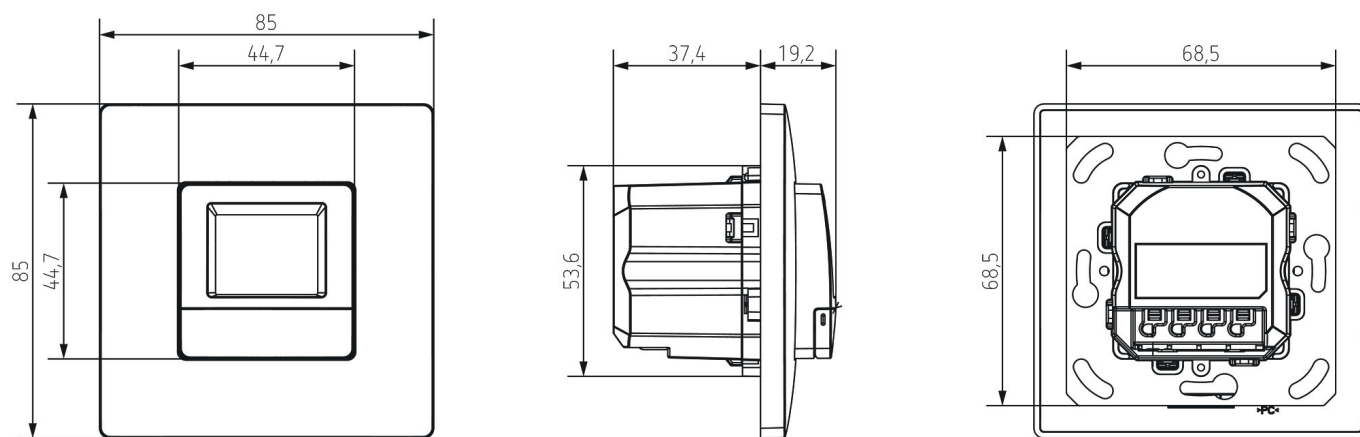

Maattekeningen

Technische wijzigingen en drukfouten voorbehouden

nadere informatie op: www.theben-nederland.nl/producten/0700130

De belastingsgegevens worden bepaald met voorbeeldige geselecteerde lichtbronnen en zijn daarom typische gegevens vanwege het grote aantal beschikbare producten.

31-3-2026
Pagina 3 van 5