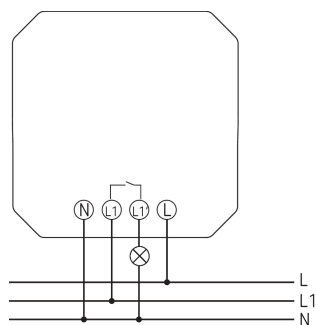

SELEKTA 070 top3 UP

Artikelnr.: 0700130

theben

Technische specificaties

SELEKTA 070 top3 UP	
Beschermingsklasse	II volgens EN 60 730-1
Omgevingstemperatuur	-5°C ... 55°C

Aansluitschema's