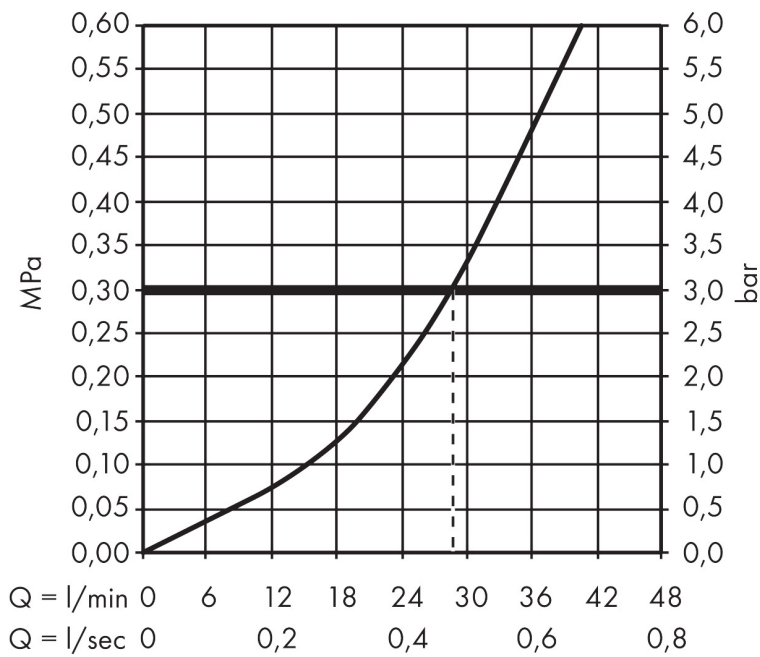

Merk hansgrohe
 Artikelnaam **Rebris E** ééngreeps douchemengkraan set inbouw
 Art.nr. 72658670
 Oppervlakte mat zwart
 Netto prijs 347,70 EUR

Product foto

Kenmerken

- bestaat uit: ééngreeps douchemengkraan, inbouwdeel
- 1 functie
- maximale doorstroomhoeveelheid bij 3 bar: 28,7 l/min
- maximale doorstroomhoeveelheid bij 1 bar: 16,9 l/min
- keramisch kardoes
- temperatuurbegrenzing instelbaar
- minimale bedrijfsdruk: 1 bar
- maximale bedrijfsdruk: 10 bar
- aansluiting: inbouwdeel

Maat tekeningen

Certificaat

Merk hansgrohe
 Artikelnaam **Rebris E** ééngreeps douchemengkraan set inbouw
 Art.nr. 72658670
 Oppervlakte mat zwart
 Netto prijs 347,70 EUR

Stroomschema

1 Vrije doorstroom

Merk	hansgrohe
Artikelnaam	Rebris E ééngreeps douchemengkraan set inbouw
Art.nr.	72658670
Oppervlakte	mat zwart
Netto prijs	347,70 EUR