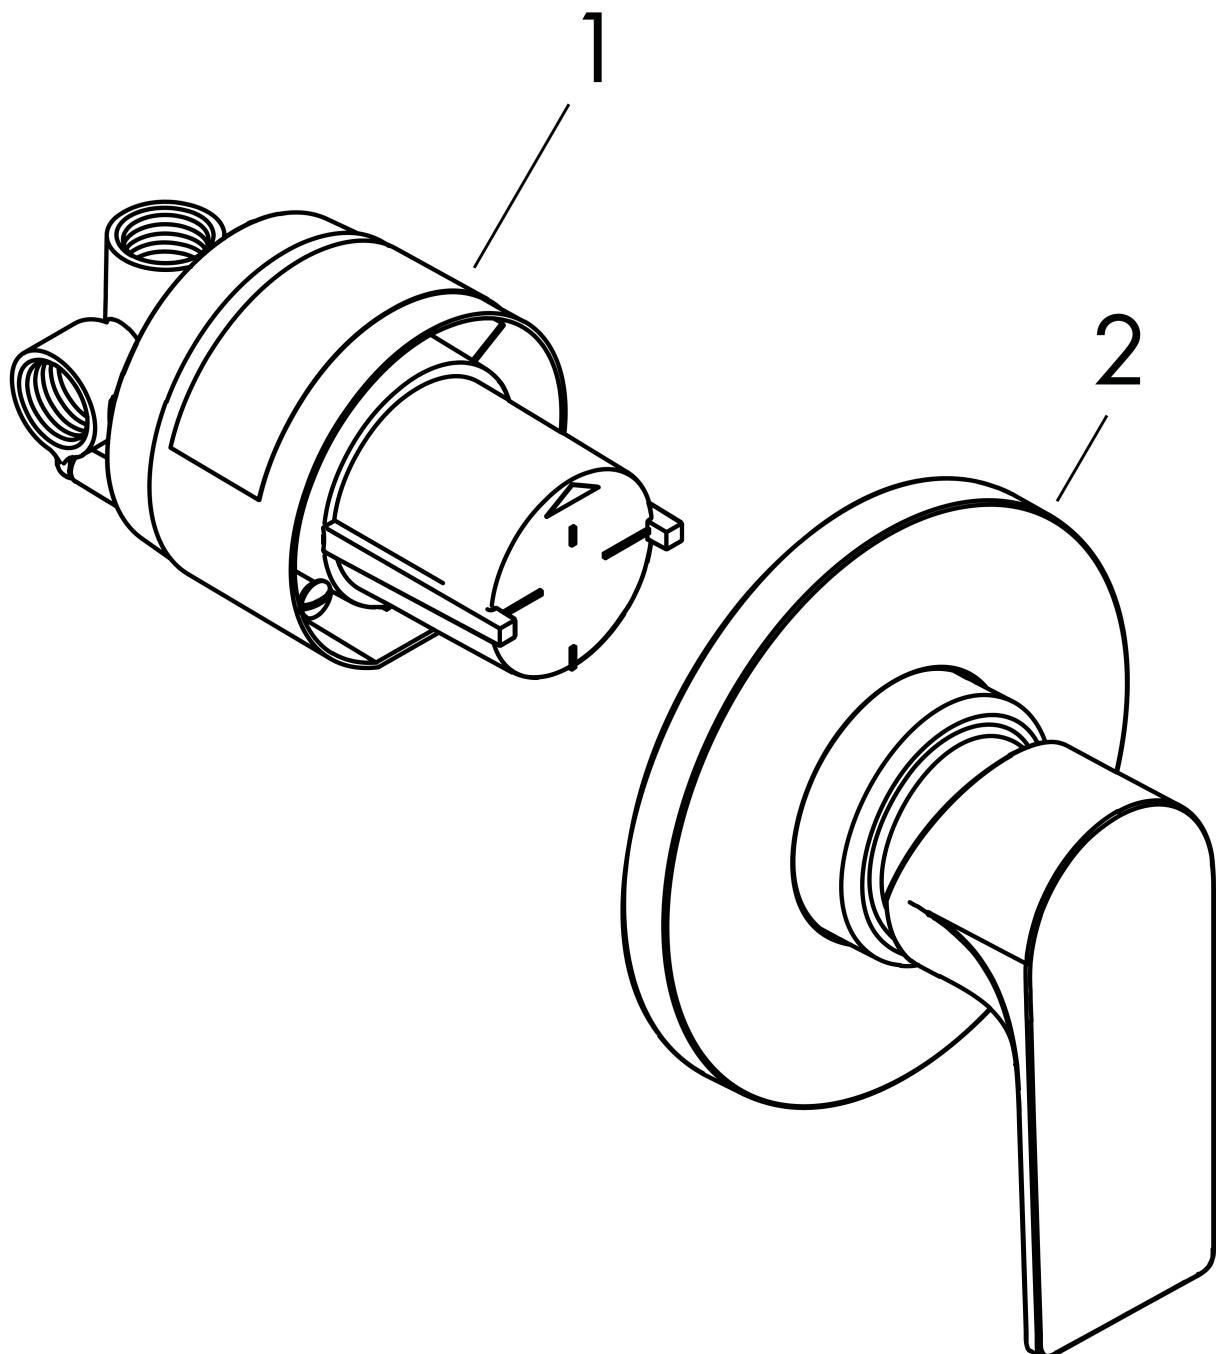

Merk hansgrohe
 Artikelnaam **Rebris E** ééngreeps douchemengkraan set inbouw
 Art.nr. 72658670
 Oppervlakte mat zwart
 Netto prijs 347,70 EUR

Product foto

Kenmerken

- bestaat uit: ééngreeps douchemengkraan, inbouwdeel
- 1 functie
- maximale doorstroomhoeveelheid bij 3 bar: 28,7 l/min
- maximale doorstroomhoeveelheid bij 1 bar: 16,9 l/min
- keramisch kardoes
- temperatuurbegrenzing instelbaar
- minimale bedrijfsdruk: 1 bar
- maximale bedrijfsdruk: 10 bar
- aansluiting: inbouwdeel

Maat tekeningen

Certificaat

Merk hansgrohe
 Artikelnaam **Rebris E** ééngreeps douchemengkraan set inbouw
 Art.nr. 72658670
 Oppervlakte mat zwart
 Netto prijs 347,70 EUR

Stroomschema

1 Vrije doorstroom

Merk	hansgrohe
Artikelnaam	Rebris E ééngreeps douchemengkraan set inbouw
Art.nr.	72658670
Oppervlakte	mat zwart
Netto prijs	347,70 EUR

Explosietekening voor bouwjaar: >04/22

Merk hansgrohe
 Artikelnaam **Rebris E** ééngreeps douchemengkraan set inbouw
 Art.nr. 72658670
 Oppervlakte mat zwart
 Netto prijs 347,70 EUR

Onderdelen voor bouwjaar: >04/22