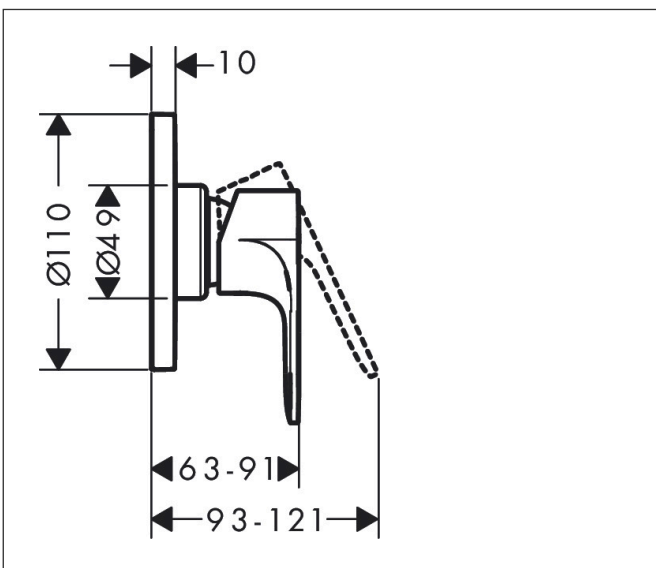

Merk hansgrohe
 Artikelnaam **Rebris E** ééngreeps douchemengkraan set inbouw
 Art.nr. 72658670
 Oppervlakte mat zwart
 Netto prijs 347,70 EUR

Product foto

Kenmerken

- bestaat uit: ééngreeps douchemengkraan, inbouwdeel
- 1 functie
- maximale doorstroomhoeveelheid bij 3 bar: 28,7 l/min
- maximale doorstroomhoeveelheid bij 1 bar: 16,9 l/min
- keramisch kardoes
- temperatuurbegrenzing instelbaar
- minimale bedrijfsdruk: 1 bar
- maximale bedrijfsdruk: 10 bar
- aansluiting: inbouwdeel

Maat tekeningen

Certificaat

Merk hansgrohe
 Artikelnaam **Rebris E** ééngreeps douchemengkraan set inbouw
 Art.nr. 72658670
 Oppervlakte mat zwart
 Netto prijs 347,70 EUR

Stroomschema

1 Vrije doorstroom

Merk	hansgrohe
Artikelnaam	Rebris E ééngreeps douchemengkraan set inbouw
Art.nr.	72658670
Oppervlakte	mat zwart
Netto prijs	347,70 EUR

Explosietekening voor bouwjaar: >04/22

Merk hansgrohe
 Artikelnaam **Rebris E** ééngreeps douchemengkraan set inbouw
 Art.nr. 72658670
 Oppervlakte mat zwart
 Netto prijs 347,70 EUR

Onderdelen voor bouwjaar: >04/22