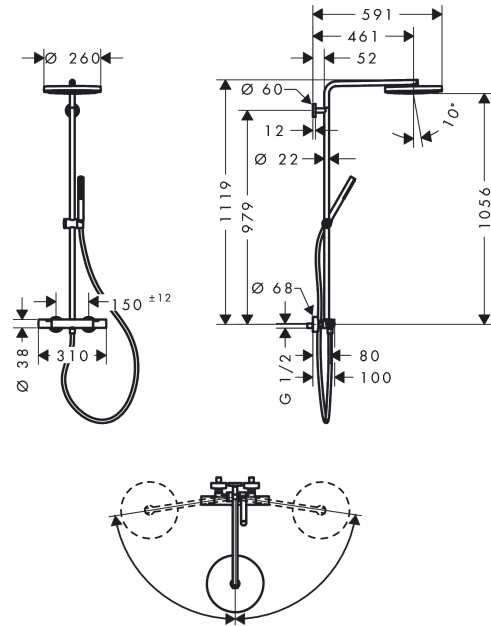

Pulsify S Puro
Showerpipe 260 1jet met thermostaat
 Finish: **Brushed Bronze** Artikelnummer: **24222140**

Beschrijving

- bestaat uit: hoofddouche, handdouche, douchethermostaat, douchestang, schuifstuk, doucheslang
- hoofddouche Pulsify 260 1jet
- afmeting hoofddouche: 260 mm
- straalsoort hoofddouche: PowderRain
- oppervlak straalplaat: grafiet
- Snelle afvoer laat de hoofddouche leeglopen wanneer deze 10° of meer gekanteld is.
- afneembare douchekop
- straalsoort handdouche: PowderRain
- doorstroomhoeveelheid van handdouche bij 3 bar: 8 l/min
- maximale doorstroomhoeveelheid voor Showerpipe bij 3 bar: 11,2 l/min
- minimale bedrijfsdruk: 1 bar
- maximale bedrijfsdruk: 10 bar
- kogelgewricht: hoek hoofddouche verstelbaar
- in hoogte verstelbaar schuifstuk met vergrendelend push-schuifstuk
- schuifknop draaibaar op de buis voor links- of rechtsom draaien
- lengte douchearm hoofddouche: 460 mm
- draaibare douchearm
- thermostaat Ecostat Fine
- veiligheidsblokkering bij 40°C
- SafetyFunctie: maximale warmwatertemperatuur vooraf instelbaar
- functies bediend met draaigreep
- Gelijktijdig gebruik door meerdere gebruikers niet mogelijk
- hartafstand: 150 ± 12 mm
- hoogte van buis kan worden verkort
- intrinsiek veilig tegen terugstroming
- diameter glijstang: 22 mm
- 2 functies
- Kiwa K11292_Thermostatic Mixers EN1111

Productfoto

Maattekening

Doorstroombiagram

Pulsify S Puro
Showerpipen 260 1jet met thermostaat
 Finish: **Brushed Bronze** Artikelnummer: **24222140**

Inbouwvoorbeeld

Pulsify S Puro
Showerpip 260 1jet met thermostaat
 Finish: **Brushed Bronze** Artikelnummer: **24222140**