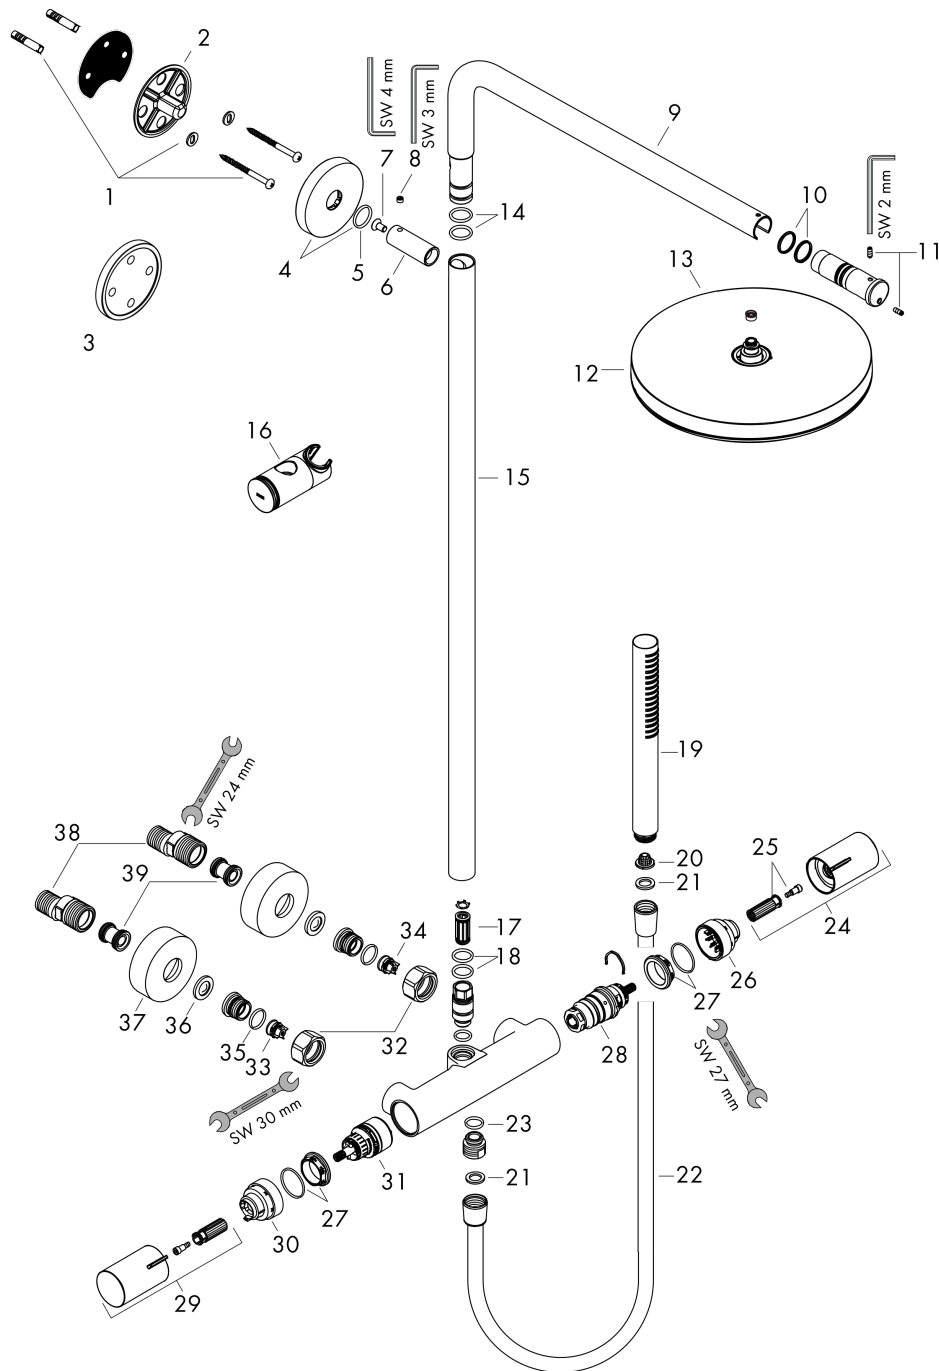

Pulsify S Puro
Showerpip 260 1jet met thermostaat
Finish: **Brushed Bronze**   Artikelnummer: **24222140**

Explosietekening

Bouwjaar: >06/24

Pulsify S Puro
Showerpipe 260 1jet met thermostaat
Finish: **Brushed Bronze** Artikelnummer: **24222140**

Reserveonderdelenlijst

Bouwjaar: >06/24

Regel	Beschrijving	Artikelnummer	Prijs incl. BTW	VE
1	bevestigingsmateriaal	96179000	11,13 €	1
2	muurflans	95688000	27,95 €	1
3	opvulschijf 7 mm	95239140	20,21 €	1
4	rozet Ø 60 mm	95692140	26,26 €	1
5	O-ring 20x2,5	92602000	4,96 €	1
6	huls	92166140	51,79 €	1
7	schroef	92137000	4,96 €	1
8	inbusschroef M6x5	98447000	2,90 €	1
9	douche-arm compl.	94831140	180,65 €	1
10	O-ring 17x2	98199000	2,90 €	1
11	inbusschroef M4x10	97667000	2,90 €	1
12	Hoofdouche	94876140	-	1
13	doorstroombegrenzer	87874000	8,11 €	1
14	O-ring 17x2,5	98387000	2,90 €	1
15	stijgbuis 973 mm / Ø 22 mm	92468140	-	1
16	schuifstuk cpl.	93517140	82,28 €	1
17	slagdemper	95009000	8,11 €	1
18	O-ring 15x2,5	98131000	2,90 €	1
19	Handdouche	24125140	-	1
20	zeef	92672000	4,96 €	1
21	dichting	98058000	2,90 €	1
22	doucheslang Isiflex'B 1,60 m	28276140	-	1
23	O-ring 14x2	98129000	2,90 €	1
24	thermostaatgreep	87707140	-	1
25	greepadapter m. schroef	95843000	8,11 €	1
26	aanslagring	95839000	17,91 €	1
27	moer	98913000	17,91 €	1
28	temperatuur regeleenheid	98282000	99,58 €	1
29	greep	87706140	-	1
30	aanslagring voor bovendeele	95927000	27,95 €	1
31	bovendeele met omstelling	98283000	70,30 €	1
32	moeren set	96157140	44,89 €	1
33	terugslagklep (drukbestendig tot 2 MPa)	93136000	27,95 €	1
34	terugslagklep	96737000	27,95 €	1
35	O-ring 17x1,5	98137000	2,90 €	1
36	zeefdichting	96922000	8,11 €	1
37	rozet Ø 68 mm	96467140	26,26 €	1
38	S-koppelingenset (±12 mm)	94140000	44,65 €	1
39	slagdemper	96429000	4,96 €	1