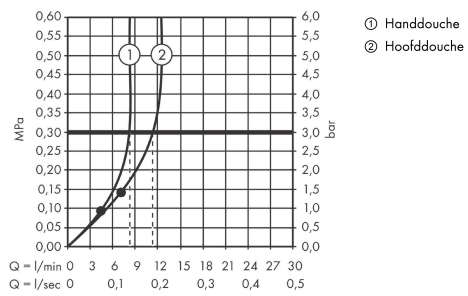

Doorstroombiagram