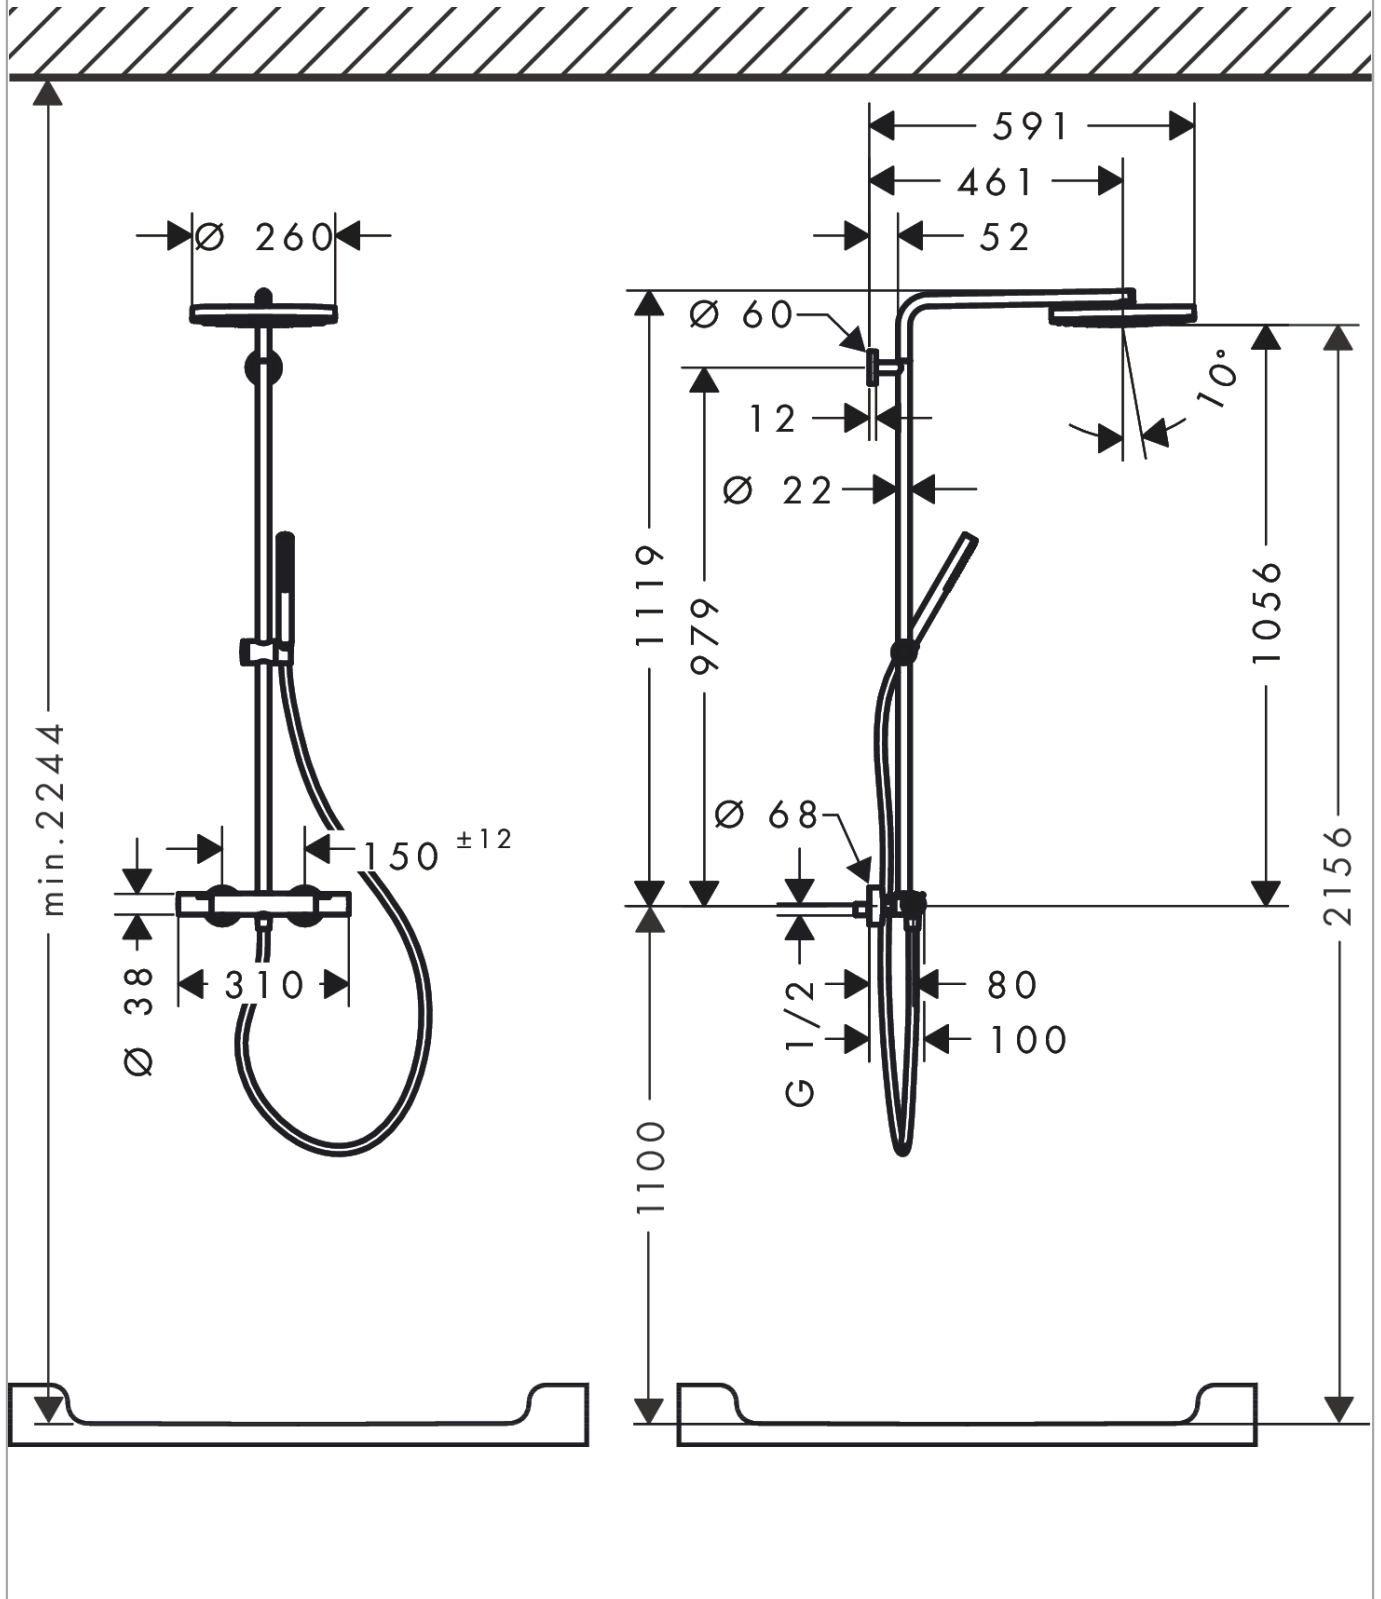

Pulsify S Puro
Showerpipe 260 1jet met thermostaat
 Finish: **Brushed Bronze** Artikelnummer: **24222140**

Beschrijving

- bestaat uit: hoofddouche, handdouche, douchethermostaat, douchestang, schuifstuk, doucheslang
- hoofddouche Pulsify 260 1jet
- afmeting hoofddouche: 260 mm
- straalsoort hoofddouche: PowderRain
- oppervlak straalplaat: grafiet
- Snelle afvoer laat de hoofddouche leeglopen wanneer deze 10° of meer gekanteld is.
- afneembare douchekop
- straalsoort handdouche: PowderRain
- doorstroomhoeveelheid van handdouche bij 3 bar: 8 l/min
- maximale doorstroomhoeveelheid voor Showerpipe bij 3 bar: 11,2 l/min
- minimale bedrijfsdruk: 1 bar
- maximale bedrijfsdruk: 10 bar
- kogelgewricht: hoek hoofddouche verstelbaar
- in hoogte verstelbaar schuifstuk met vergrendelend push-schuifstuk
- schuifknop draaibaar op de buis voor links- of rechtsom draaien
- lengte douchearm hoofddouche: 460 mm
- draaibare douchearm
- thermostaat Ecostat Fine
- veiligheidsblokkering bij 40°C
- SafetyFunctie: maximale warmwatertemperatuur vooraf instelbaar
- functies bediend met draaigreep
- Gelijktijdig gebruik door meerdere gebruikers niet mogelijk
- hartafstand: 150 ± 12 mm
- hoogte van buis kan worden verkort
- intrinsiek veilig tegen terugstroming
- diameter glijstang: 22 mm
- 2 functies
- Kiwa K11292_Thermostatic Mixers EN1111

Productfoto

Maattekening

Doorstroombiagram

Pulsify S Puro
Showerpipen 260 1jet met thermostaat
 Finish: **Brushed Bronze** Artikelnummer: **24222140**

Inbouwvoorbeeld

Pulsify S Puro
Showerpip 260 1jet met thermostaat
 Finish: **Brushed Bronze** Artikelnummer: **24222140**