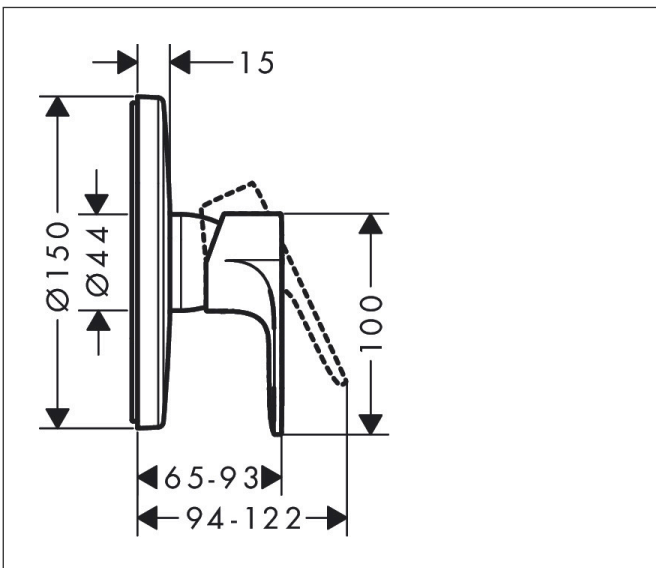

Merk hansgrohe
 Artikelnaam **Rebris S** ééngreeps douchemengkraan inbouw voor iBox universal
 Art.nr. 72667670
 Oppervlakte mat zwart
 Netto prijs 157,72 EUR

Product foto

Kenmerken

- 1 functie
- maximale doorstroomhoeveelheid bij 3 bar: 31 l/min
- maximale doorstroomhoeveelheid bij 1 bar: 13,4 l/min
- keramisch kardoes
- temperatuurbegrenzing instelbaar
- minimale bedrijfsdruk: 1 bar
- maximale bedrijfsdruk: 10 bar
- aansluiting: inbouwdeel

Maat tekeningen

Certificaat

Merk hansgrohe
 Artikelnaam **Rebris S** ééngreeps douchemengkraan inbouw voor iBox universal
 Art.nr. 72667670
 Oppervlakte mat zwart
 Netto prijs 157,72 EUR

Stroomschema

Merk	hansgrohe
Artikelnaam	Rebris S ééngreeps douchemengkraan inbouw voor iBox universal
Art.nr.	72667670
Oppervlakte	mat zwart
Netto prijs	157,72 EUR

Explosietekening voor bouwjaar: >06/22

Merk hansgrohe
 Artikelnaam **Rebris S** ééngreeps douchemengkraan inbouw voor iBox universal
 Art.nr. 72667670
 Oppervlakte mat zwart
 Netto prijs 157,72 EUR

Onderdelen voor bouwjaar: >06/22

Pos	Beschrijving	Art.nr.	Prijs
1	greep	94654670	63,34
2	greepstop	96338610	4,68
3	rozet Ø 150 mm	98792670	81,12
4	O-ring 43x3	98418000	3,12
5	huls	98790670	40,14
6	rozetdrager	98793000	34,01
7	drager-schroef-set	96454000	8,01
8	moer	98796000	34,01
9	O-ring 39x1,5	98400000	3,12
10	O-ring 30x1,5	98433000	3,12
11	kardoes compl.	92730000	54,08
12	borgschroef	95140000	4,99
13	dichting	95008000	8,01
14	cilinderkopschroef M5x35	95209000	3,12
15	O-ring 16x2	98133000	3,12
16	slagdemper	94073000	21,22
17	verlengset 25 mm	13595000	56,64
18	drager-schroef-set	97747000	3,12
19	schroef-set	93244000	8,01
20	verlengset 22 mm (Ø 150 mm)	13597670	99,52
a	Basisset	01800180	153,75