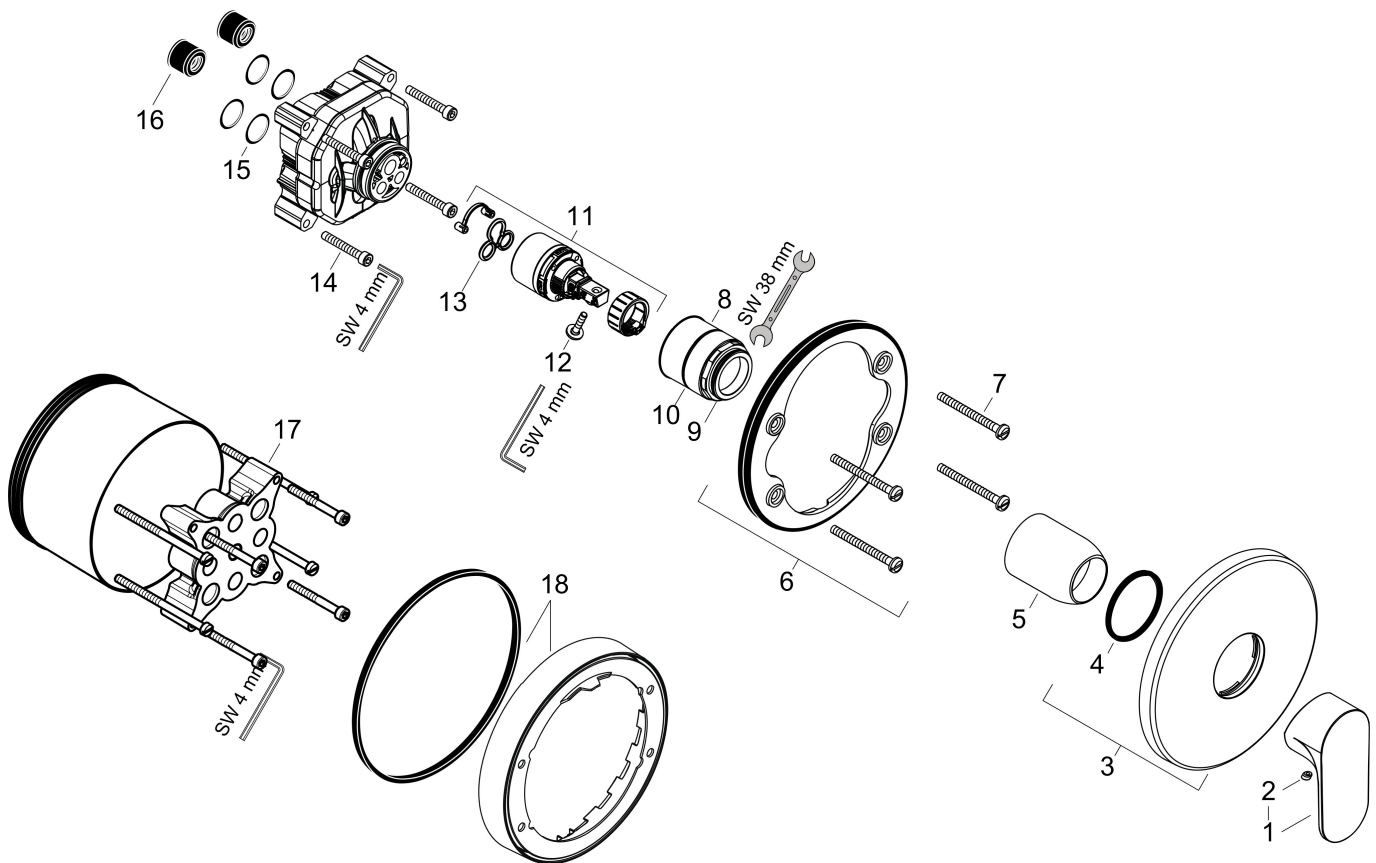

Merk hansgrohe
 Artikelnaam **Rebris S** ééngreeps douchemengkraan inbouw voor iBox universal
 Art.nr. 72667670
 Oppervlakte mat zwart
 Netto prijs 157,72 EUR

Product foto

Kenmerken

- 1 functie
- maximale doorstroomhoeveelheid bij 3 bar: 31 l/min
- maximale doorstroomhoeveelheid bij 1 bar: 13,4 l/min
- keramisch kardoes
- temperatuurbegrenzing instelbaar
- minimale bedrijfsdruk: 1 bar
- maximale bedrijfsdruk: 10 bar
- aansluiting: inbouwdeel

Maat tekeningen

Certificaat

Merk hansgrohe
 Artikelnaam **Rebris S** ééngreeps douchemengkraan inbouw voor iBox universal
 Art.nr. 72667670
 Oppervlakte mat zwart
 Netto prijs 157,72 EUR

Stroomschema

Merk	hansgrohe
Artikelnaam	Rebris S ééngreeps douchemengkraan inbouw voor iBox universal
Art.nr.	72667670
Oppervlakte	mat zwart
Netto prijs	157,72 EUR

Explosietekening voor bouwjaar: >06/22

Merk hansgrohe
 Artikelnaam **Rebris S** ééngreeps douchemengkraan inbouw voor iBox universal
 Art.nr. 72667670
 Oppervlakte mat zwart
 Netto prijs 157,72 EUR

Onderdelen voor bouwjaar: >06/22

Pos	Beschrijving	Art.nr.	Prijs
1	greep	94654670	63,34
2	greepstop	96338610	4,68
3	rozet Ø 150 mm	98792670	81,12
4	O-ring 43x3	98418000	3,12
5	huls	98790670	40,14
6	rozetdrager	98793000	34,01
7	drager-schroef-set	96454000	8,01
8	moer	98796000	34,01
9	O-ring 39x1,5	98400000	3,12
10	O-ring 30x1,5	98433000	3,12
11	kardoes compl.	92730000	54,08
12	borgschroef	95140000	4,99
13	dichting	95008000	8,01
14	cilinderkopschroef M5x35	95209000	3,12
15	O-ring 16x2	98133000	3,12
16	slagdemper	94073000	21,22
17	verlengset 25 mm	13595000	56,64
18	drager-schroef-set	97747000	3,12
19	schroef-set	93244000	8,01
20	verlengset 22 mm (Ø 150 mm)	13597670	99,52
a	Basisset	01800180	153,75