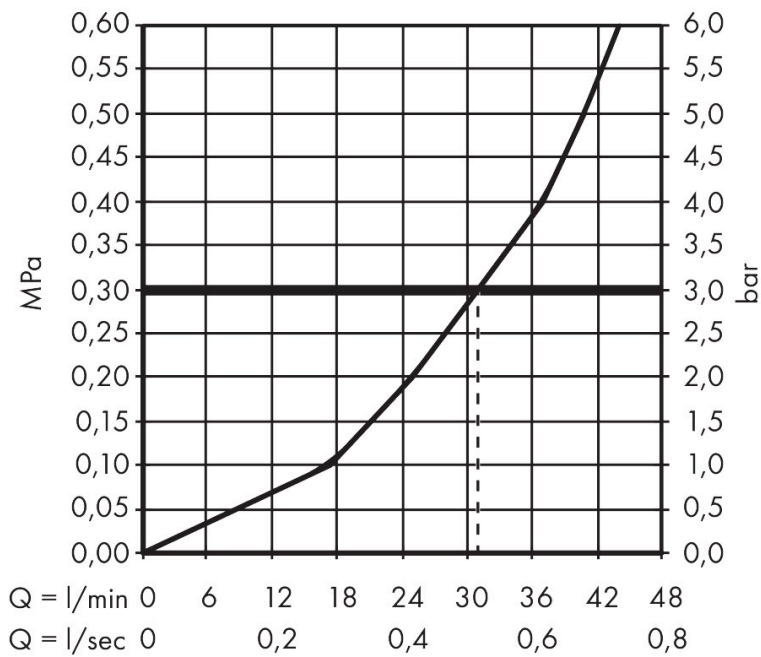

Merk hansgrohe
Artikelnaam **Rebris S** ééngreeps douchemengkraan inbouw voor iBox universal
Art.nr. 72667670
Oppervlakte mat zwart
Netto prijs 157,72 EUR

Stroomschema