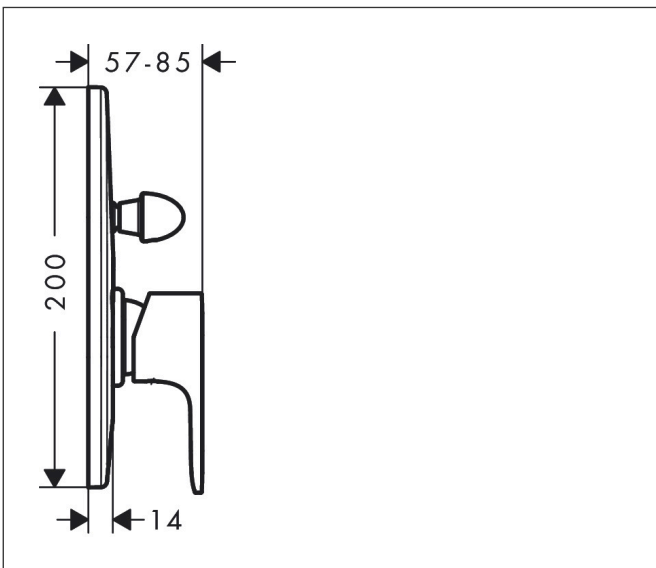

Merk hansgrohe
Artikelnaam **Rebris E** ééngreeps badmengkraan set inbouw
Art.nr. 72458670
Oppervlakte mat zwart
Netto prijs 350,65 EUR

Product foto

Kenmerken

- maximale doorstroomhoeveelheid bij 3 bar: 30,7 l/min
- keramisch kardoes
- temperatuurbegrenzing instelbaar
- omstelling met automatische reset
- aansluiting: inbouwdeel
- wandmontage

Maat tekeningen

Merk hansgrohe
 Artikelnaam **Rebris E** ééngreeps badmengkraan set inbouw
 Art.nr. 72458670
 Oppervlakte mat zwart
 Netto prijs 350,65 EUR

Stroomschema

1 Shower outlet with 1B-resistance
 2 Uitlaat bad