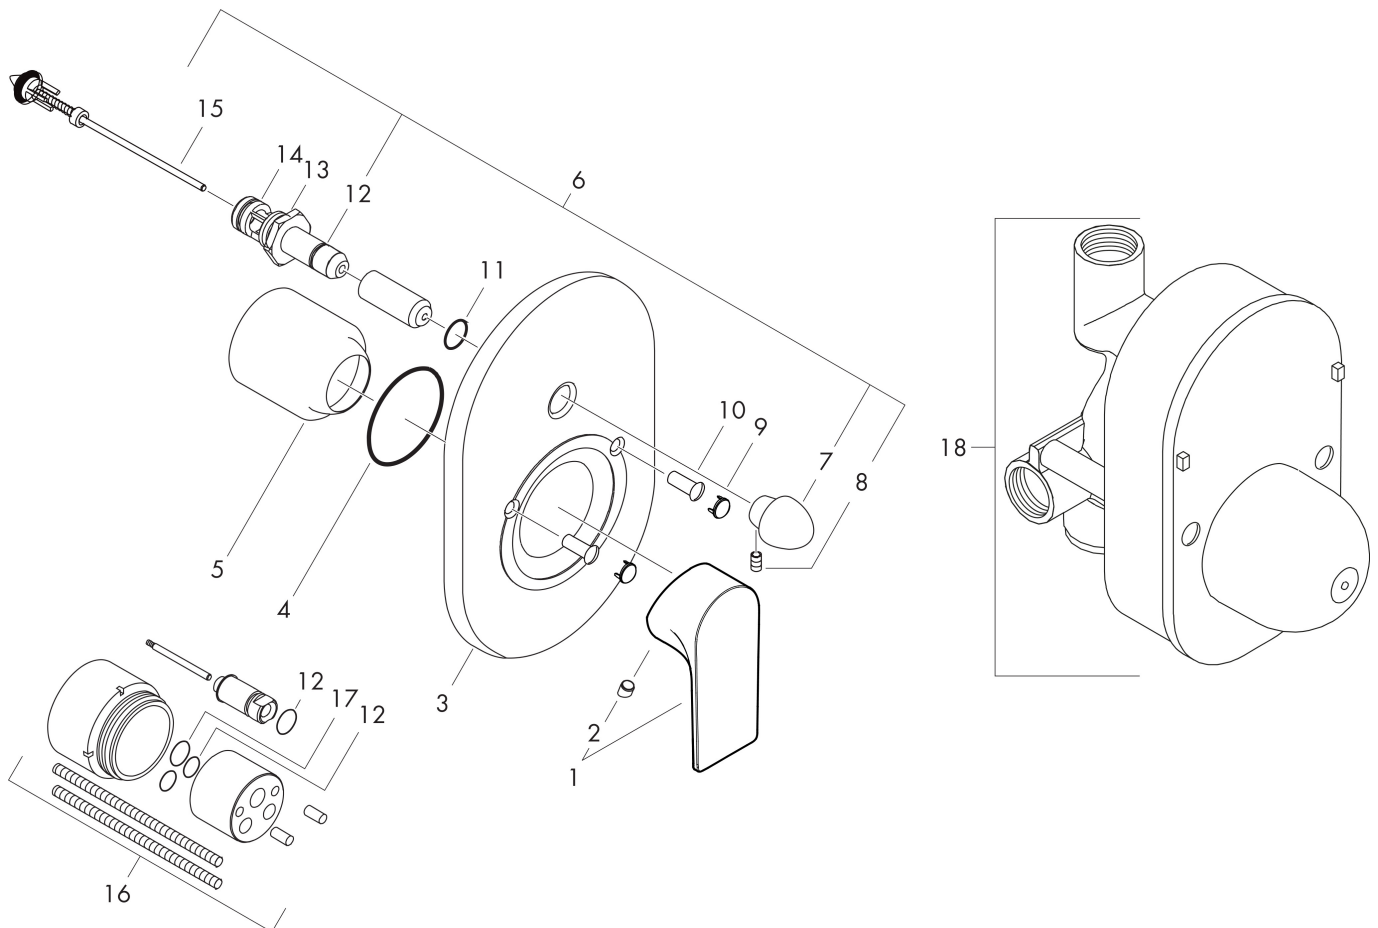

Merk hansgrohe
Artikelnaam **Rebris E** ééngreeps badmengkraan set inbouw
Art.nr. 72458670
Oppervlakte mat zwart
Netto prijs 350,65 EUR

Product foto

Kenmerken

- maximale doorstroomhoeveelheid bij 3 bar: 30,7 l/min
- keramisch kardoes
- temperatuurbegrenzing instelbaar
- omstelling met automatische reset
- aansluiting: inbouwdeel
- wandmontage

Maat tekeningen

Merk hansgrohe
 Artikelnaam **Rebris E** ééngreeps badmengkraan set inbouw
 Art.nr. 72458670
 Oppervlakte mat zwart
 Netto prijs 350,65 EUR

Stroomschema

1 Shower outlet with 1B-resistance
 2 Uitlaat bad

Merk	hansgrohe
Artikelnaam	Rebris E ééngreeps badmengkraan set inbouw
Art.nr.	72458670
Oppervlakte	mat zwart
Netto prijs	350,65 EUR

Explosietekening voor bouwjaar: >06/22

Merk hansgrohe
 Artikelnaam **Rebris E** ééngreeps badmengkraan set inbouw
 Art.nr. 72458670
 Oppervlakte mat zwart
 Netto prijs 350,65 EUR

Onderdelen voor bouwjaar: >06/22

Pos	Beschrijving	Art.nr.	Prijs
1	greep	94655670	63,34
2	greepstop	96338610	4,68
3	rozet badmengkraan	95011670	63,34
4	O-ring 48x3	95508000	3,12
5	kogelrozet	96348670	16,22
6	omstelling cpl. m. huls en trekknop	95015000	95,16
7	trekknop compl.	95013670	19,86
8	inbusschroef M4x10	97667000	3,12
9	afdekkap	95433670	7,49
10	holle schroef	96065000	4,99
11	O-ring 14x3	98130000	3,12
12	O-ring 10x1,5	98123000	3,12
13	O-ring 16x2,5	98134000	3,12
14	O-ring 13x2	98128000	3,12
15	omstelling compl.	96937000	17,26
16	verlengset 28 mm bad	32498000	153,50
17	O-ring 12x1,5	98430000	3,12
18	Basisset	31741180	142,67