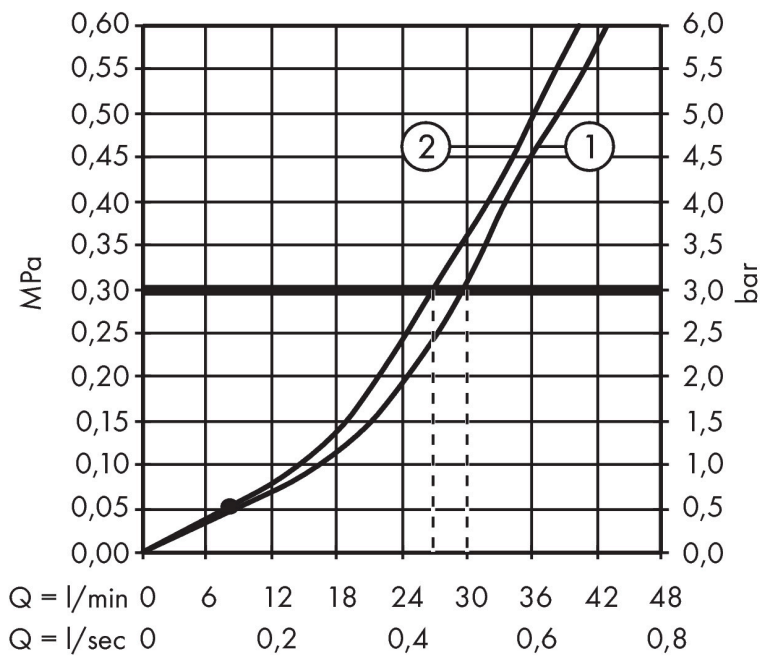

Merk hansgrohe
Artikelnaam **Rebris E** ééngreeps badmengkraan set inbouw
Art.nr. 72458670
Oppervlakte mat zwart
Netto prijs 350,65 EUR

Product foto

Kenmerken

- maximale doorstroomhoeveelheid bij 3 bar: 30,7 l/min
- keramisch kardoes
- temperatuurbegrenzing instelbaar
- omstelling met automatische reset
- aansluiting: inbouwdeel
- wandmontage

Maat tekeningen

Merk hansgrohe
 Artikelnaam **Rebris E** ééngreeps badmengkraan set inbouw
 Art.nr. 72458670
 Oppervlakte mat zwart
 Netto prijs 350,65 EUR

Stroomschema

1 Shower outlet with 1B-resistance
 2 Uitlaat bad