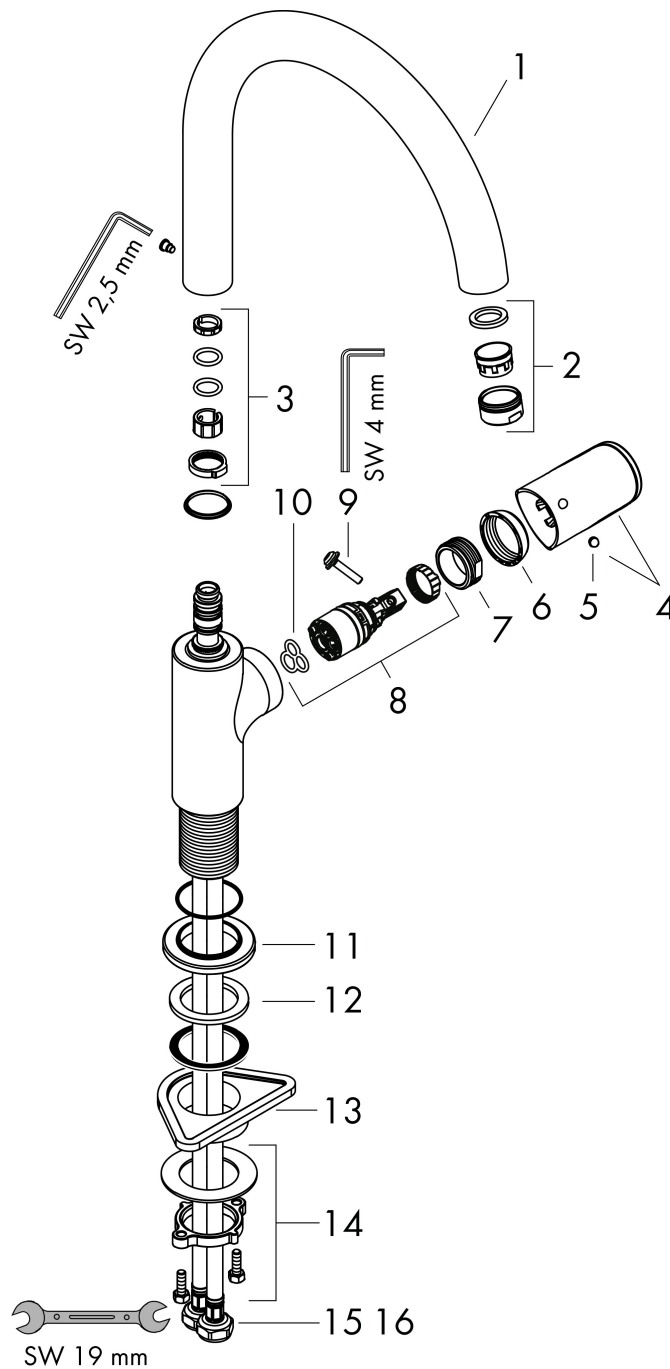

Merk	hansgrohe
Artikelnaam	Vernis Blend M35 ééngreeps keukenmengkraan 210 ljet met draaibare uitloop
Art.nr.	71870000
Oppervlakte	chrom
Netto prijs	155,14 EUR

Explosietekening voor bouwjaar: >04/21