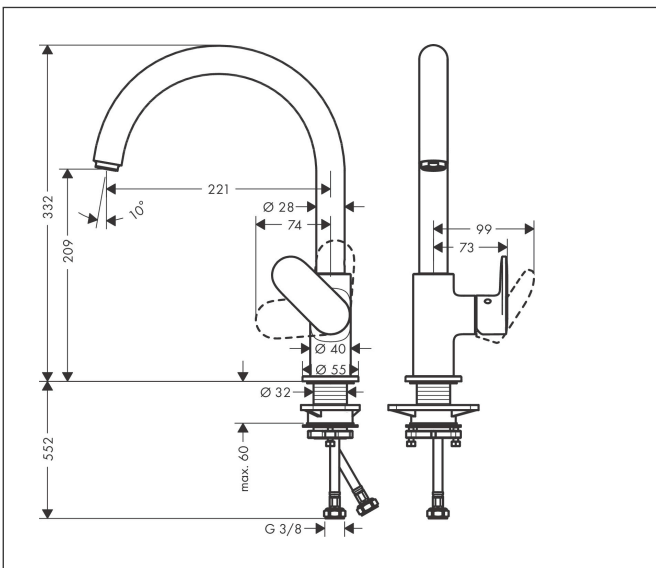

## Maat tekeningen

## Kenmerken

- draaibereik 120° of 360°, instelbaar in 2 standen
- normale straal
- maximale doorstroomhoeveelheid bij 3 bar: 11,1 l/min
- keramisch kardoes
- eenvoudige montage dankzij de G 3/8 flexibele aansluitslangen