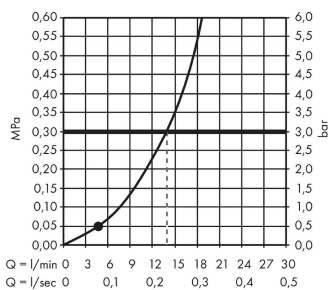

Crometta
badset 1jet met doucheslang 125 cm
 Finish: **wit/chroom** Artikelnummer: **26690400**

Beschrijving

- bestaat uit: handdouche, douchehouder, doucheslang
- diameter handdouche 100 mm
- Rain
- draaikoppeling voorkomt dat de slang in de knoop raakt
- geïntegreerde houder
- douchehouder van kunststof
- afspoelbare zeefafzichting

Artikeldetails

Vrijblijvende advies verkoopprijs excl. BTW	43,30 €
Vrijblijvende advies verkoopprijs incl. BTW	52,39 €

Technologie

Productfoto

Maattekening

Doorstroombiagram

De verbruikswaarden werden in overeenstemming met de praktijk met de bijbehorende armaturen (thermostaat/mengkraan/inbouwventiel) gemeten.