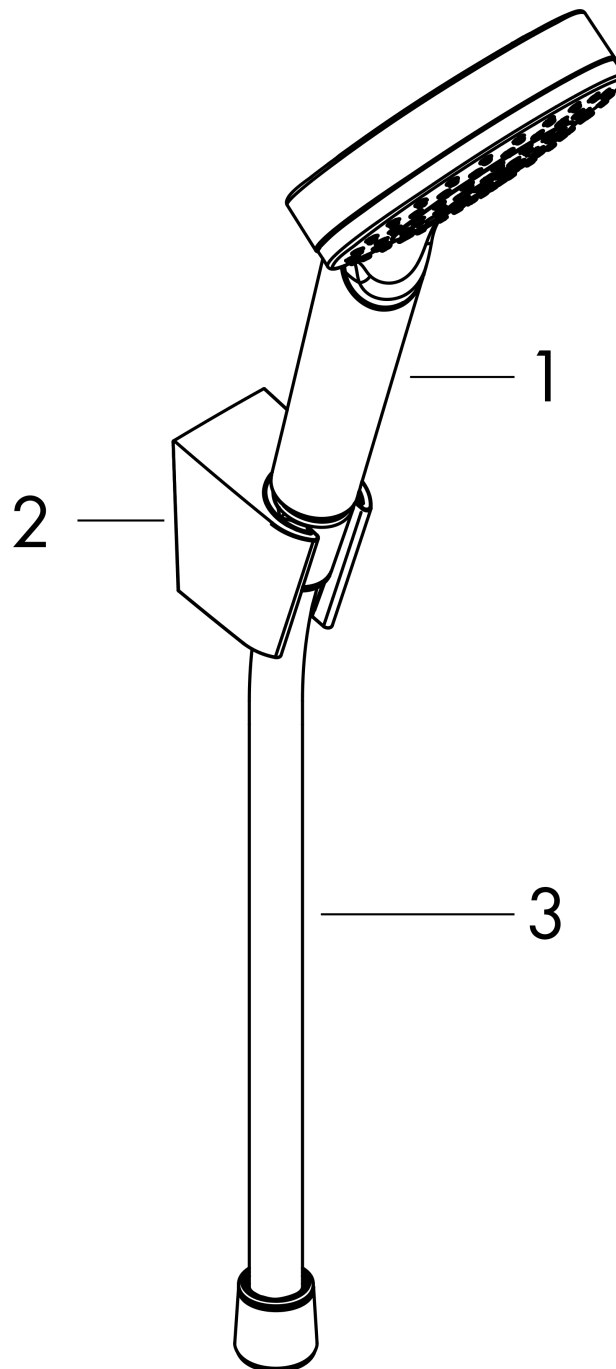

Crometta
badset 1jet met doucheslang 125 cm
 Finish: **wit/chroom** Artikelnummer: **26690400**

Beschrijving

- bestaat uit: handdouche, douchehouder, doucheslang
- diameter handdouche 100 mm
- Rain
- draaikoppeling voorkomt dat de slang in de knoop raakt
- geïntegreerde houder
- douchehouder van kunststof
- afspoelbare zeefafzichting

Artikeldetails

Vrijblijvende advies verkoopprijs excl. BTW	43,30 €
Vrijblijvende advies verkoopprijs incl. BTW	52,39 €

Technologie

Productfoto

Maattekening

Doorstroombiagram

De verbruikswaarden werden in overeenstemming met de praktijk met de bijbehorende armaturen (thermostaat/mengkraan/inbouwventiel) gemeten.

Crometta
badset 1jet met doucheslang 125 cm
Finish: **wit/chroom** Artikelnummer: **26690400**

Explosietekening

Bouwjaar: >04/16

Crometta
badset 1jet met doucheslang 125 cm
 Finish: **wit/chroom** Artikelnummer: **26690400**