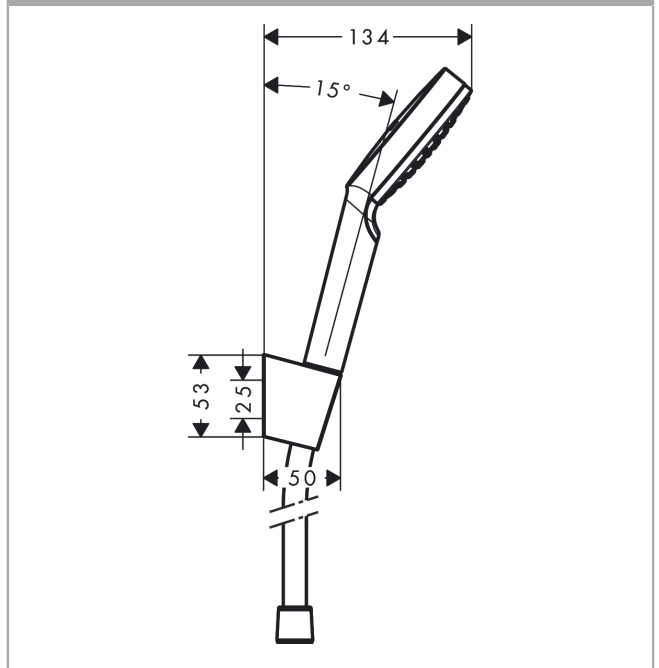

Crometta
badset 1jet met doucheslang 125 cm
 Finish: **wit/chroom** Artikelnummer: **26690400**

Beschrijving

- bestaat uit: handdouche, douchehouder, doucheslang
- diameter handdouche 100 mm
- Rain
- draaikoppeling voorkomt dat de slang in de knoop raakt
- geïntegreerde houder
- douchehouder van kunststof
- afspoelbare zeefafzichting

Artikeldetails

Vrijblijvende advies verkoopprijs excl. BTW	43,30 €
Vrijblijvende advies verkoopprijs incl. BTW	52,39 €

Technologie

Productfoto

Maattekening

Doorstroombiagram

De verbruikswaarden werden in overeenstemming met de praktijk met de bijbehorende armaturen (thermostaat/mengkraan/inbouwventiel) gemeten.

Crometta
badset 1jet met doucheslang 125 cm
Finish: **wit/chroom** Artikelnummer: **26690400**

Explosietekening

Bouwjaar: >04/16

Crometta
badset 1jet met doucheslang 125 cm
 Finish: **wit/chroom** Artikelnummer: **26690400**