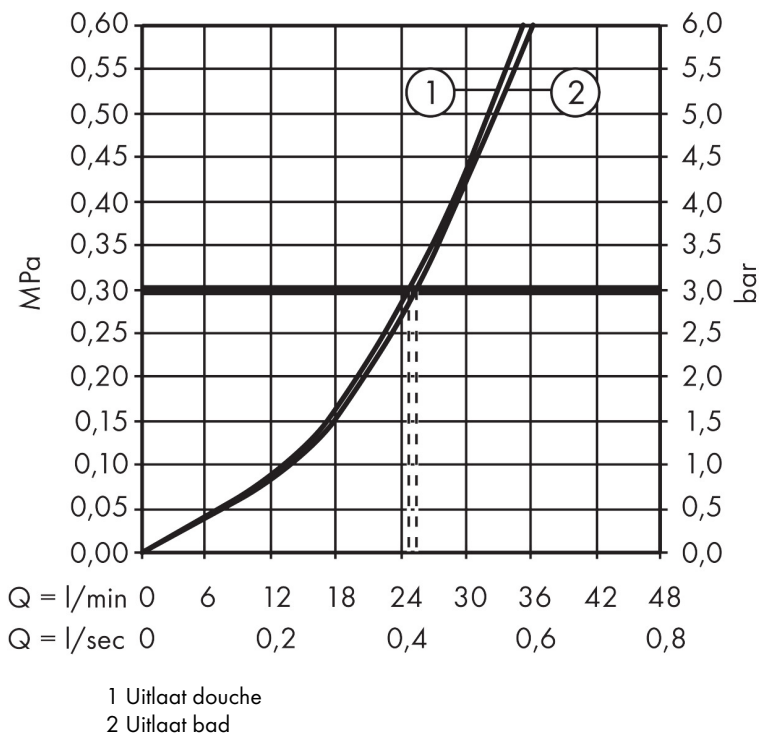

Merk	hansgrohe
Artikelnaam	Rebris E ééngreeps badmengkraan inbouw met zekerheidscombinatie EN1717 voor iBox universal
Art.nr.	72469000
Oppervlakte	chrom
Netto prijs	239,94 EUR

Product foto

Kenmerken

- maximale doorstroomhoeveelheid bij 3 bar: 25,6 l/min
- keramisch kardoes
- temperatuurbegrenzing instelbaar
- omstelling met automatische reset
- aansluiting: inbouwdeel
- wandmontage
- geen extra onderhoudsopening nodig

Maat tekeningen

Certificaat

Merk hansgrohe
 Artikelnaam **Rebris E** ééngreeps badmengkraan inbouw met zekerheidscombinatie EN1717 voor iBox universal
 Art.nr. 72469000
 Oppervlakte chroom
 Netto prijs 239,94 EUR

Stroomschema

Merk	hansgrohe
Artikelnaam	Rebris E ééngreeps badmengkraan inbouw met zekerheidscombinatie EN1717 voor iBox universal
Art.nr.	72469000
Oppervlakte	chrom
Netto prijs	239,94 EUR

Explosietekening voor bouwjaar: >06/22