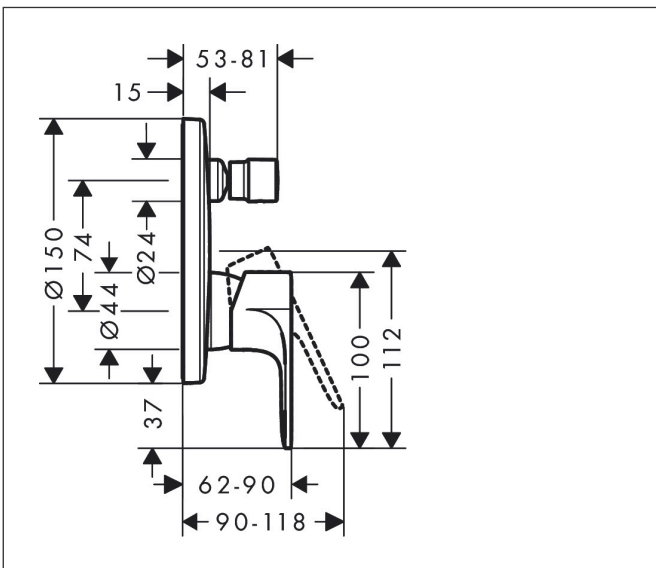

Merk	hansgrohe
Artikelnaam	Rebris E ééngreeps badmengkraan inbouw met zekerheidscombinatie EN1717 voor iBox universal
Art.nr.	72469000
Oppervlakte	chrom
Netto prijs	239,94 EUR

Product foto

Kenmerken

- maximale doorstroomhoeveelheid bij 3 bar: 25,6 l/min
- keramisch kardoes
- temperatuurbegrenzing instelbaar
- omstelling met automatische reset
- aansluiting: inbouwdeel
- wandmontage
- geen extra onderhoudsopening nodig

Maat tekeningen

Certificaat

Merk hansgrohe
 Artikelnaam **Rebris E** ééngreeps badmengkraan inbouw met zekerheidscombinatie EN1717 voor iBox universal
 Art.nr. 72469000
 Oppervlakte chroom
 Netto prijs 239,94 EUR

Stroomschema

Merk	hansgrohe
Artikelnaam	Rebris E ééngreeps badmengkraan inbouw met zekerheidscombinatie EN1717 voor iBox universal
Art.nr.	72469000
Oppervlakte	chrom
Netto prijs	239,94 EUR

Explosietekening voor bouwjaar: >06/22

Merk	hansgrohe
Artikelnaam	Rebris E ééngreeps badmengkraan inbouw met zekerheidscombinatie EN1717 voor iBox universal
Art.nr.	72469000
Oppervlakte	chrom
Netto prijs	239,94 EUR

Onderdelen voor bouwjaar: >06/22