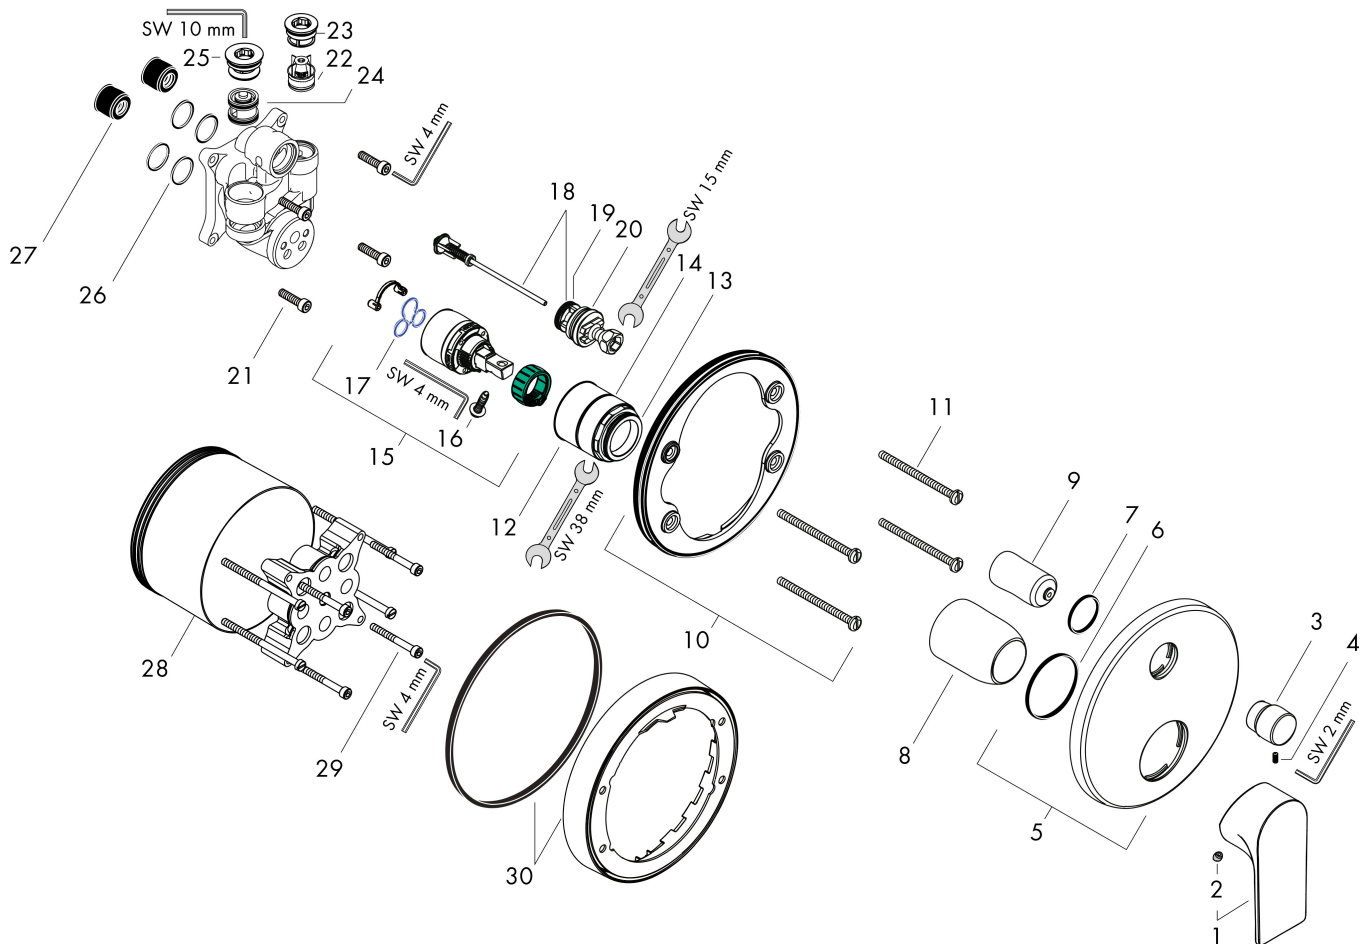

Merk	hansgrohe
Artikelnaam	Rebris E ééngreeps badmengkraan inbouw met zekerheidscombinatie EN1717 voor iBox universal
Art.nr.	72469000
Oppervlakte	chrom
Netto prijs	239,94 EUR

Product foto

Kenmerken

- maximale doorstroomhoeveelheid bij 3 bar: 25,6 l/min
- keramisch kardoes
- temperatuurbegrenzing instelbaar
- omstelling met automatische reset
- aansluiting: inbouwdeel
- wandmontage
- geen extra onderhoudsopening nodig

Maat tekeningen

Certificaat

Merk hansgrohe
 Artikelnaam **Rebris E** ééngreeps badmengkraan inbouw met zekerheidscombinatie EN1717 voor iBox universal
 Art.nr. 72469000
 Oppervlakte chroom
 Netto prijs 239,94 EUR

Stroomschema

Merk	hansgrohe
Artikelnaam	Rebris E ééngreeps badmengkraan inbouw met zekerheidscombinatie EN1717 voor iBox universal
Art.nr.	72469000
Oppervlakte	chrom
Netto prijs	239,94 EUR

Explosietekening voor bouwjaar: >06/22

Merk	hansgrohe
Artikelnaam	Rebris E ééngreeps badmengkraan inbouw met zekerheidscombinatie EN1717 voor iBox universal
Art.nr.	72469000
Oppervlakte	chrom
Netto prijs	239,94 EUR

Onderdelen voor bouwjaar: >06/22