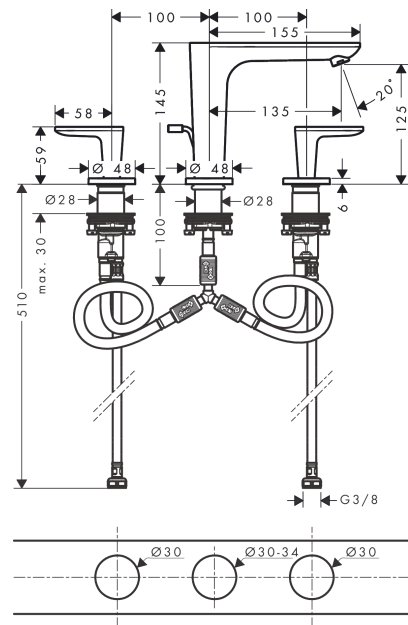

Maattekening