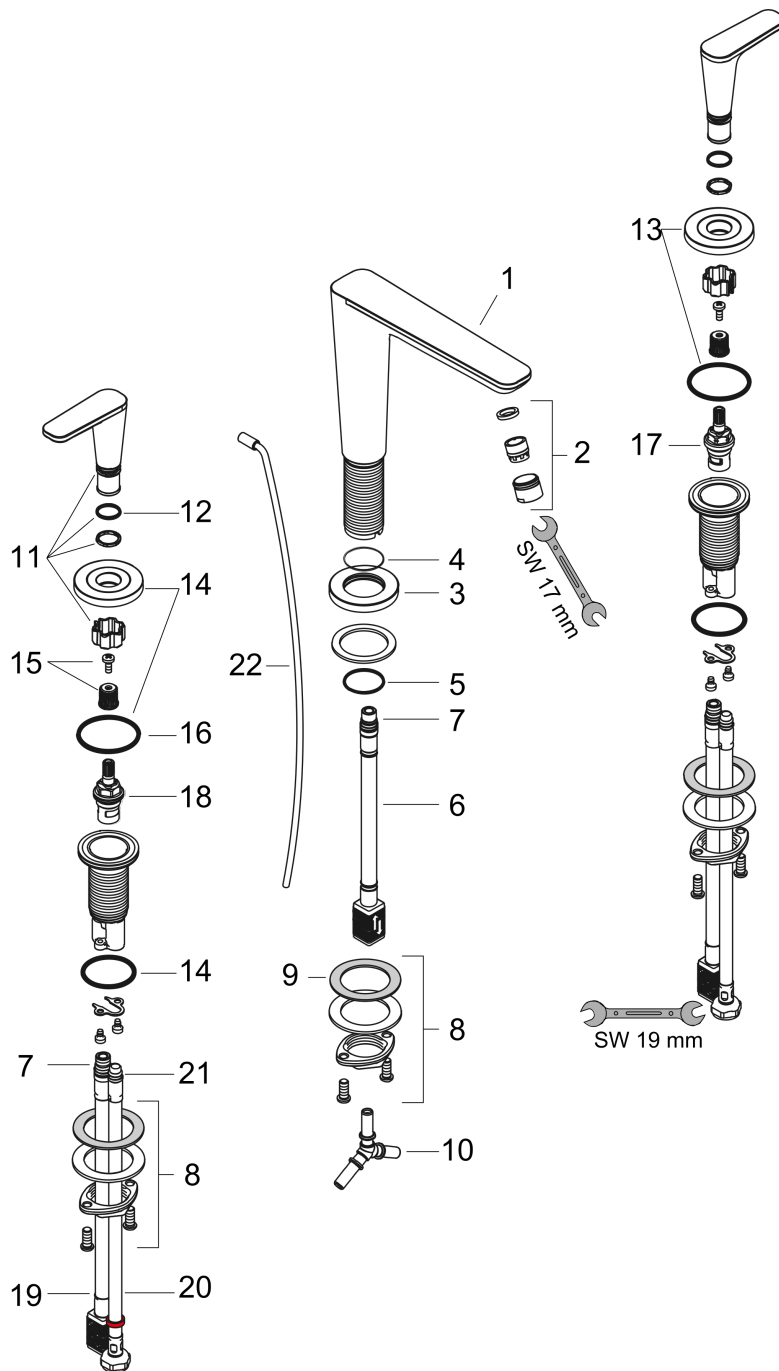

AXOR Citterio C

3-gats wastafelkraan 125 met PopUp trekwaste

Oppervlak: **Polished Gold Optic** Artikelnummer: **49060990**

Beschrijving

- ComfortZone: 125
- voorsprong uitloop 135 mm
- uitloophoogte: 125 mm
- greepvariant: rechte greep
- vaste uitloop
- straalsoort: normale straal
- maximale doorstroomhoeveelheid bij 3 bar: 5 l/min
- keramische kranen warm/koud 90°
- pop-up afvoergarnituur G 1¼
- EU taxonomie: max 6l/min - draagt substantieel bij aan duurzaamheid
- Kiwa K6110_Mechanical Mixers EN200

3-gats wastafelkraan 125 met PopUp trekwaste

Oppervlak: **Polished Gold Optic** Artikelnummer: **49060990**

Explosietekening

Bouwjaar: >06/24

AXOR Citterio C**3-gats wastafelkraan 125 met PopUp trekwaste**Oppervlak: **Polished Gold Optic** Artikelnummer: **49060990****Reserveonderdelenlijst**

Bouwjaar: >06/24

Regel	Beschrijving	Artikelnummer	Prijs incl. BTW	VE
1	perlator M18x1 (5 l/min)	95384990	58,32 €	1
2	rozet	87795990	36,30 €	1
3	O-ring 25x1,5	98146000	5,69 €	1
4	O-ring 26x4	92191000	3,51 €	1
5	aansluitslang 200 mm M10x1	92913000	48,16 €	1
6	O-ring 8x1,75	97827000	3,51 €	1
7	schachtbevestigingsset compl. (Ø 28)	92909000	38,84 €	1
8	stelring	97548000	3,51 €	1
9	slangaansluitbocht	92905000	38,84 €	1
10	greep	87822990	45,74 €	1
11	O-Ring 14x1,5	98201000	3,51 €	1
12	rozet coud	87819990	29,65 €	1
13	rozet warm	87820990	29,65 €	1
14	greepadapter m. schroef	98932000	15,00 €	1
15	O-ring 33x2,5	92907000	3,51 €	1
16	bovendeel links sluitend	95366000	38,84 €	1
17	bovendeel rechts sluitend	98817000	30,49 €	1
18	aansluitslang 400 mm M10x1	92914000	61,71 €	1
19	aansluitslang 450 mm M8x0,75 G3/8	97206000	30,49 €	1
20	O-ring 6,6x1,6	93019000	3,51 €	1
21	trekstang	96923990	45,74 €	1
a	afvoergarnituur	51302990	163,41 €	1