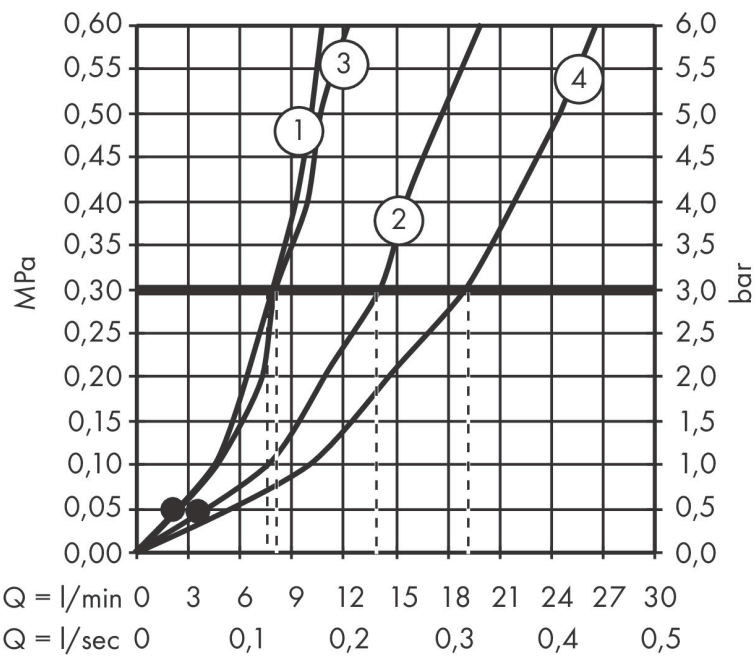

Merk hansgrohe
Artikelnaam **Rebris S** ééngreeps bad- en douchemengkraan Monotrou met 2 doorstroomhoeveelheden
Art.nr. 72436000
Oppervlakte chroom
Netto prijs 138,23 EUR

Stroomschema

- 1 Shower outlet with 1B-resistance
- 2 Uitlaat bad
- 3 Uitlaat douche 1B-Weerstand ECO
- 4 Uitlaat bad ECO