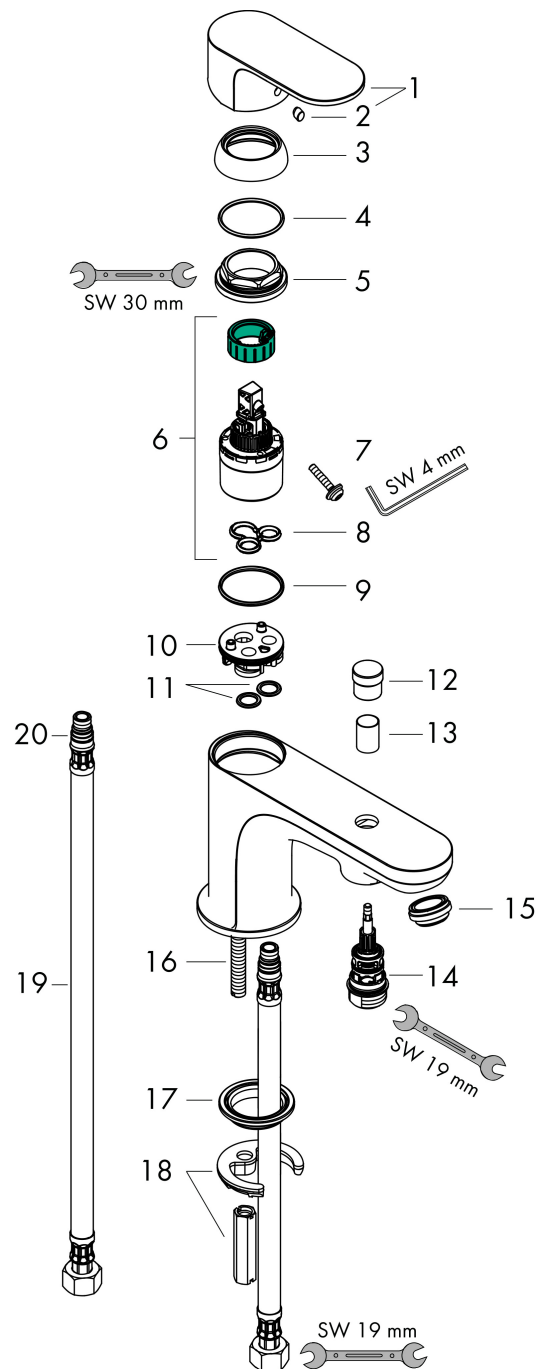

Merk	hansgrohe
Artikelnaam	Rebris S ééngreeps bad- en douchemengkraan Monotrou met 2 doorstroomhoeveelheden
Art.nr.	72436000
Oppervlakte	chrom
Netto prijs	138,23 EUR

Explosietekening voor bouwjaar: >06/22