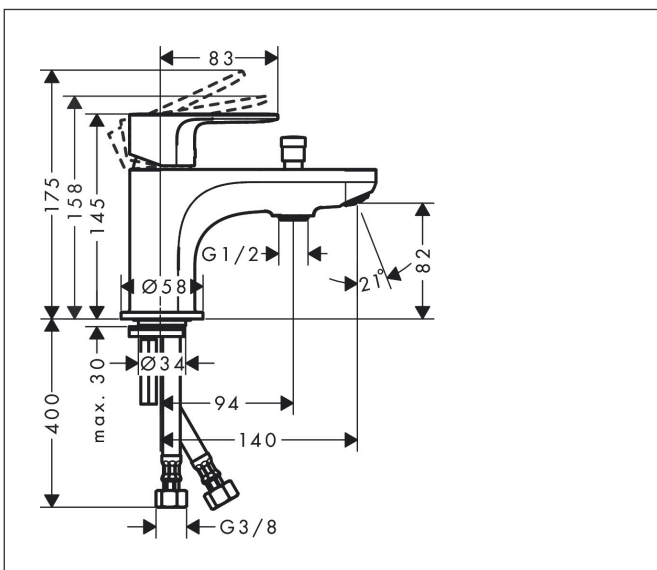

Merk	hansgrohe
Artikelnaam	<b>Rebris S</b> ééngreeps bad- en douchemengkraan Monotrou met 2 doorstroomhoeveelheden
Art.nr.	72436000
Oppervlakte	chrom
Netto prijs	138,23 EUR

## Kenmerken

- voorsprong uitloop 140 mm
- straalsoort mengkraan: normale straal
- maximale doorstroomhoeveelheid bij 3 bar: 18,7 l/min
- keramisch kardoes met 2 doorstroomhoeveelheden
- temperatuurbegrenzing instelbaar
- omstelling met automatische reset
- met geïntegreerde zekerheidscombinatie EN 1717. Let op: alleen te gebruiken in combinatie met Exafill
- aansluiting: G 3/8 aansluitslang
- montage op badrand
- geen extra onderhoudsopening nodig

## Maat tekeningen

## Certificaat

Merk hansgrohe  
 Artikelnaam **Rebris S** ééngreeps bad- en douchemengkraan Monotrou met 2 doorstroomhoeveelheden  
 Art.nr. 72436000  
 Oppervlakte chroom  
 Netto prijs 138,23 EUR