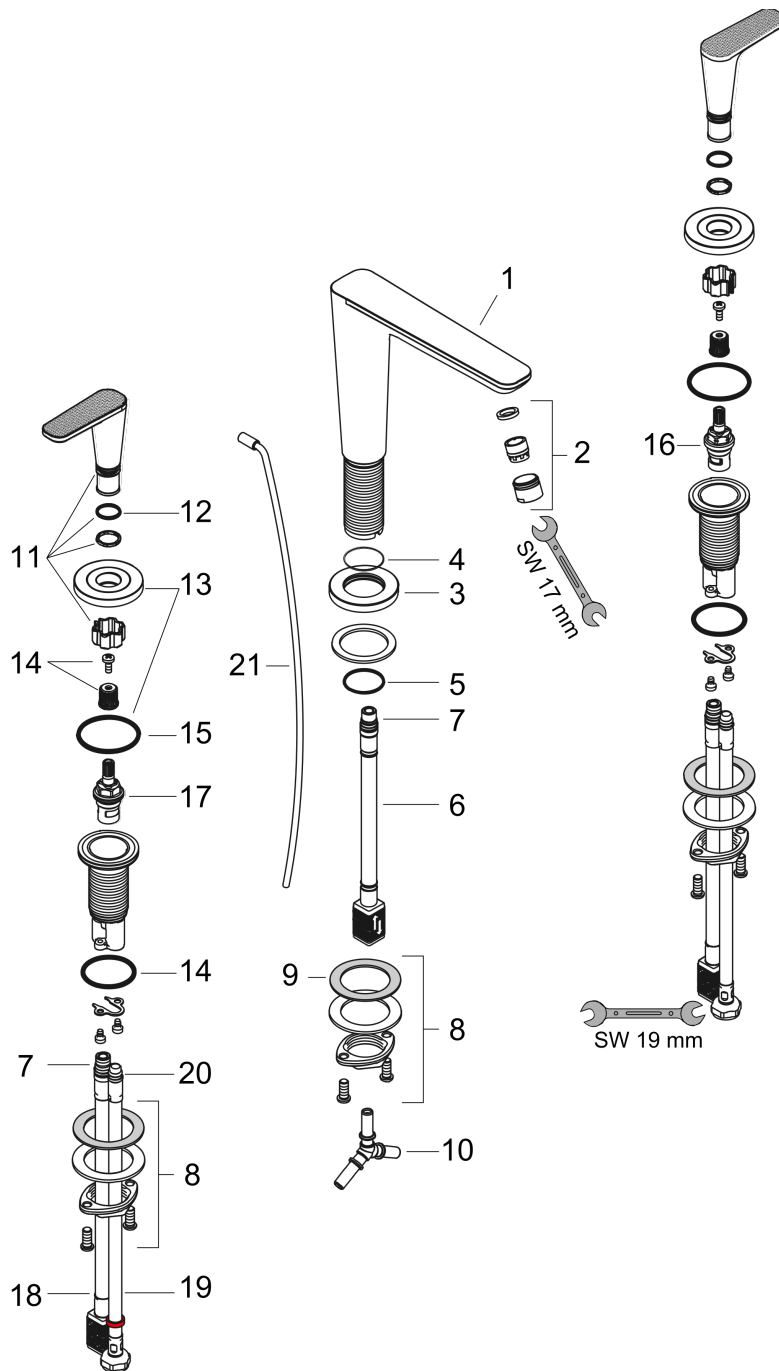

AXOR Citterio C
3-gats wastafelkraan 125 met PopUp trekwaste en Cubic Cut
 Oppervlak: **chromom** Artikelnummer: **49061000**

Beschrijving

- ComfortZone: 125
- voorsprong uitloop 135 mm
- uitloophoogte: 125 mm
- greepvariant: rechte greep
- vaste uitloop
- straalsoort: normale straal
- maximale doorstroomhoeveelheid bij 3 bar: 5 l/min
- keramische kranen warm/koud 90°
- pop-up afvoergarnituur G 1¼
- EU taxonomie: max 6l/min - draagt substantieel bij aan duurzaamheid
- Kiwa K6110_Mechanical Mixers EN200

Artikeldetails

Vrijblijvende advies verkoopprijs excl. BTW	490,00 €
Vrijblijvende advies verkoopprijs incl. BTW	592,90 €

Technologie

Productfoto

Maattekening

Doorstroomdiagram

AXOR Citterio C
3-gats wastafelkraan 125 met PopUp trekwaste en Cubic Cut
 Oppervlak: **chrom** Artikelnummer: **49061000**

Explosietekening

Bouwjaar: >06/24

AXOR Citterio C

3-gats wastafelkraan 125 met PopUp trekwaste en Cubic Cut

Oppervlak: chroom Artikelnummer: 49061000

Reserveonderdelenlijst

Bouwjaar: >06/24

Regel	Beschrijving	Artikelnummer	Prijs incl. BTW	VE
1	uitloop compl.	87821000	220,22 €	1
2	perlator M18x1 (5 l/min)	95384000	38,84 €	1
3	rozet	87795000	24,20 €	1
4	O-ring 25x1,5	98146000	5,69 €	1
5	O-ring 26x4	92191000	3,51 €	1
6	aansluitslang 200 mm M10x1	92913000	48,16 €	1
7	O-ring 8x1,75	97827000	3,51 €	1
8	schachtbevestigingsset compl. (Ø 28)	92909000	38,84 €	1
9	stelring	97548000	3,51 €	1
10	slangaansluitbocht	92905000	38,84 €	1
11	greep	87823000	30,49 €	1
12	O-Ring 14x1,5	98201000	3,51 €	1
13	rozet warm	87820000	19,72 €	1
14	greepadapter m. schroef	98932000	15,00 €	1
15	O-ring 33x2,5	92907000	3,51 €	1
16	bovendeel links sluitend	95366000	38,84 €	1
17	bovendeel rechts sluitend	98817000	30,49 €	1
18	aansluitslang 400 mm M10x1	92914000	61,71 €	1
19	aansluitslang 450 mm M8x0,75 G3/8	97206000	30,49 €	1
20	O-ring 6,6x1,6	93019000	3,51 €	1
21	trekstang	96923000	30,49 €	1
a	afvoergarnituur	51302000	-	1