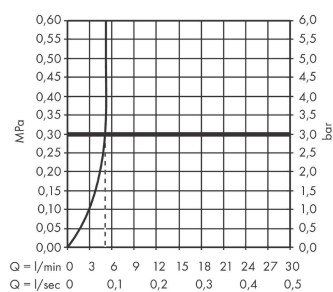

AXOR Citterio C
3-gats wastafelkraan 125 met PopUp trekwaste en Cubic Cut
 Oppervlak: **chromom** Artikelnummer: **49061000**

Beschrijving

- ComfortZone: 125
- voorsprong uitloop 135 mm
- uitloophoogte: 125 mm
- greepvariant: rechte greep
- vaste uitloop
- straalsoort: normale straal
- maximale doorstroomhoeveelheid bij 3 bar: 5 l/min
- keramische kranen warm/koud 90°
- pop-up afvoergarnituur G 1¼
- EU taxonomie: max 6l/min - draagt substantieel bij aan duurzaamheid
- Kiwa K6110_Mechanical Mixers EN200

Artikeldetails

Vrijblijvende advies verkoopprijs excl. BTW	490,00 €
Vrijblijvende advies verkoopprijs incl. BTW	592,90 €

Technologie

Productfoto

Maattekening

Doorstroomdiagram

AXOR Citterio C
3-gats wastafelkraan 125 met PopUp trekwaste en Cubic Cut
 Oppervlak: **chrom** Artikelnummer: **49061000**

Explosietekening

Bouwjaar: >06/24

AXOR Citterio C

3-gats wastafelkraan 125 met PopUp trekwaste en Cubic Cut

Oppervlak: chroom Artikelnummer: 49061000

Reserveonderdelenlijst

Bouwjaar: >06/24

Regel	Beschrijving	Artikelnummer	Prijs incl. BTW	VE
1	uitloop compl.	87821000	220,22 €	1
2	perlator M18x1 (5 l/min)	95384000	38,84 €	1
3	rozet	87795000	24,20 €	1
4	O-ring 25x1,5	98146000	5,69 €	1
5	O-ring 26x4	92191000	3,51 €	1
6	aansluitslang 200 mm M10x1	92913000	48,16 €	1
7	O-ring 8x1,75	97827000	3,51 €	1
8	schachtbevestigingsset compl. (Ø 28)	92909000	38,84 €	1
9	stelring	97548000	3,51 €	1
10	slangaansluitbocht	92905000	38,84 €	1
11	greep	87823000	30,49 €	1
12	O-Ring 14x1,5	98201000	3,51 €	1
13	rozet warm	87820000	19,72 €	1
14	greepadapter m. schroef	98932000	15,00 €	1
15	O-ring 33x2,5	92907000	3,51 €	1
16	bovendeel links sluitend	95366000	38,84 €	1
17	bovendeel rechts sluitend	98817000	30,49 €	1
18	aansluitslang 400 mm M10x1	92914000	61,71 €	1
19	aansluitslang 450 mm M8x0,75 G3/8	97206000	30,49 €	1
20	O-ring 6,6x1,6	93019000	3,51 €	1
21	trekstang	96923000	30,49 €	1
a	afvoergarnituur	51302000	-	1