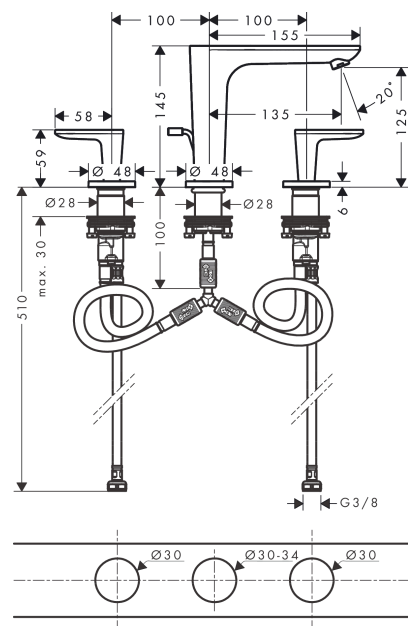

AXOR Citterio C
3-gats wastafelkraan 125 met PopUp trekwaste en Cubic Cut
 Oppervlak: **chromom** Artikelnummer: **49061000**

Beschrijving

- ComfortZone: 125
- voorsprong uitloop 135 mm
- uitloophoogte: 125 mm
- greepvariant: rechte greep
- vaste uitloop
- straalsoort: normale straal
- maximale doorstroomhoeveelheid bij 3 bar: 5 l/min
- keramische kranen warm/koud 90°
- pop-up afvoergarnituur G 1¼
- EU taxonomie: max 6l/min - draagt substantieel bij aan duurzaamheid
- Kiwa K6110_Mechanical Mixers EN200

Artikeldetails

Vrijblijvende advies verkoopprijs excl. BTW	490,00 €
Vrijblijvende advies verkoopprijs incl. BTW	592,90 €

Technologie

Productfoto

Maattekening

Doorstroomdiagram

AXOR Citterio C
3-gats wastafelkraan 125 met PopUp trekwaste en Cubic Cut
 Oppervlak: **chrom** Artikelnummer: **49061000**

Explosietekening

Bouwjaar: >06/24

AXOR Citterio C

3-gats wastafelkraan 125 met PopUp trekwaste en Cubic Cut

Oppervlak: chroom Artikelnummer: 49061000

Reserveonderdelenlijst

Bouwjaar: >06/24

Regel	Beschrijving	Artikelnummer	Prijs incl. BTW	VE
1	uitloop compl.	87821000	220,22 €	1
2	perlator M18x1 (5 l/min)	95384000	38,84 €	1
3	rozet	87795000	24,20 €	1
4	O-ring 25x1,5	98146000	5,69 €	1
5	O-ring 26x4	92191000	3,51 €	1
6	aansluitslang 200 mm M10x1	92913000	48,16 €	1
7	O-ring 8x1,75	97827000	3,51 €	1
8	schachtbevestigingsset compl. (Ø 28)	92909000	38,84 €	1
9	stelring	97548000	3,51 €	1
10	slangaansluitbocht	92905000	38,84 €	1
11	greep	87823000	30,49 €	1
12	O-Ring 14x1,5	98201000	3,51 €	1
13	rozet warm	87820000	19,72 €	1
14	greepadapter m. schroef	98932000	15,00 €	1
15	O-ring 33x2,5	92907000	3,51 €	1
16	bovendeel links sluitend	95366000	38,84 €	1
17	bovendeel rechts sluitend	98817000	30,49 €	1
18	aansluitslang 400 mm M10x1	92914000	61,71 €	1
19	aansluitslang 450 mm M8x0,75 G3/8	97206000	30,49 €	1
20	O-ring 6,6x1,6	93019000	3,51 €	1
21	trekstang	96923000	30,49 €	1
a	afvoergarnituur	51302000	-	1