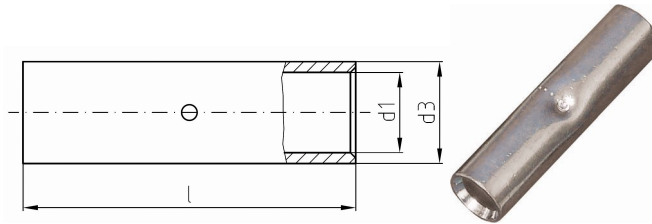

intercable

Datasheet Kabelschoen 300mm²

Artikelnummer	ICR300V
Doorsnede Kabel	300mm ²
Gatmaat	M
Materiaal	CU-HCP 99,95% vlgns DIN EN 13600
Afwerking	Galvanisch vertind

Maten:

D1	24mm
D3	30mm
L	100mm
Gewicht	22.4 kg/100