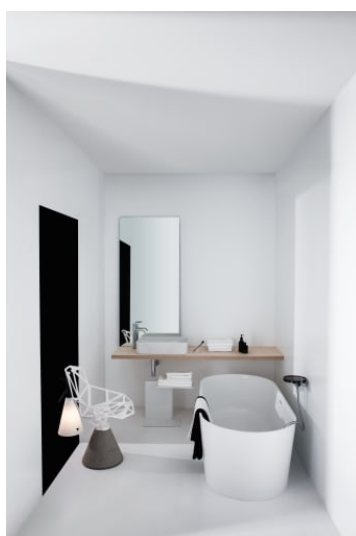

VAL

**Vasque à poser, avec plage antidérapante (îlot),
4 faces émaillées**

DIMENSIONS

Longueur	550 mm
Largeur	360 mm
Hauteur	145 mm

COULEUR ET FINITION

757 Blanc mat

OPTIONS

109 - non percé

Capacité de la cuve (L) : 4,5

Position de la cuve : A droite

Type d'installation : Vasque

Matériau : Saphirkeramik

Trou pour la robinetterie : Sans trou

COMPATIBLE AVEC

Plan de toilette, 800 mm,
avec découpe centrale,
65 mm d'épaisseur, 2
équerres de fixation
incluses

H404694112...1

Ecoulement toujours
ouvert avec cache pour
soupape, SaphirKeramik

H898188...0001

VAL

La collection pour salles de bain Val créée par le designer vedette munichois Konstantin Grcic pour le spécialiste suisse de la salle de bain LAUFEN, montre le potentiel exceptionnel au niveau de la conception de la SaphirKeramik révolutionnaire. Grâce à des lignes architectoniques simples, des bords extrêmement fins et de très fines structures de surfaces, les lavabos de la collection sont uniques dans le monde entier. Des lavabos, des vasques à poser, des vasques de rangement, une baignoire et de nouveaux meubles de salle de bain de la gamme de Space font partie de la collection Val.