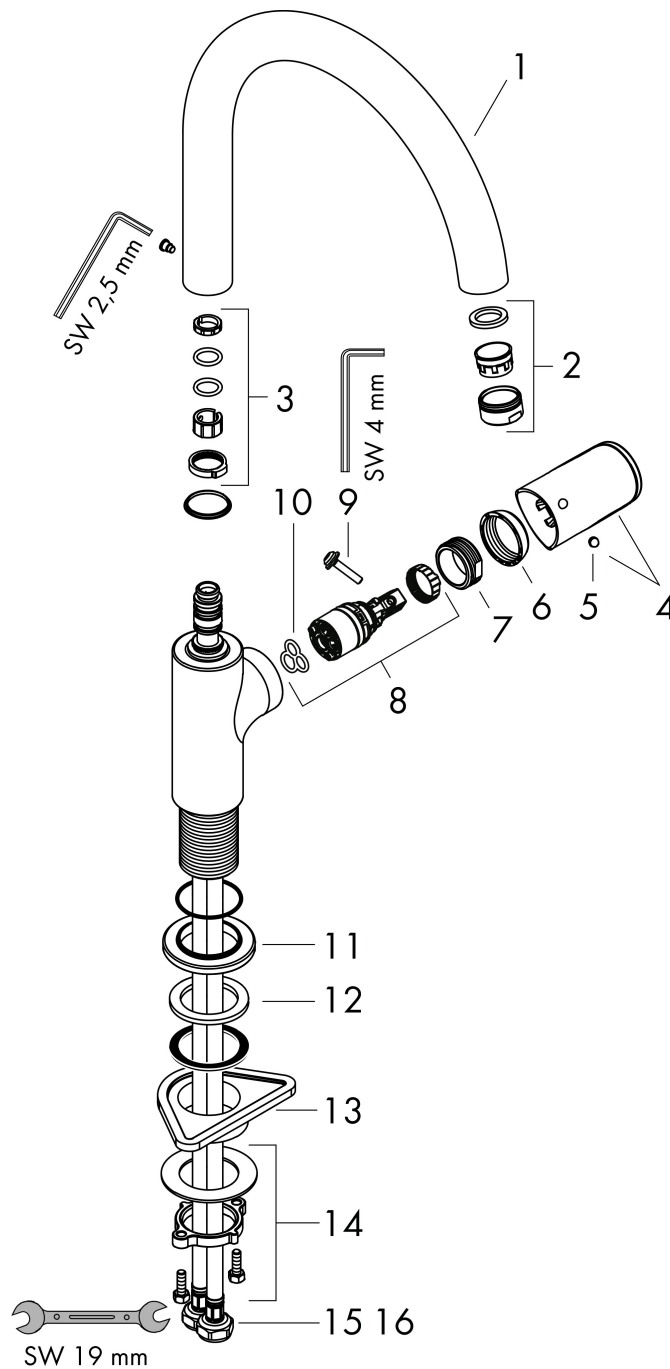

Merk	hansgrohe
Artikelnaam	Vernis Blend M35 ééngreeps keukenmengkraan 210 1jet met draaibare uitloop
Art.nr.	71870670
Oppervlakte	Mat zwart
Netto prijs	217,15 EUR

Explosietekening voor bouwjaar: >04/21